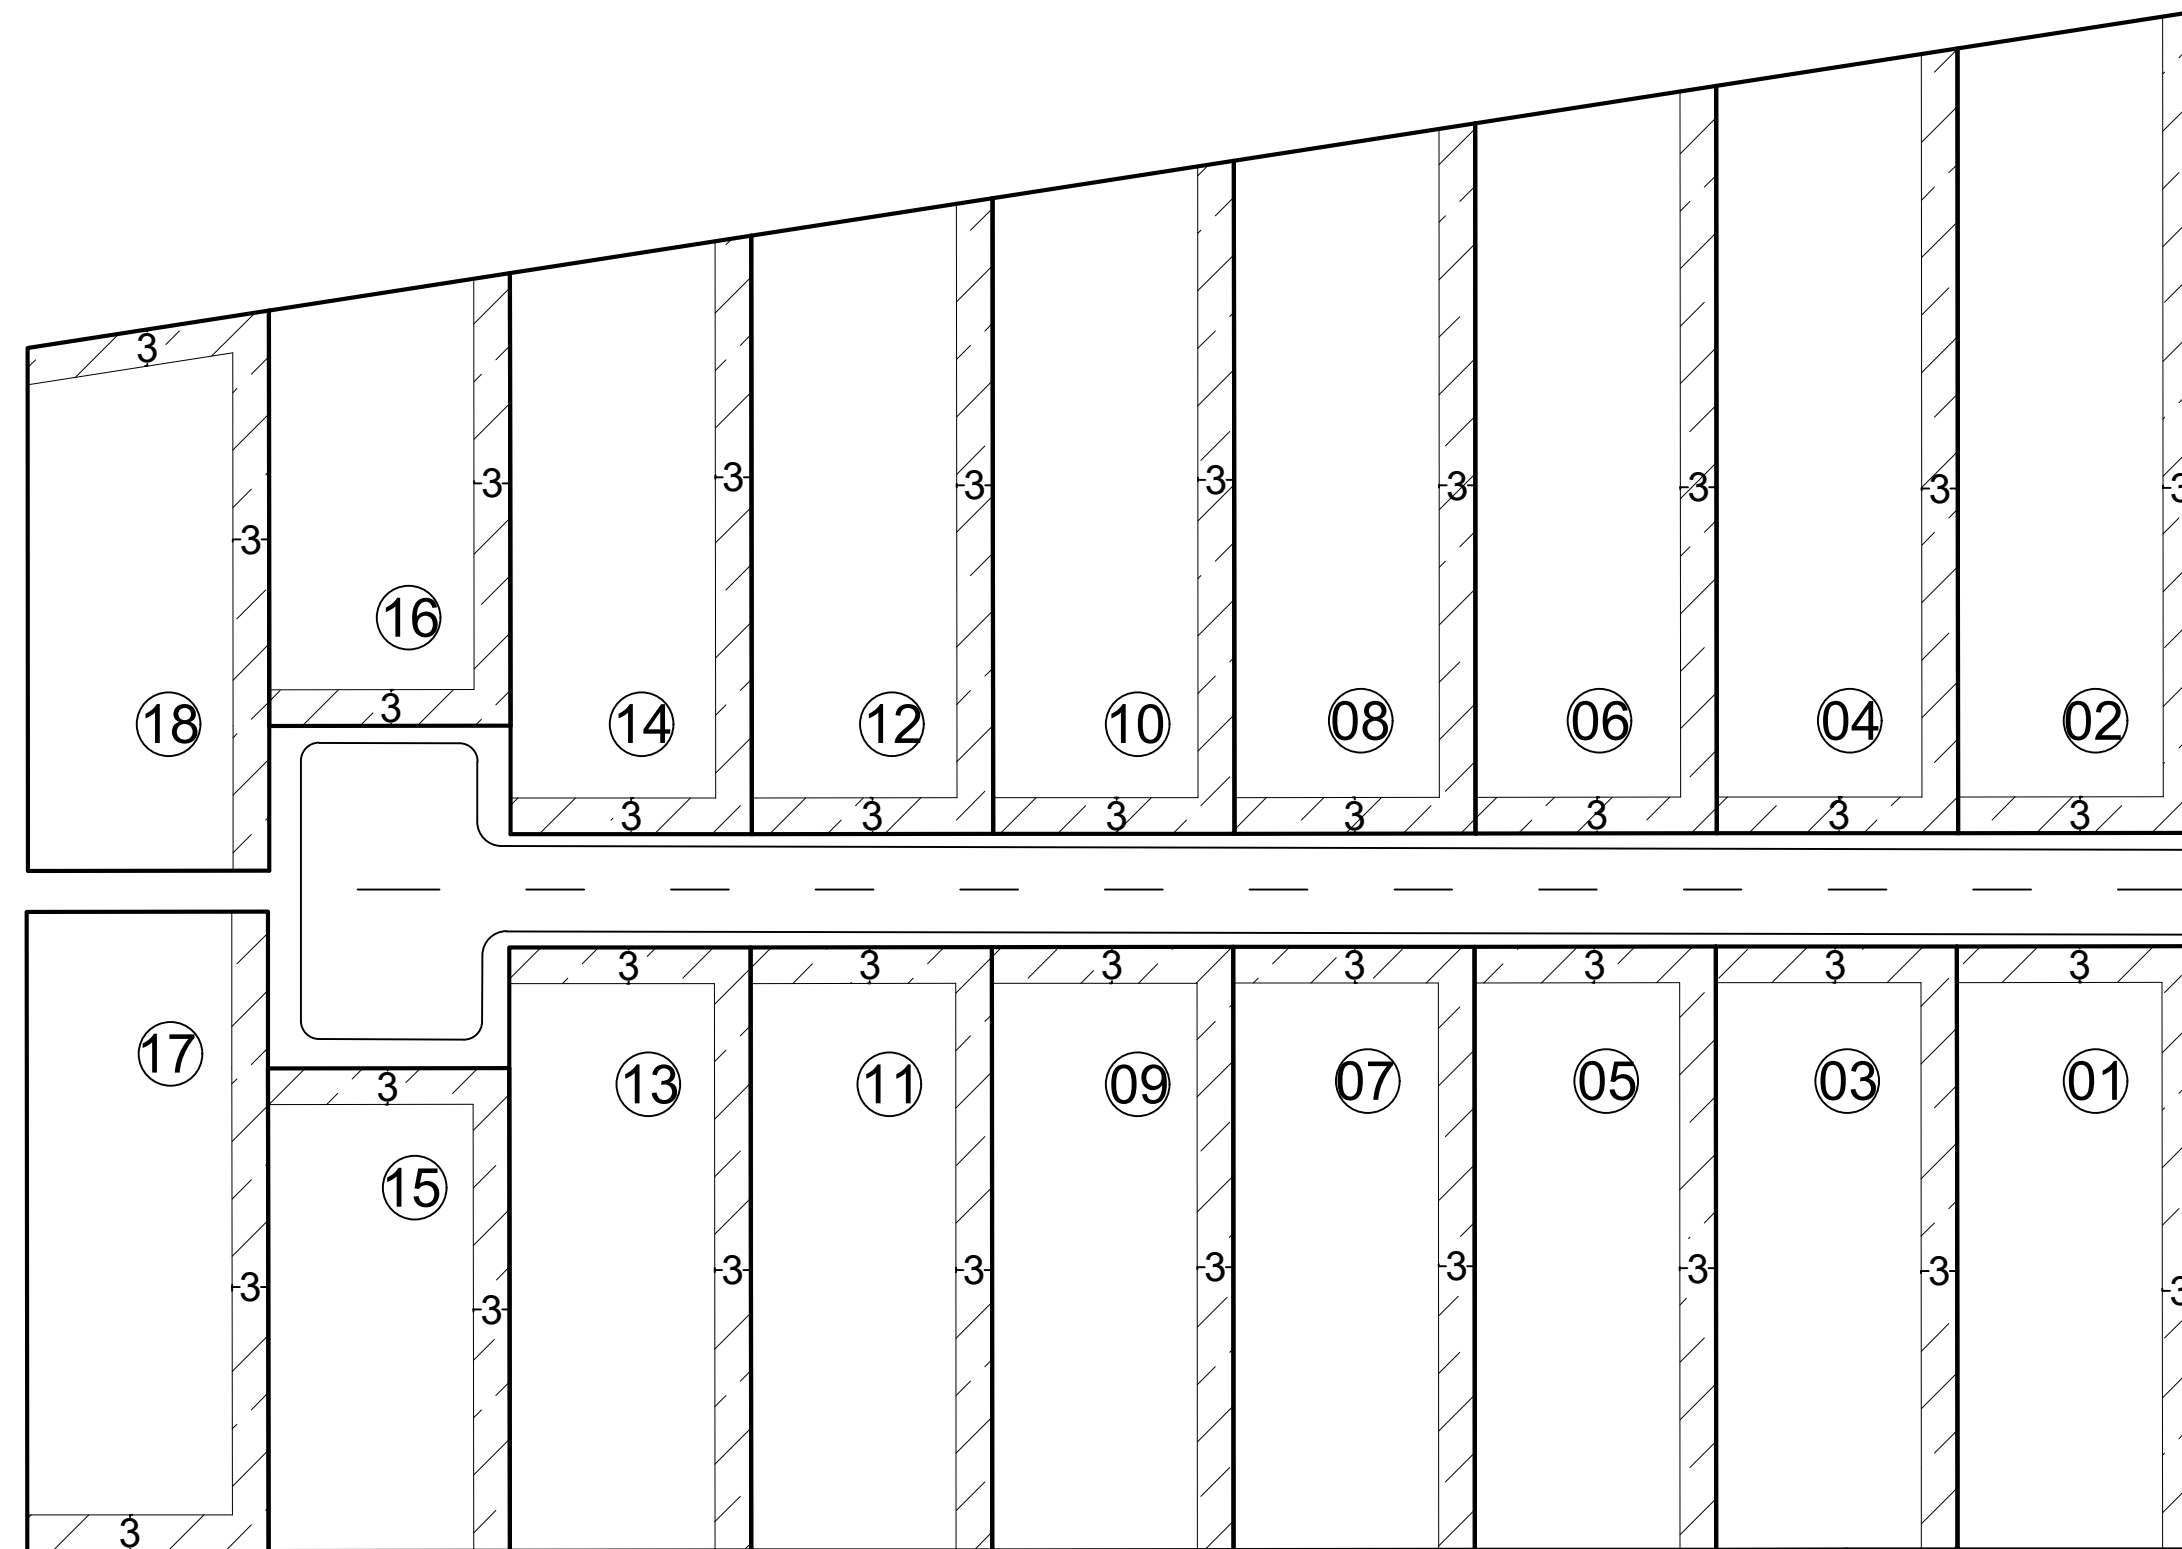

Croqui de afastamento

 Afastamentos mínimos obrigatórios

OBSERVAÇÕES:

- Obs. 1: Taxa máxima de ocupação = 70%
- Obs. 2: Afastamentos mínimos obrigatórios (LUOS)
AFR = 3,0m AF LAT = 3,0m (Unilateral)

Elaboração: CAP/SEDUH e SUGEST/SEDUH
Data: Outubro/2019