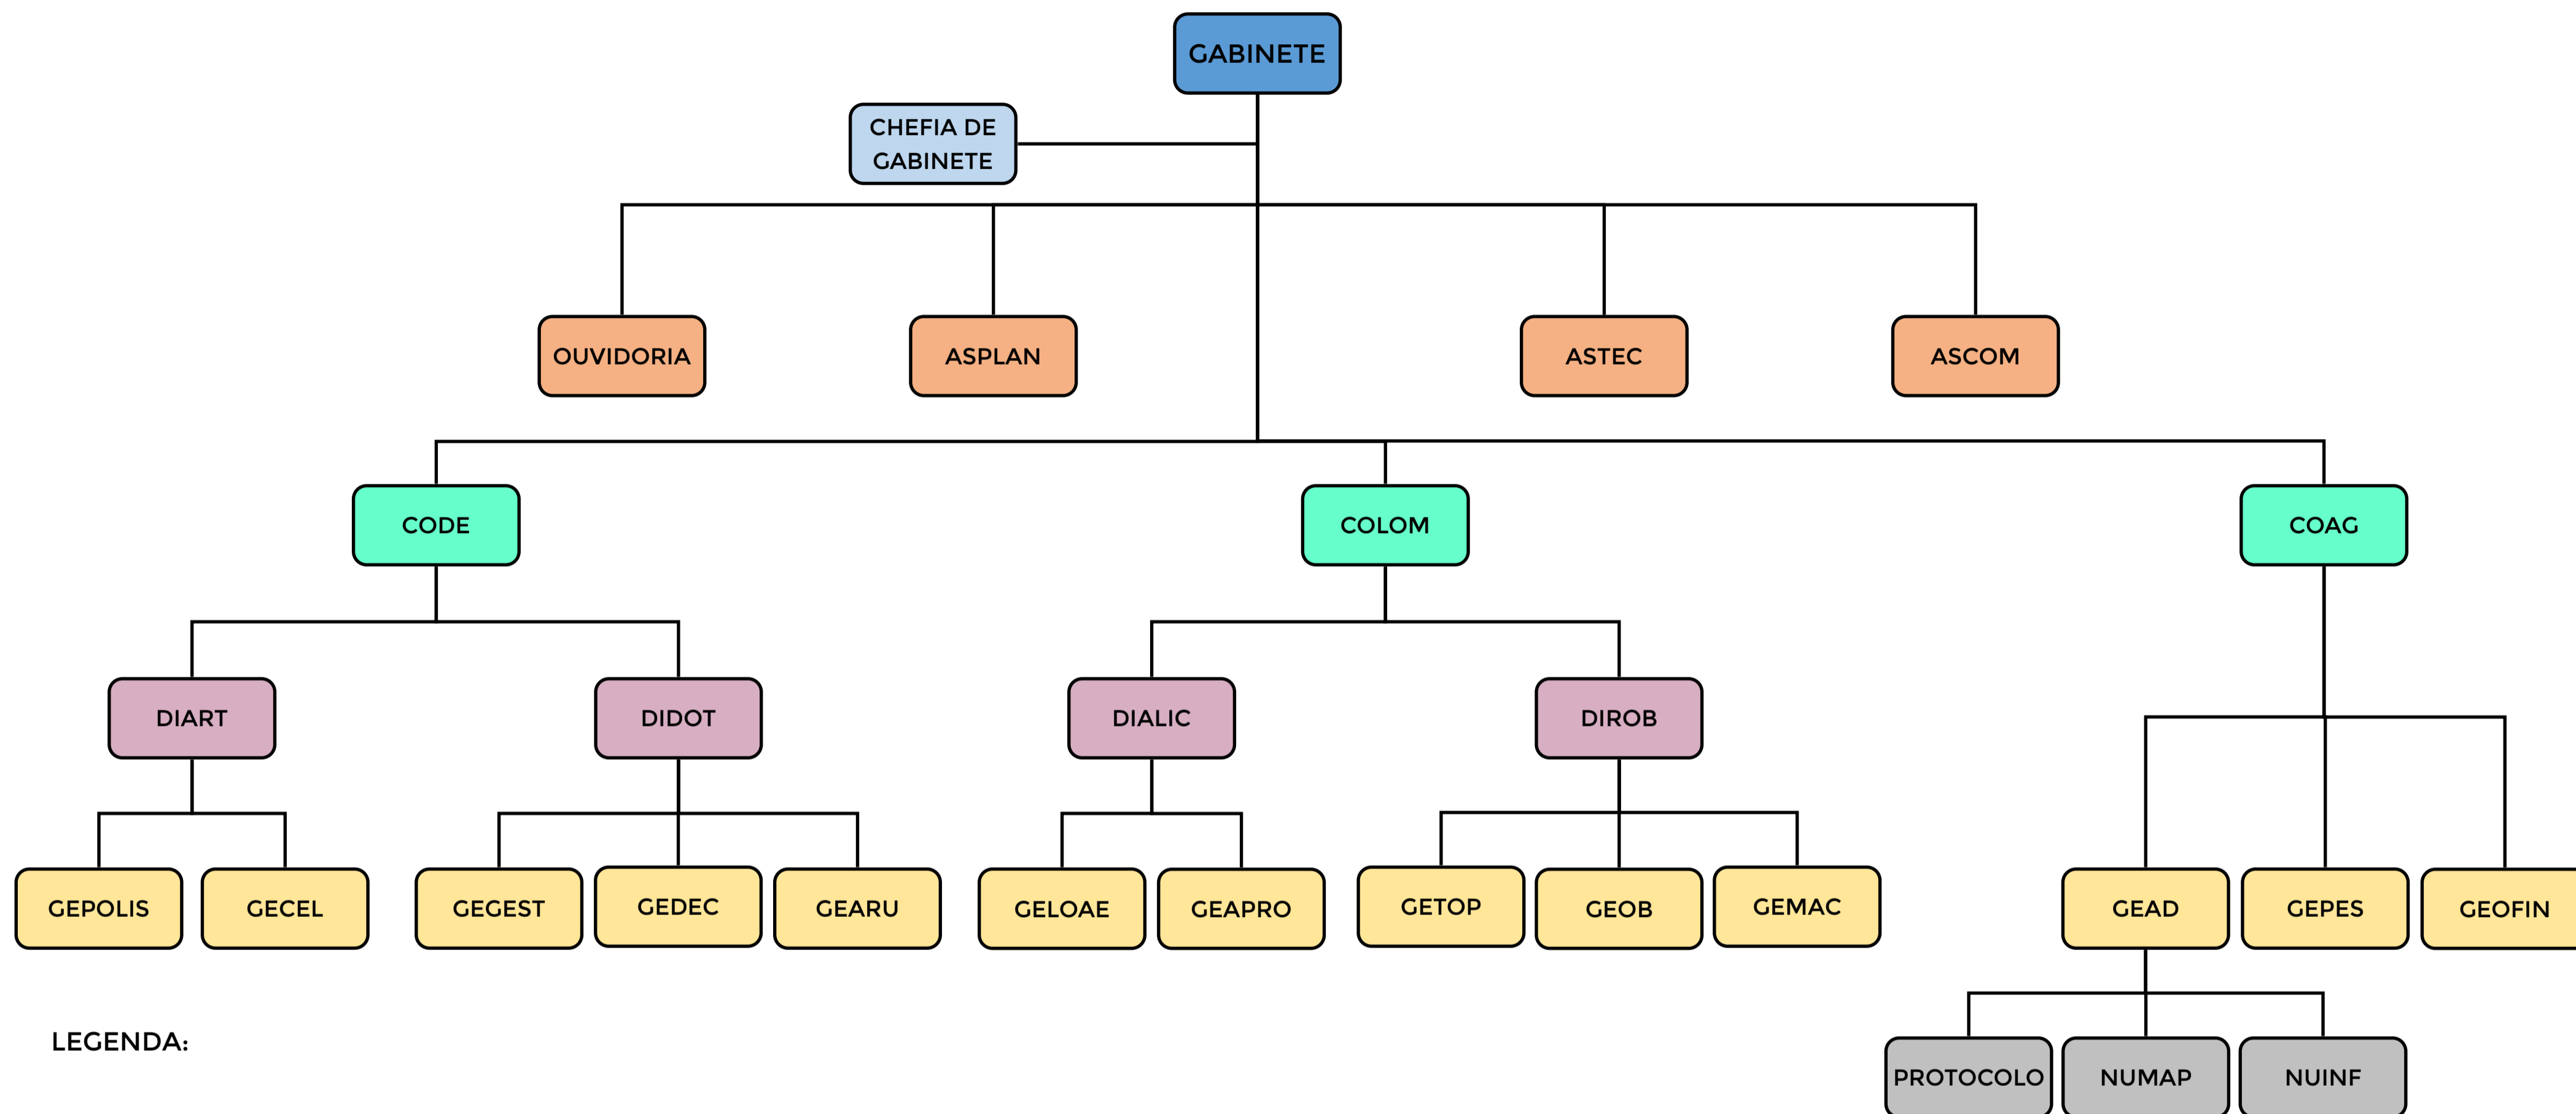

# ADMINISTRAÇÃO REGIONAL DO LAGO NORTE-RA-XVIII

DIART - Diretoria de Articulação

DIDOT - Diretoria de Desenvolvimento e Ordenamento Territorial

DIALIC - Diretoria de Aprovação e Licenciamento

DIROB - Diretoria de Obras

GEPOLIS - Gerência de Políticas Sociais

GECEL - Gerência de Cultura, Esporte e Lazer

GEGEST - Gerência de Gestão de Território

GEDEC - Gerência de Desenvolvimento Econômico

GEARU - Gerência de Apoio à Área Rural

GELOAE - Gerência de Licenciamento de Obras e Atividades Econômicas

GEAPRO - Gerência de Elaboração e Aprovação de Projetos

GETOP - Gerência de Topografia e Desenho Técnico

GEOB - Gerência de Execução de Obras

GEMAC - Gerência de Manutenção e Conservação

GEAD - Gerência de Administração