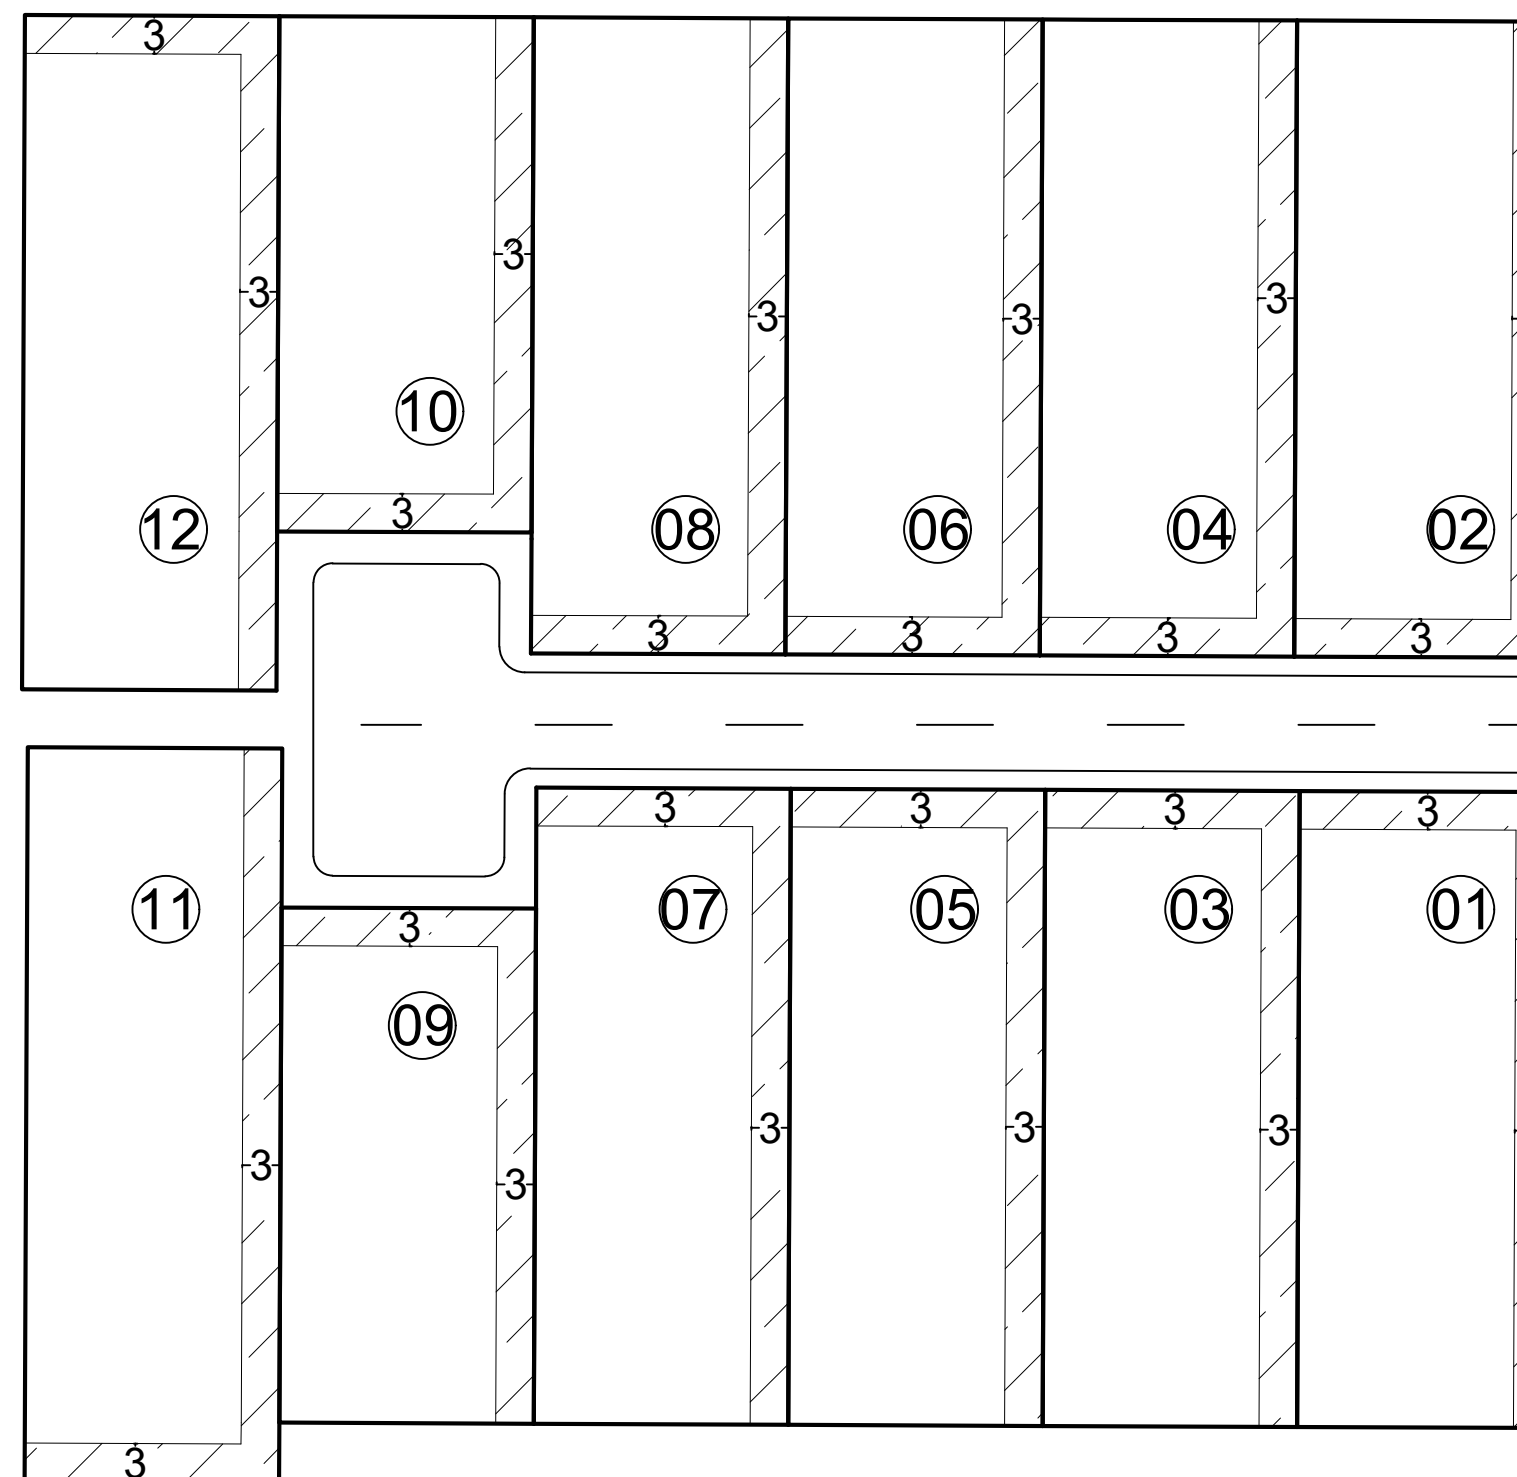

Croqui de afastamento

 Afastamentos mínimos obrigatórios

OBSERVAÇÕES:

- Obs. 1: Taxa máxima de ocupação = 70%
- Obs. 2: Afastamentos mínimos obrigatórios (LUOS)
AFR = 3,0m AF LAT = 3,0m (Unilateral)

Elaboração: CAP/SEDUH e SUGEST/SEDUH
Data: Outubro/2019

CA 6 - Centro de atividades

CA 06 Conjunto 01