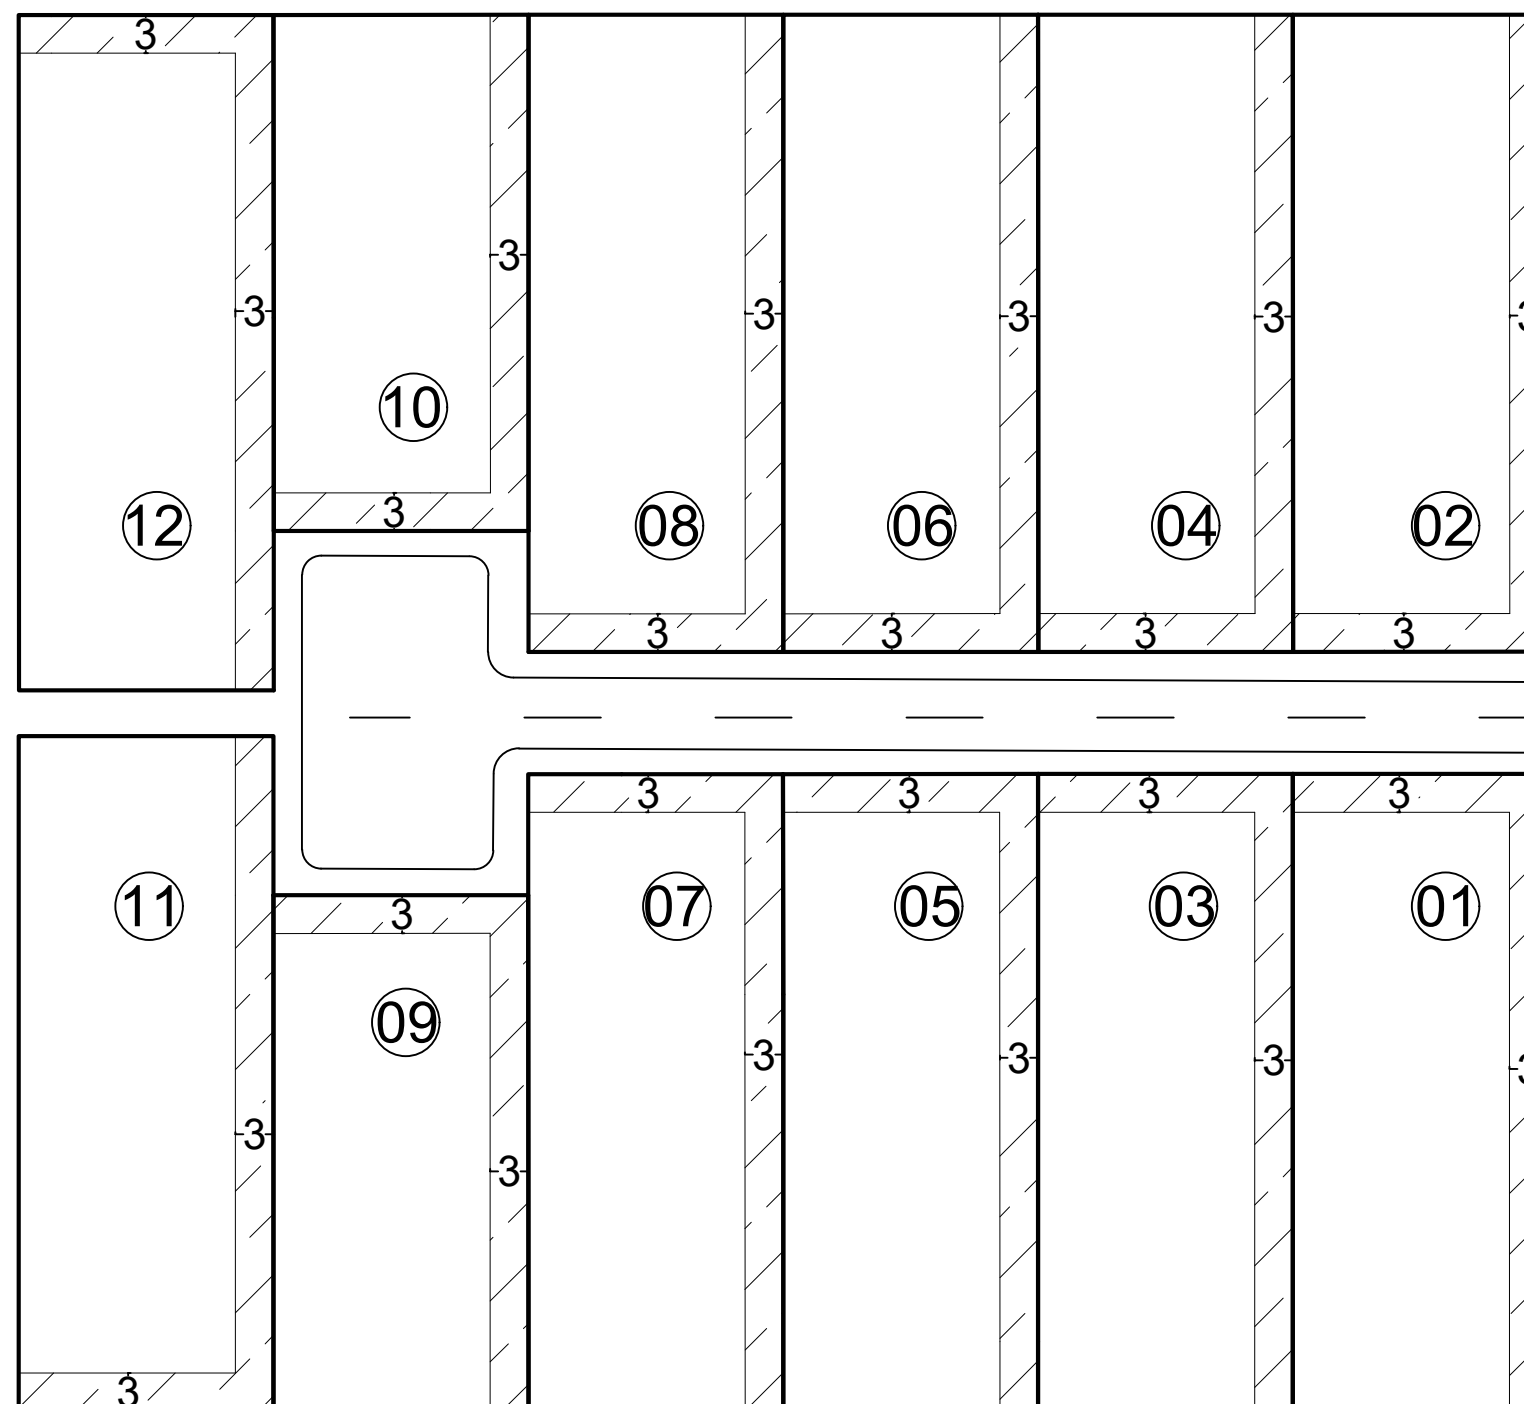

Croqui de afastamento

 Afastamentos mínimos obrigatórios

OBSERVAÇÕES:

- Obs. 1: Taxa máxima de ocupação = 70%
- Obs. 2: Afastamentos mínimos obrigatórios (LUOS)
AFR = 3,0m AF LAT = 3,0m (Unilateral)

Elaboração: CAP/SEDUH e SUGEST/SEDUH
Data: Outubro/2019

CA 6 - Centro de atividades

CA 06 Conjunto 02