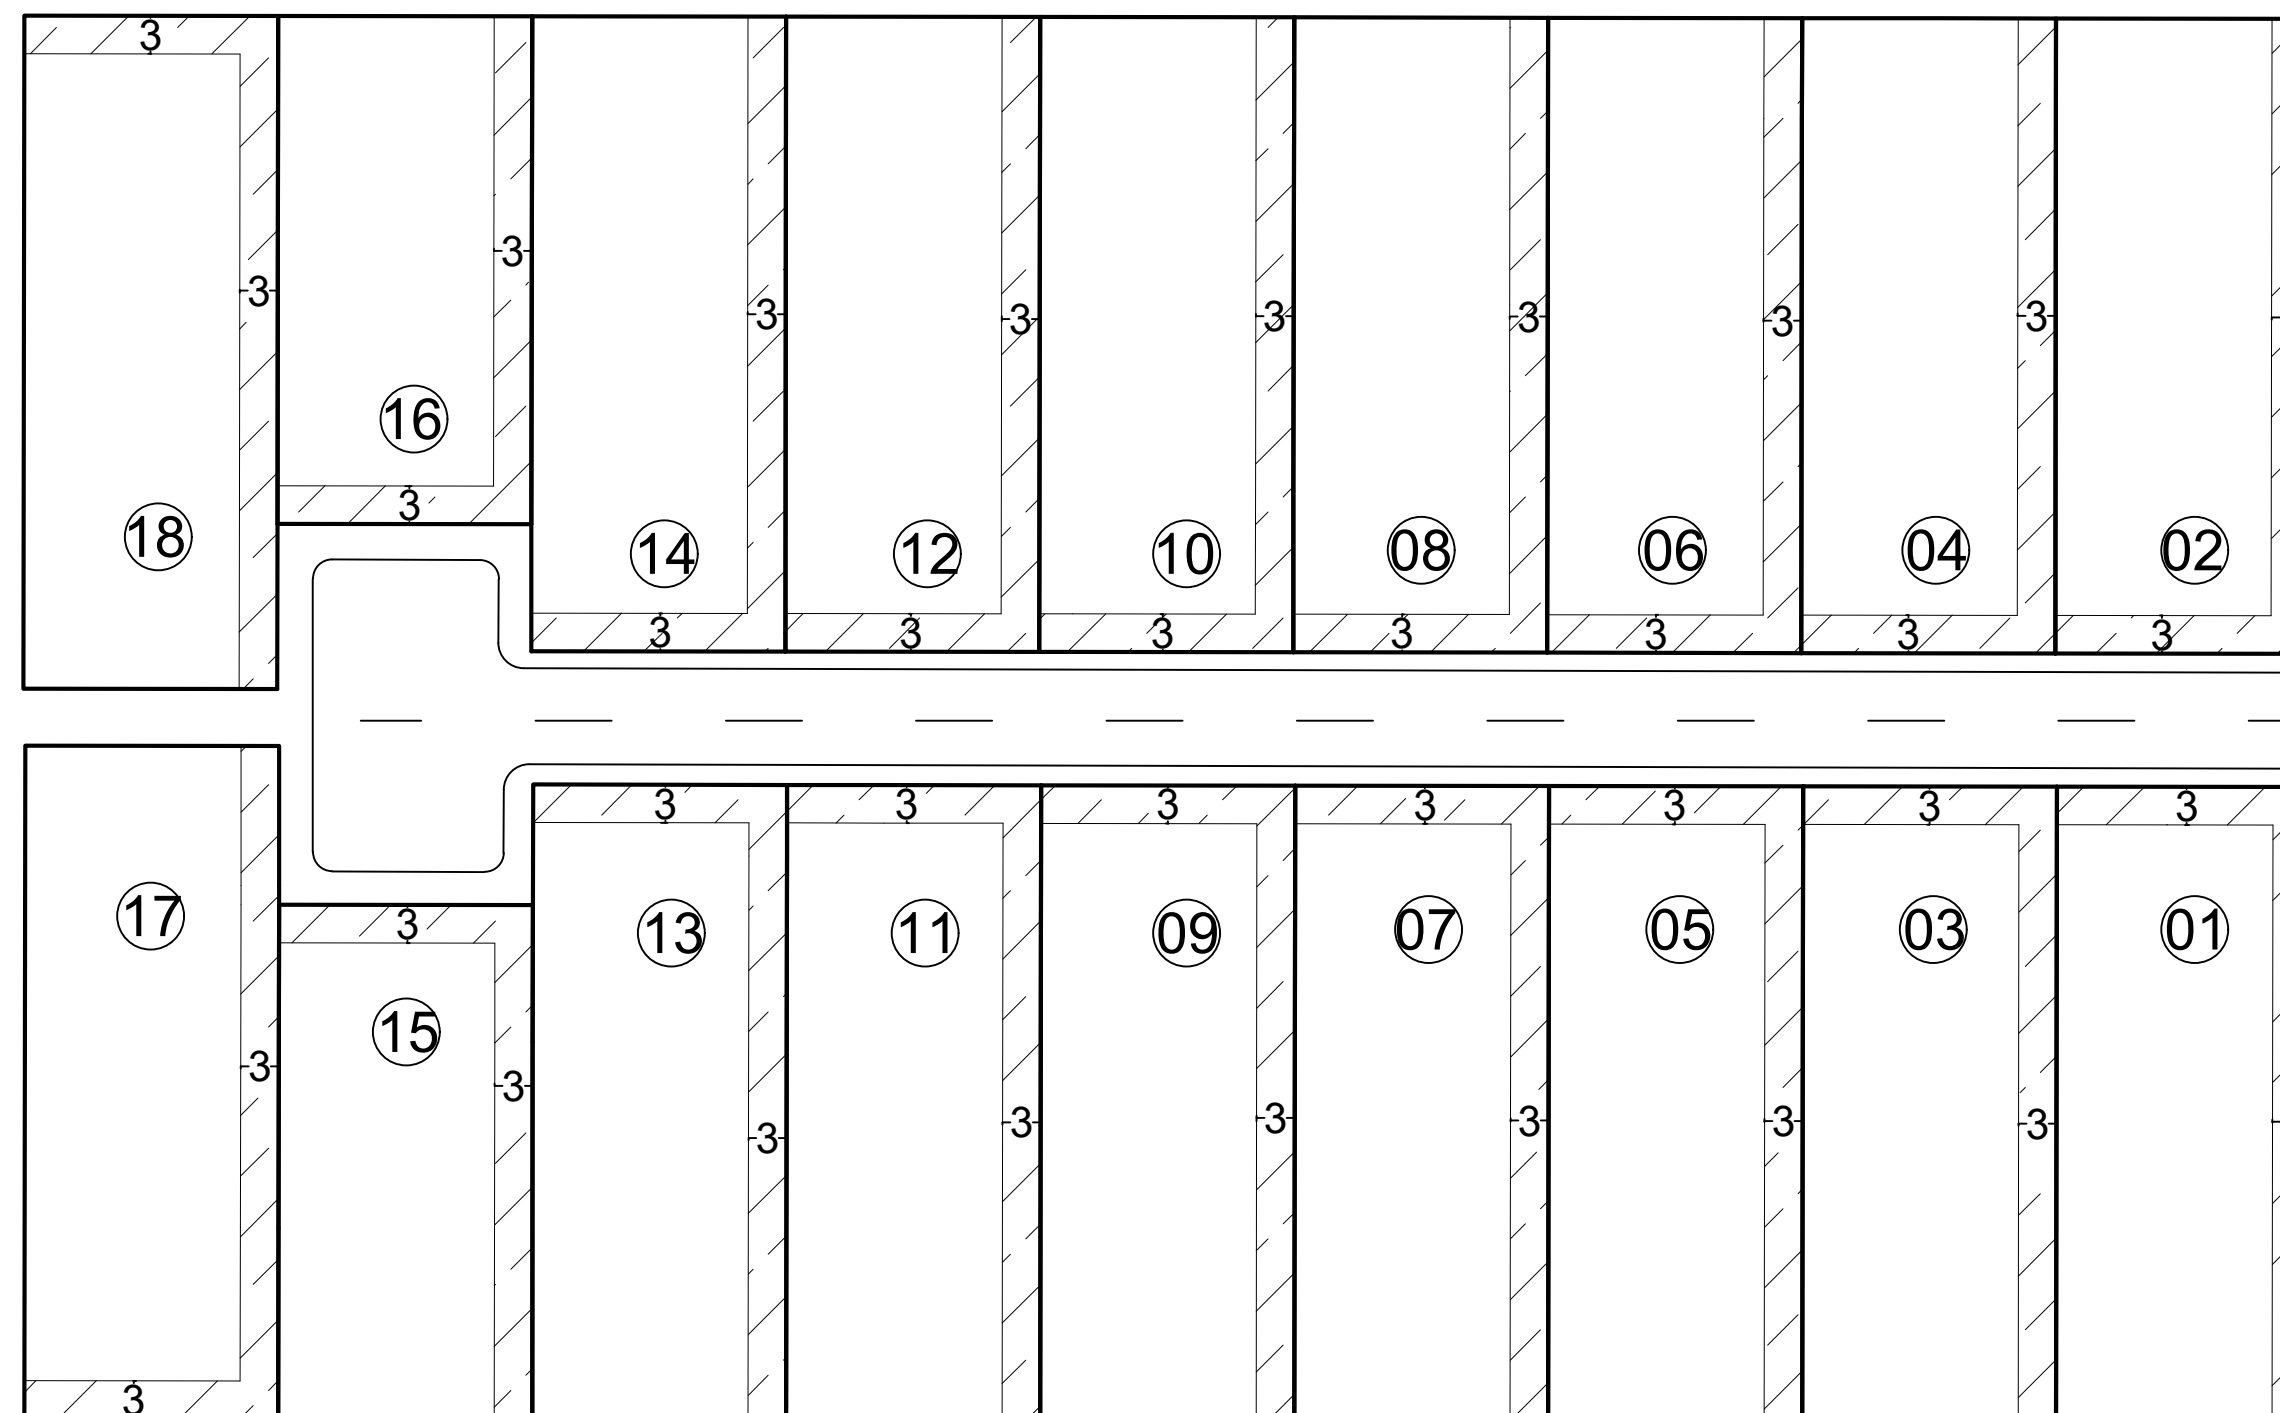

Croqui de afastamento

 Afastamentos mínimos obrigatórios

OBSERVAÇÕES:

- Obs. 1: Taxa máxima de ocupação = 70%
- Obs. 2: Afastamentos mínimos obrigatórios (LUOS)
AFR = 3,0m AF LAT = 3,0m (Unilateral)

Elaboração: CAP/SEDUH e SUGEST/SEDUH
Data: Outubro/2019

CA 6 - Centro de atividades

CA 06 Conjunto 04