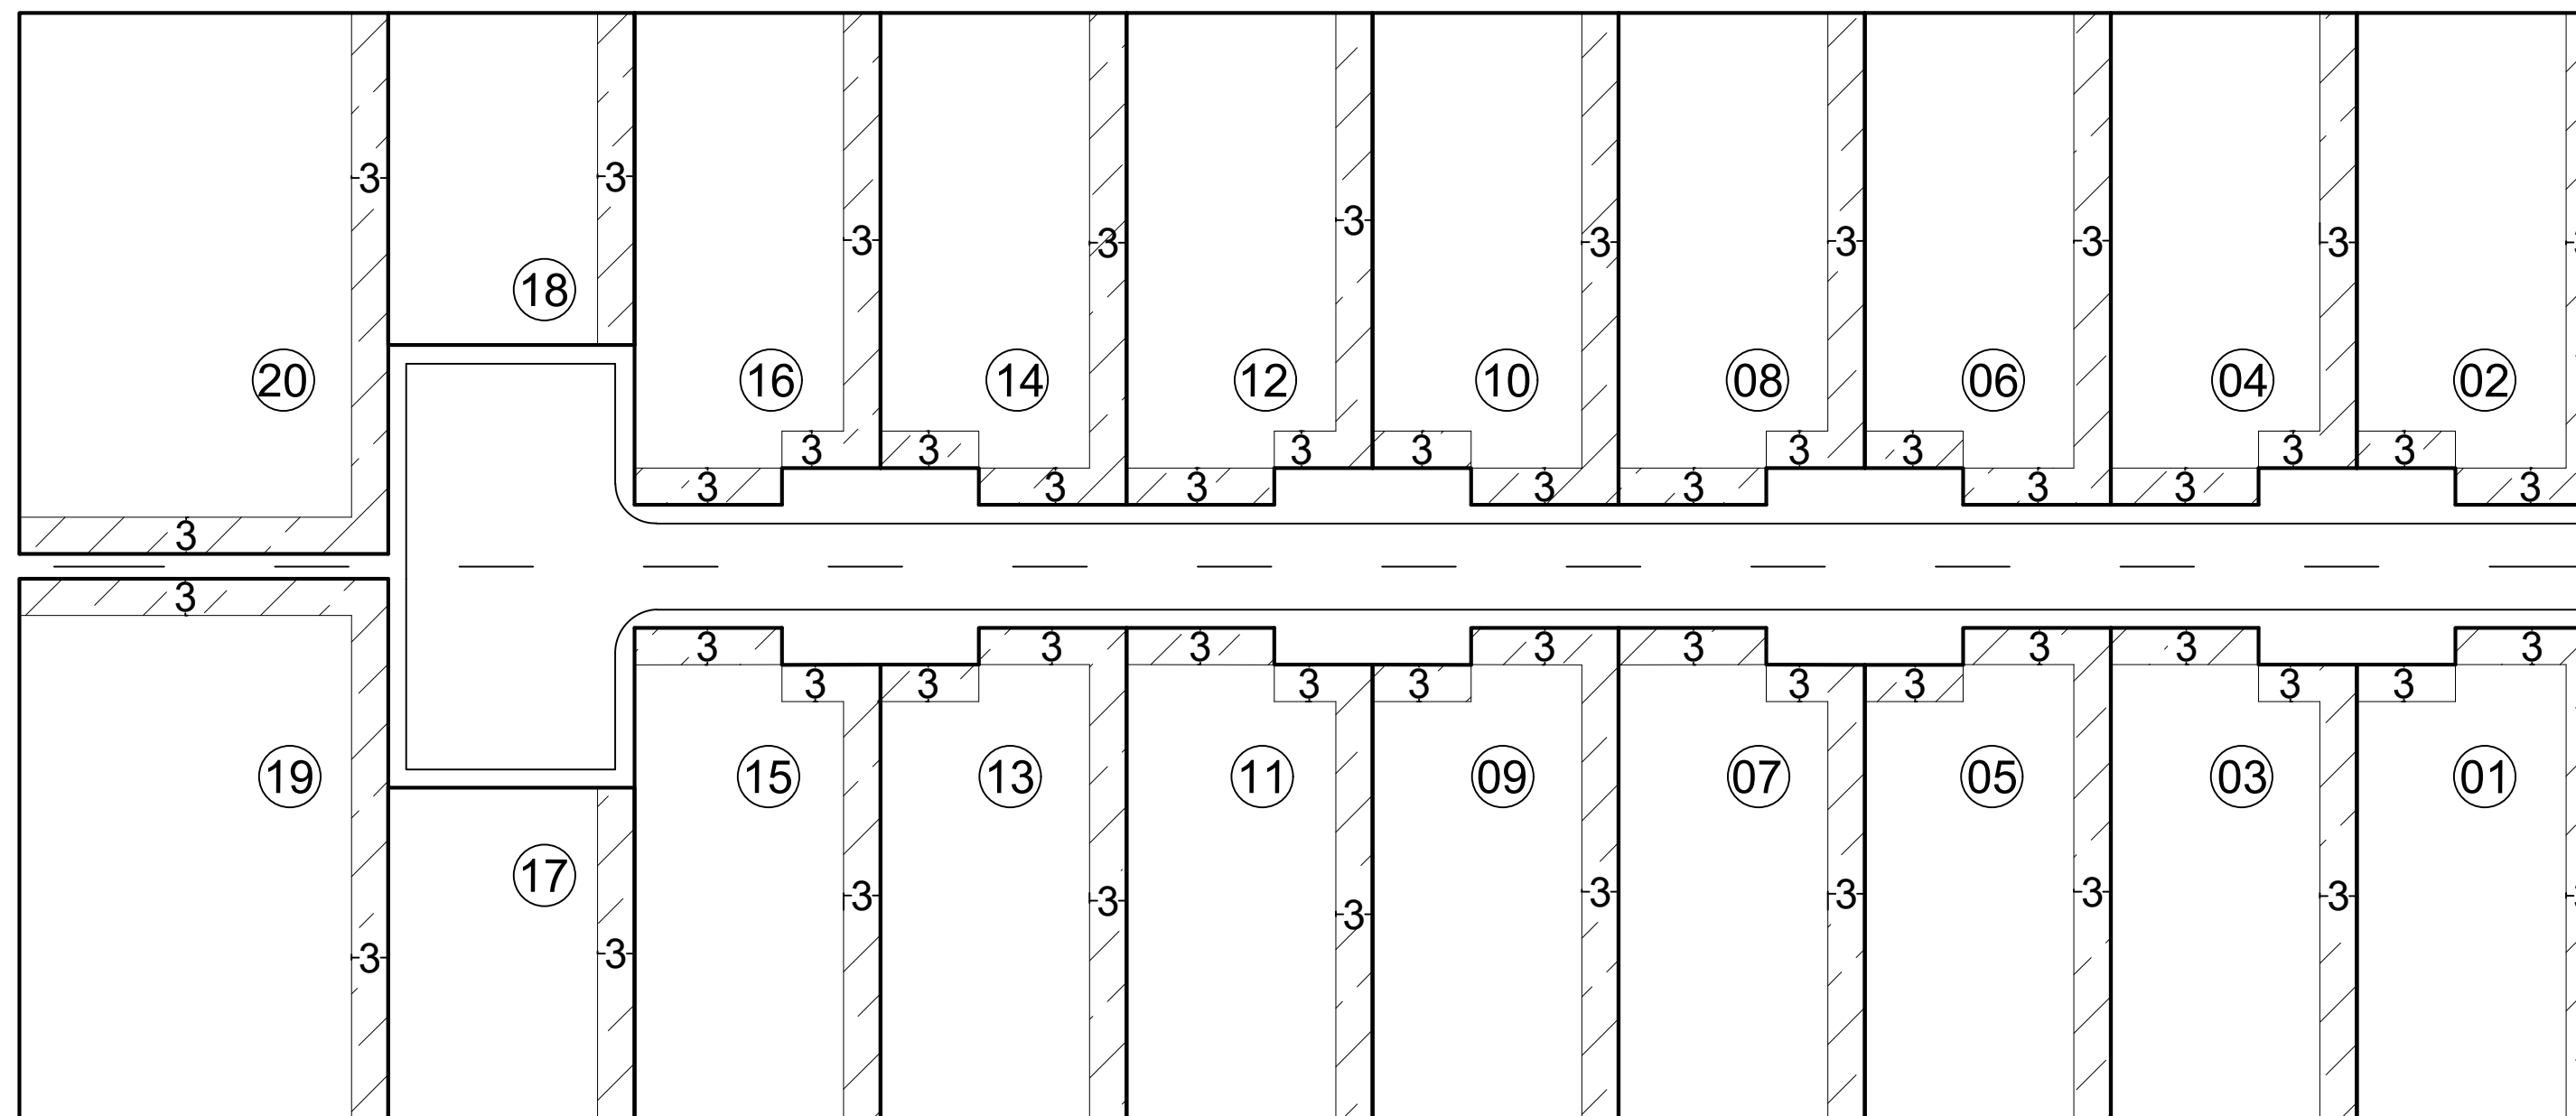

Croqui de afastamento

 Afastamentos mínimos obrigatórios

OBSERVAÇÕES:

- Obs. 1: Taxa máxima de ocupação = 70%
- Obs. 2: Afastamentos mínimos obrigatórios (LUOS)
AFR = 3,0m AF LAT = 3,0m (Unilateral)

Elaboração: CAP/SEDUH e SUGEST/SEDUH
Data: Outubro/2019

SHIN - Setor de Habitações Individuais Norte

QI 01 Conjunto 01

QI 1/1 (antigo)