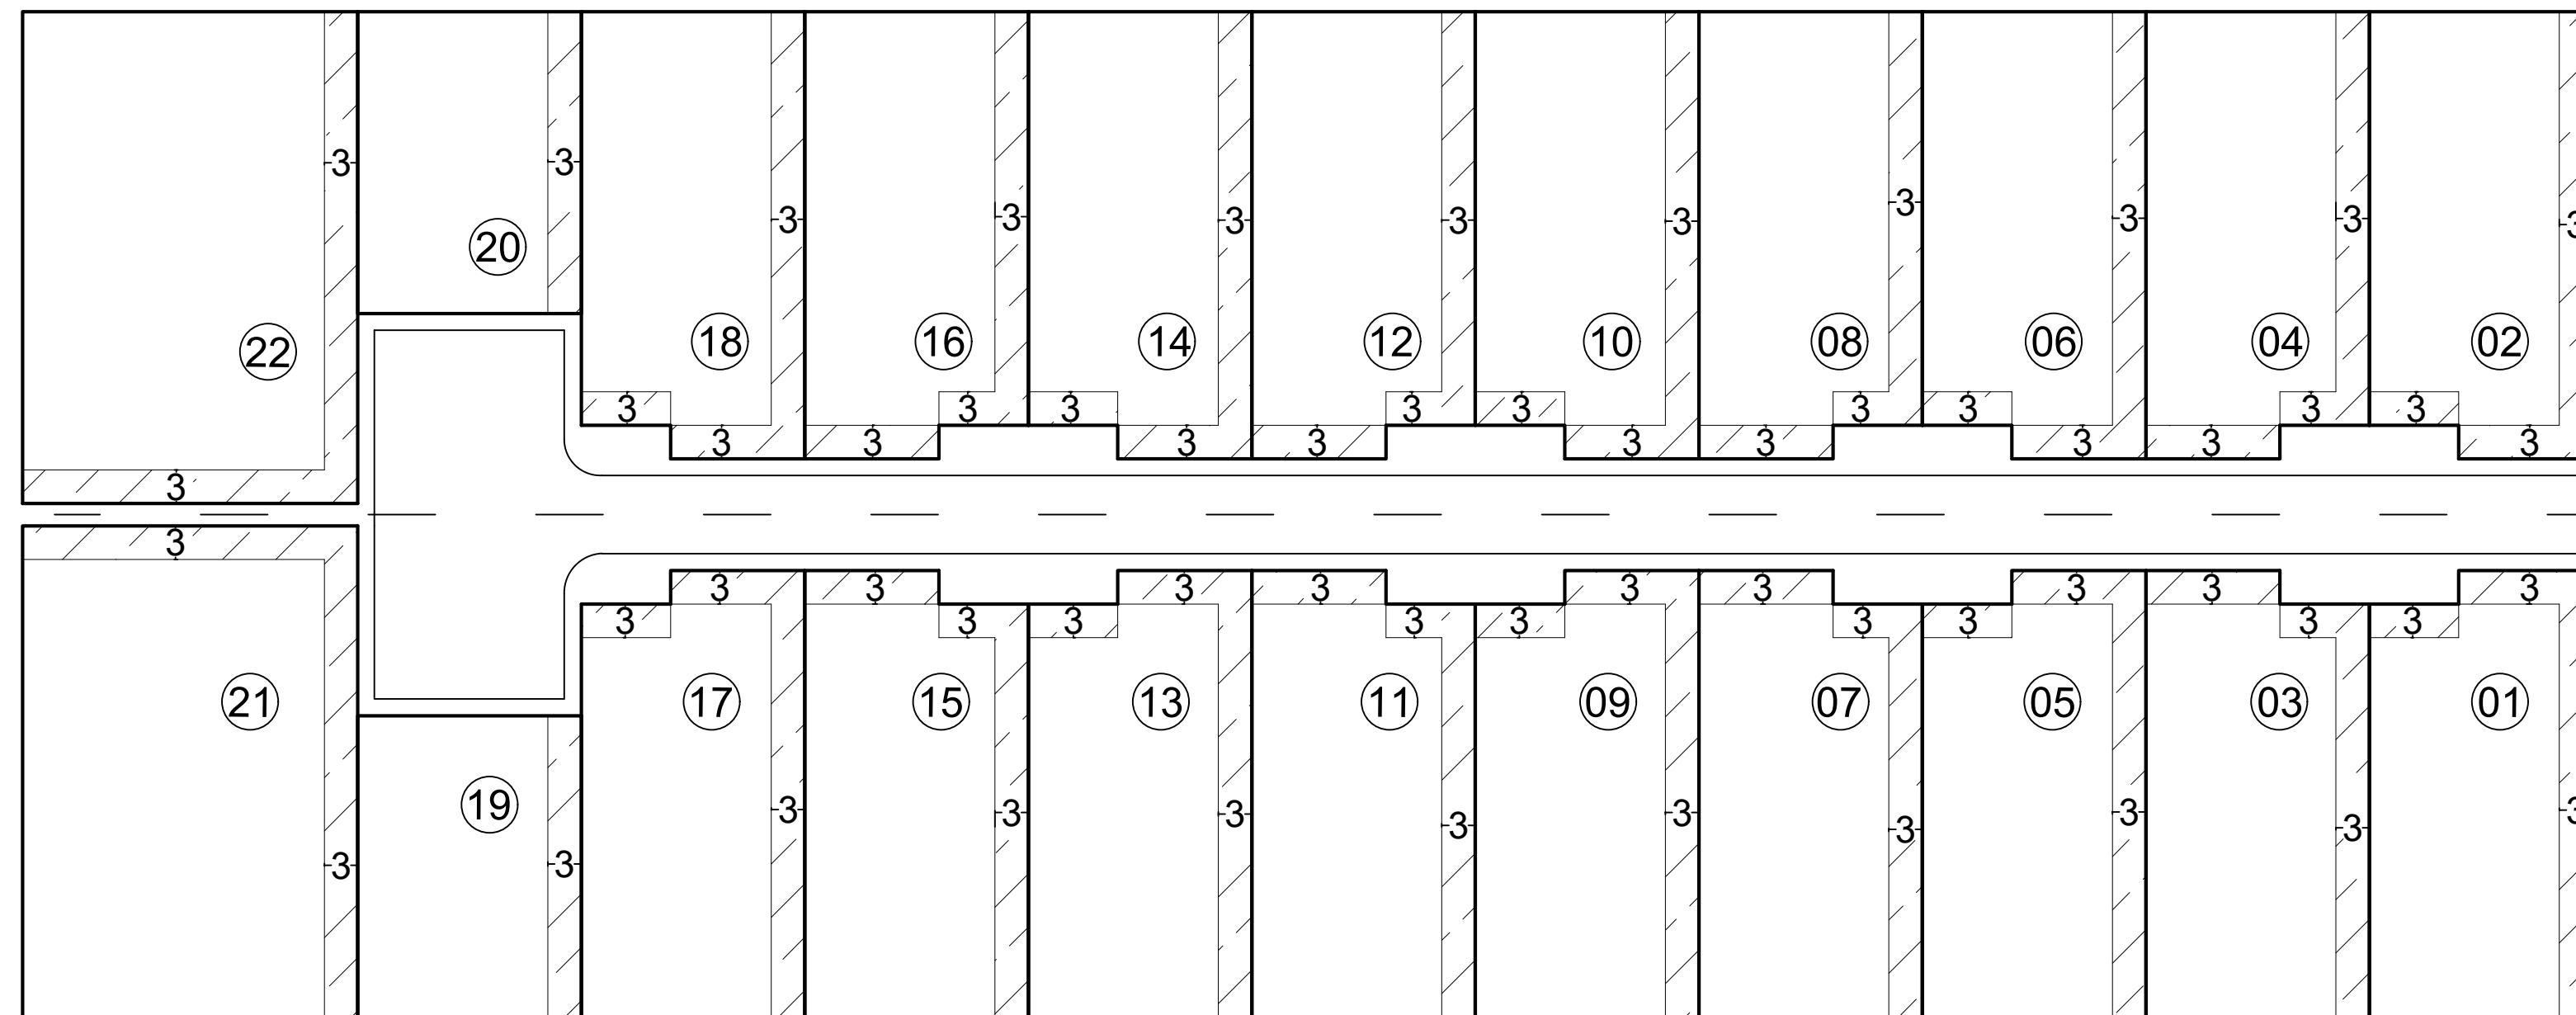

Croqui de afastamento

Afastamentos mínimos obrigatórios

OBSERVAÇÕES:

- Obs. 1: Taxa máxima de ocupação = 70%
- Obs. 2: Afastamentos mínimos obrigatórios (LUOS)
AFR = 3,0m AF LAT = 3,0m (Unilateral)

Elaboração: CAP/SEDUH e SUGEST/SEDUH
Data: Outubro/2019

SHIN - Setor de Habitações Individuais Norte

QI 01 Conjunto 03

QI 1/2 (antigo)