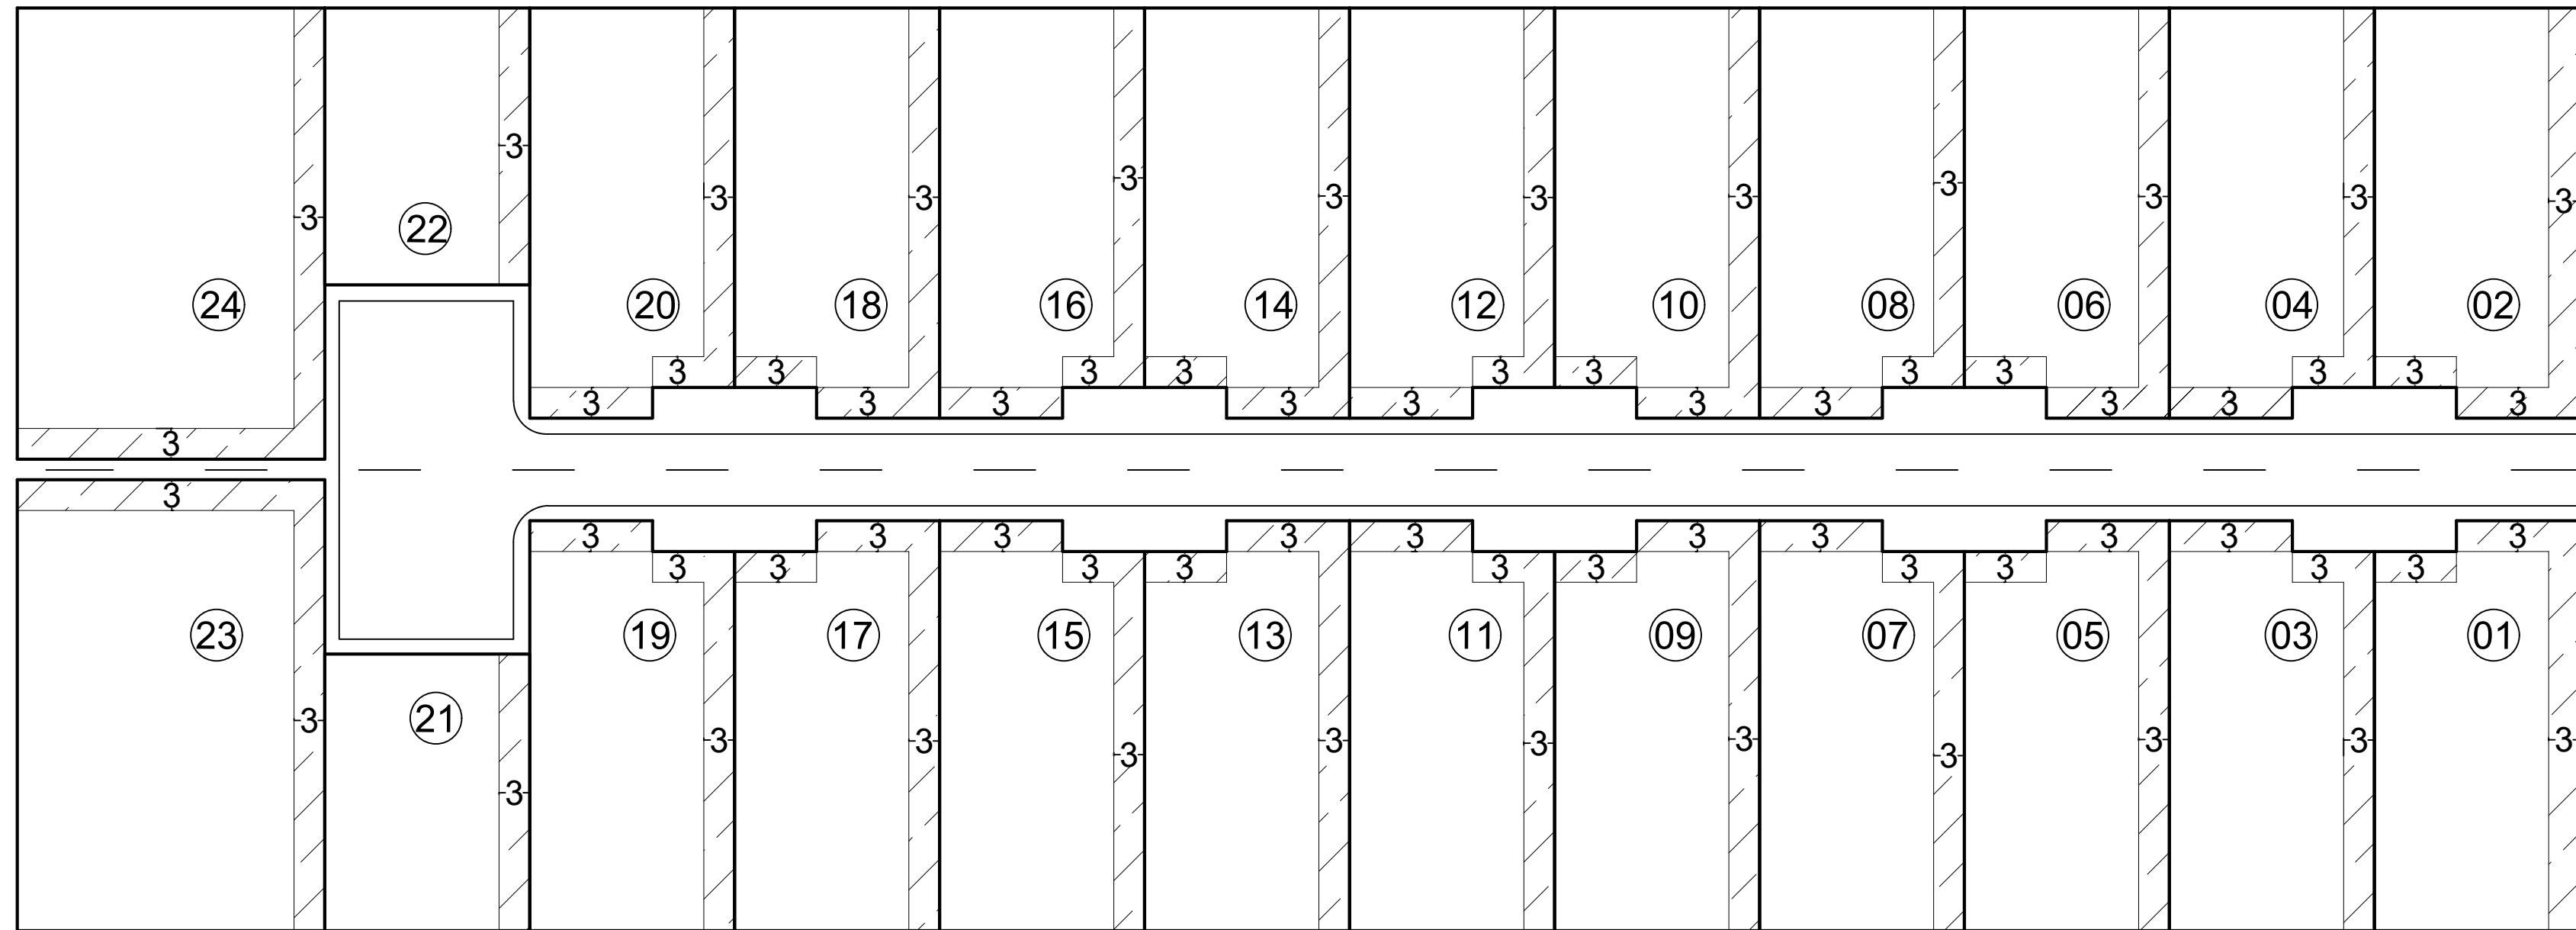

Croqui de afastamento

 Afastamentos mínimos obrigatórios

OBSERVAÇÕES:

- Obs. 1: Taxa máxima de ocupação = 70%
- Obs. 2: Afastamentos mínimos obrigatórios (LUOS)
AFR = 3,0m AF LAT = 3,0m (Unilateral)

Elaboração: CAP/SEDUH e SUGEST/SEDUH
Data: Outubro/2019

SHIN - Setor de Habitações Individuais Norte

QI 01 Conjunto 06

QI 1/6 (antigo)