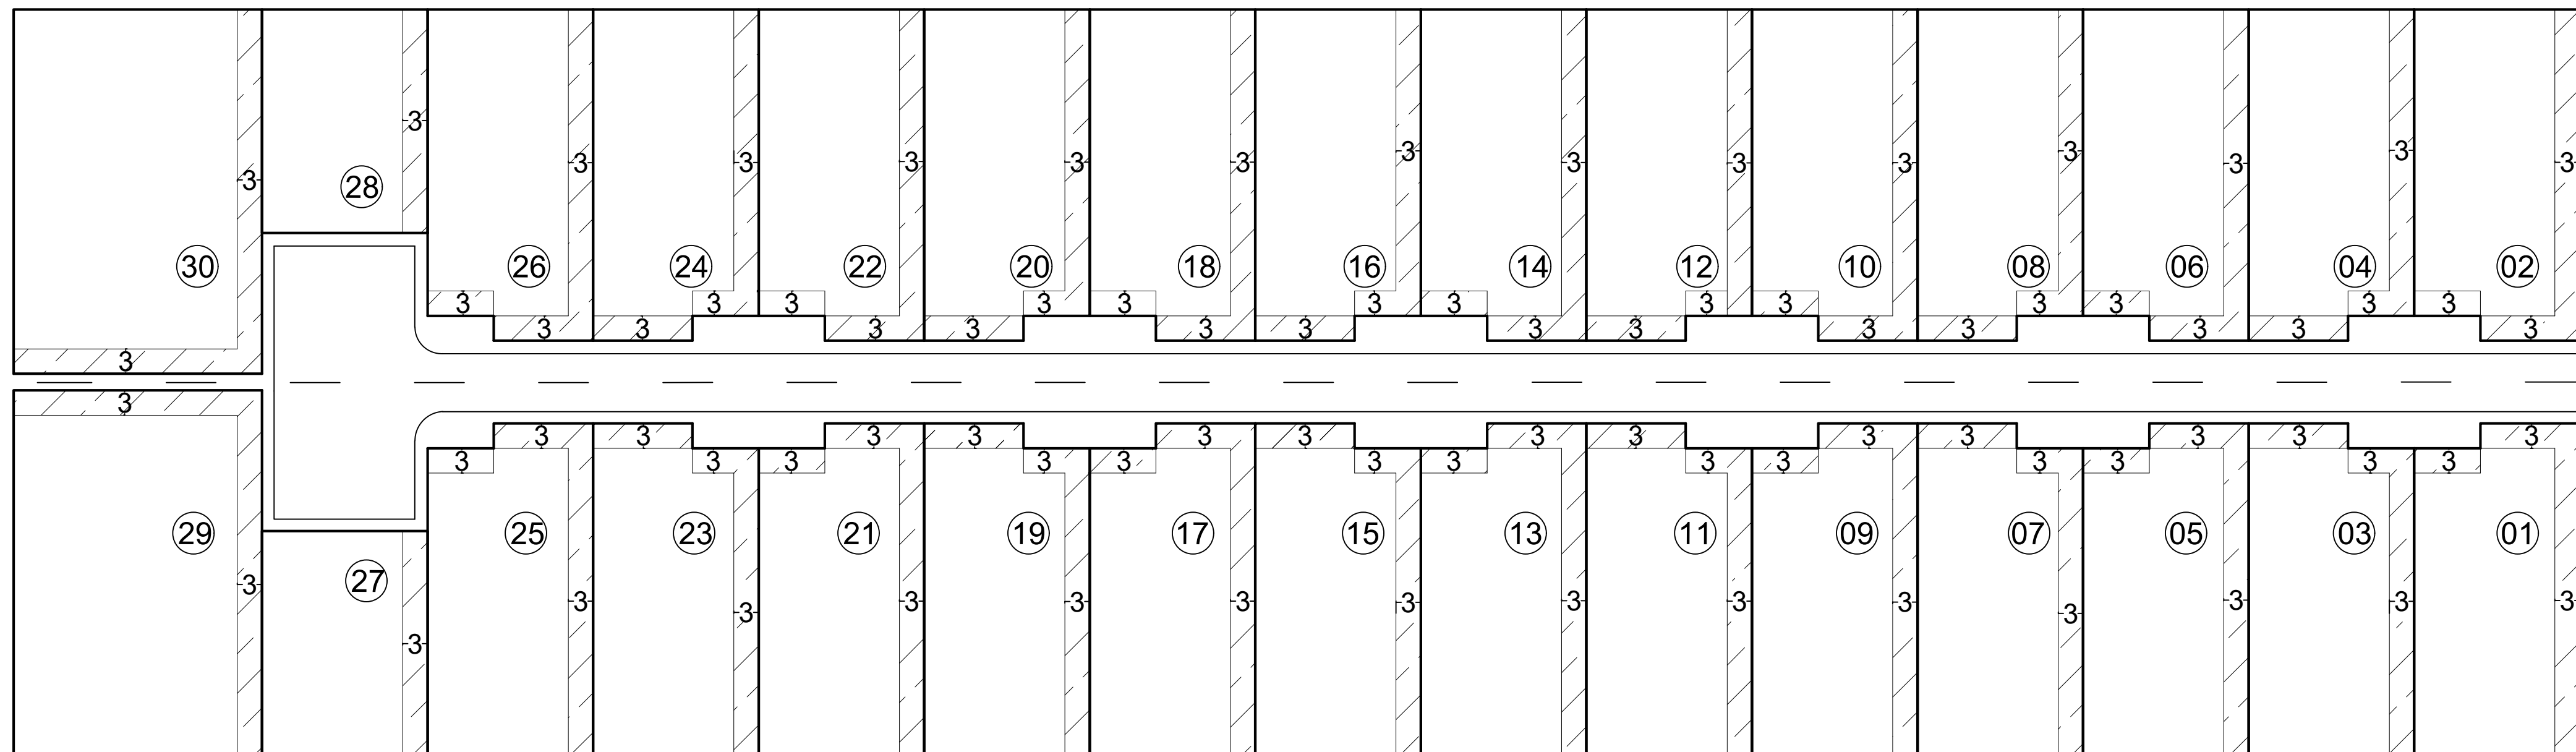

Croqui de afastamento

 Afastamentos mínimos obrigatórios

OBSERVAÇÕES:

- Obs. 1: Taxa máxima de ocupação = 70%
- Obs. 2: Afastamentos mínimos obrigatórios (LUOS)
AFR = 3,0m AF LAT = 3,0m (Unilateral)

Elaboração: CAP/SEDUH e SUGEST/SEDUH
Data: Outubro/2019

SHIN - Setor de Habitações Individuais Norte

QI 10 Conjunto 10

QI 10/11 (antigo)