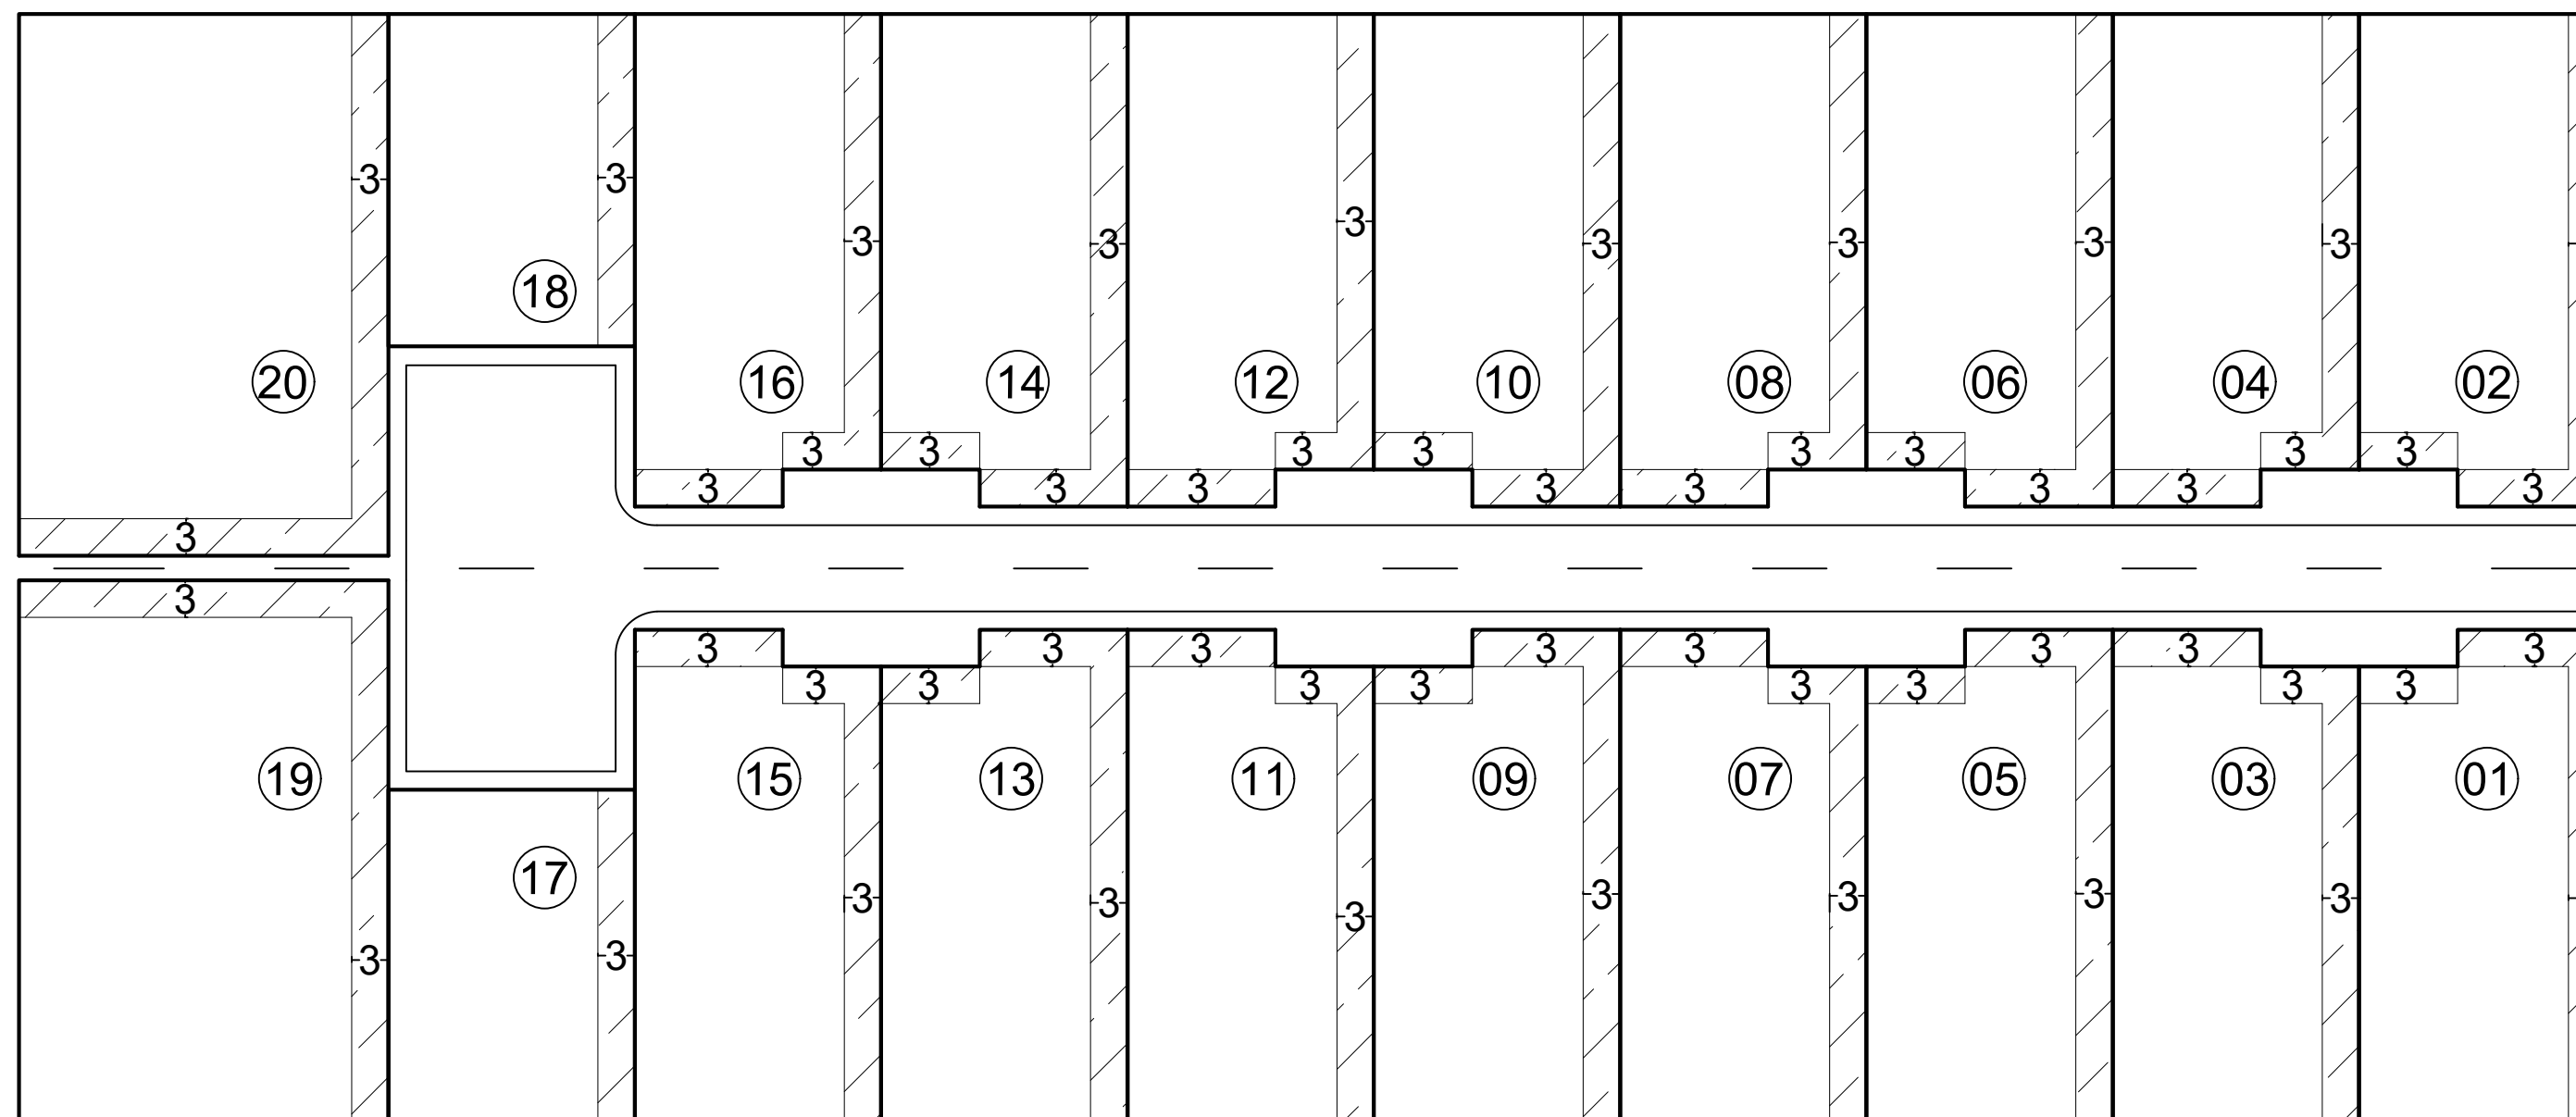

Croqui de afastamento

 Afastamentos mínimos obrigatórios

OBSERVAÇÕES:

- Obs. 1: Taxa máxima de ocupação = 70%
- Obs. 2: Afastamentos mínimos obrigatórios (LUOS)
AFR = 3,0m AF LAT = 3,0m (Unilateral)

Elaboração: CAP/SEDUH e SUGEST/SEDUH
Data: Outubro/2019

SHIN - Setor de Habitações Individuais Norte

QI 10 Conjunto 02

QI 10/1 (antigo)