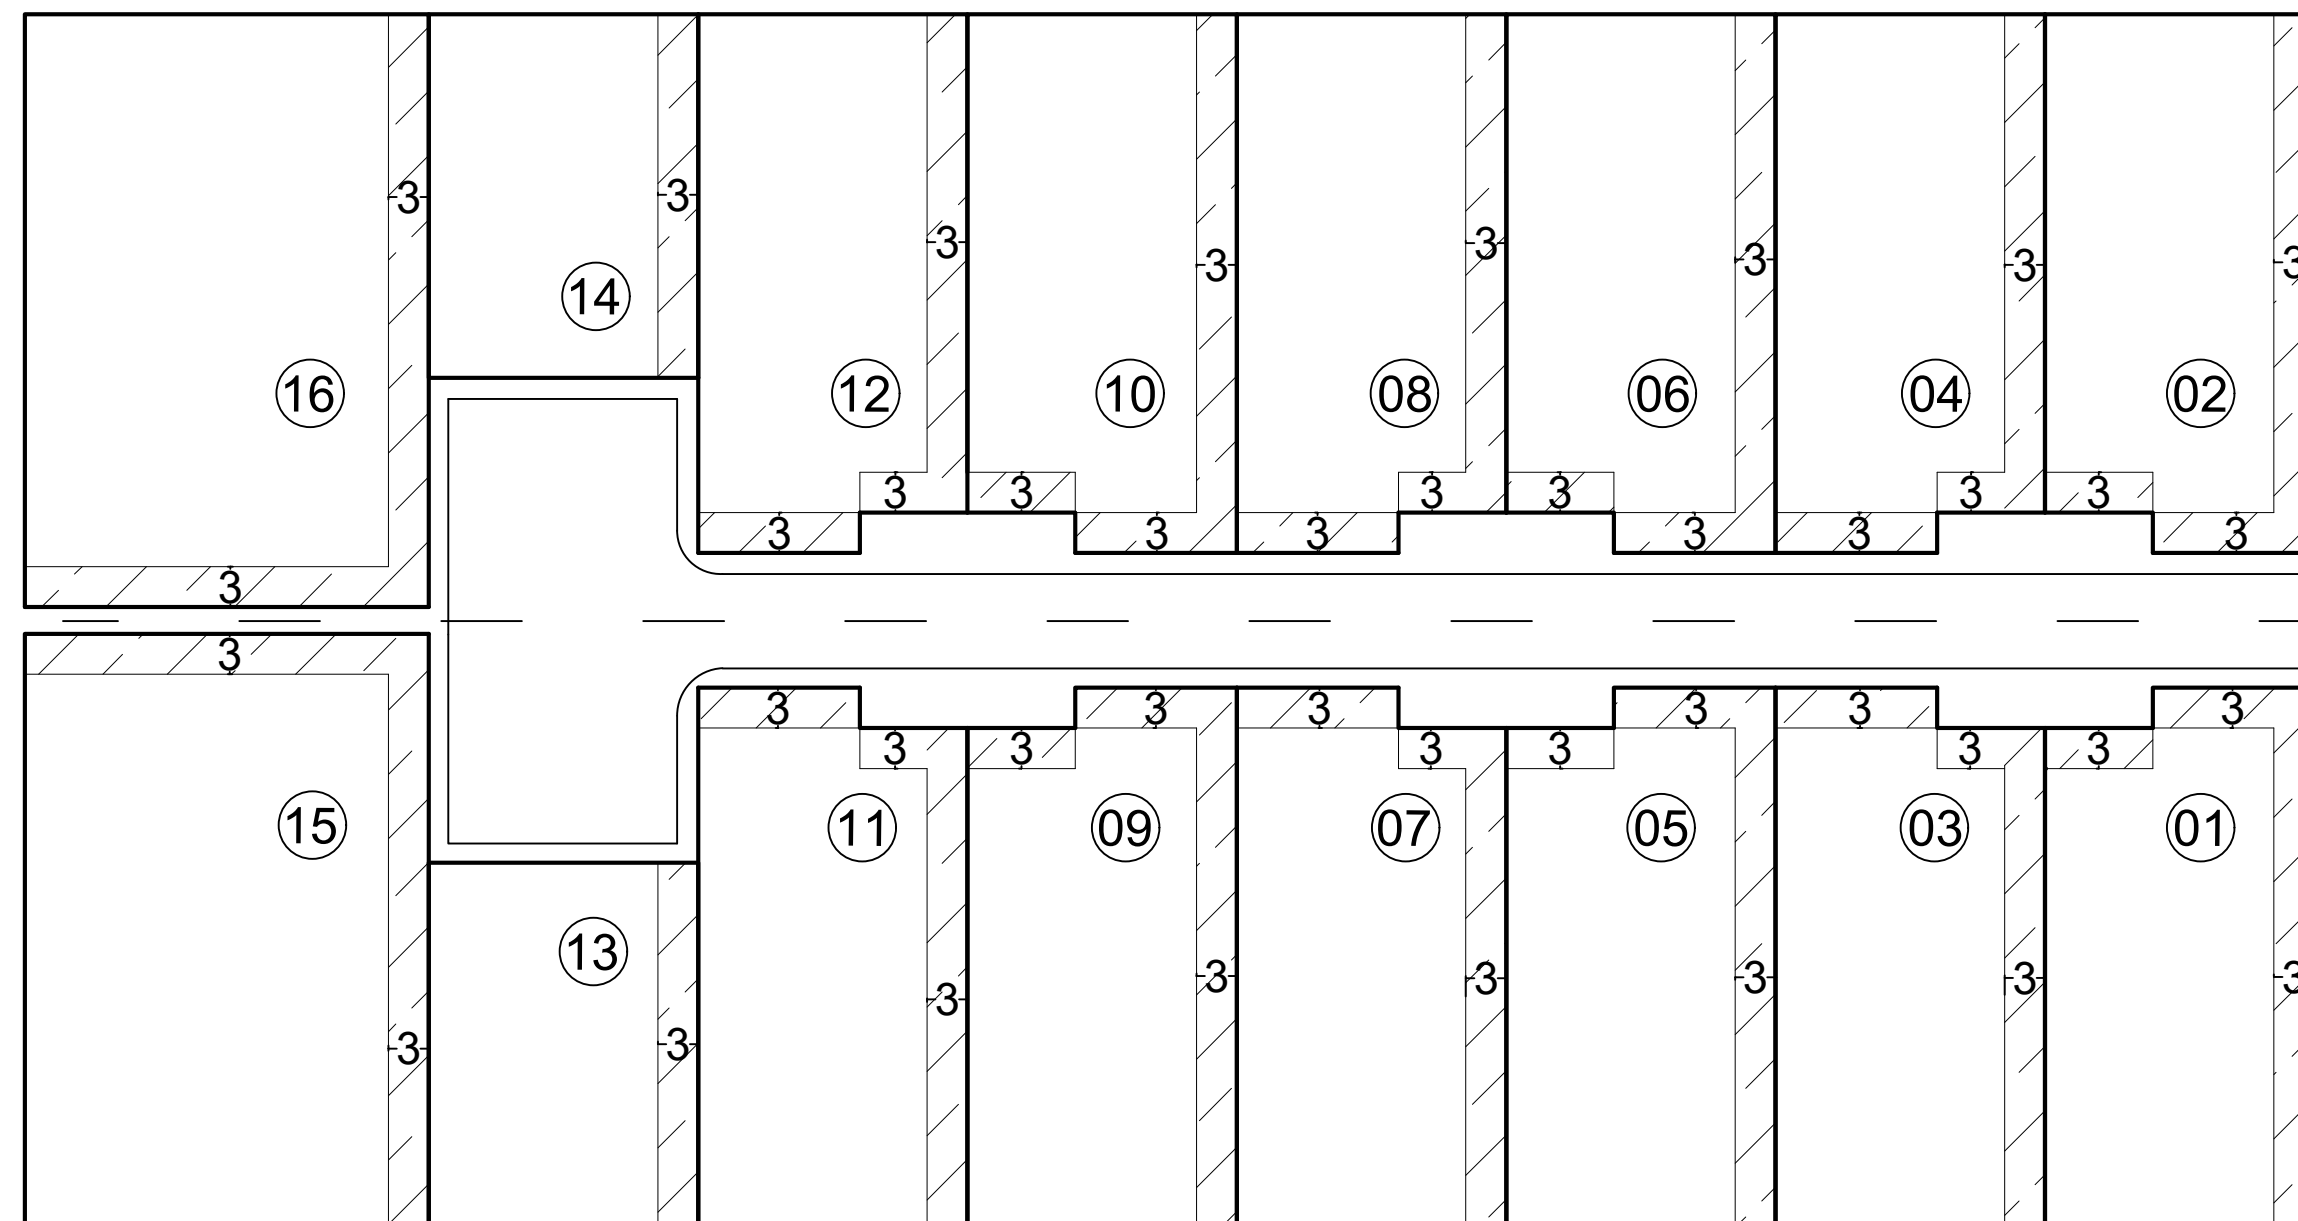

Croqui de afastamento

 Afastamentos mínimos obrigatórios

OBSERVAÇÕES:

- Obs. 1: Taxa máxima de ocupação = 70%
- Obs. 2: Afastamentos mínimos obrigatórios (LUOS)
AFR = 3,0m AF LAT = 3,0m (Unilateral)

Elaboração: CAP/SEDUH e SUGEST/SEDUH
Data: Outubro/2019

SHIN - Setor de Habitações Individuais Norte

QI 10 Conjunto 05

QI 10/6 (antigo)