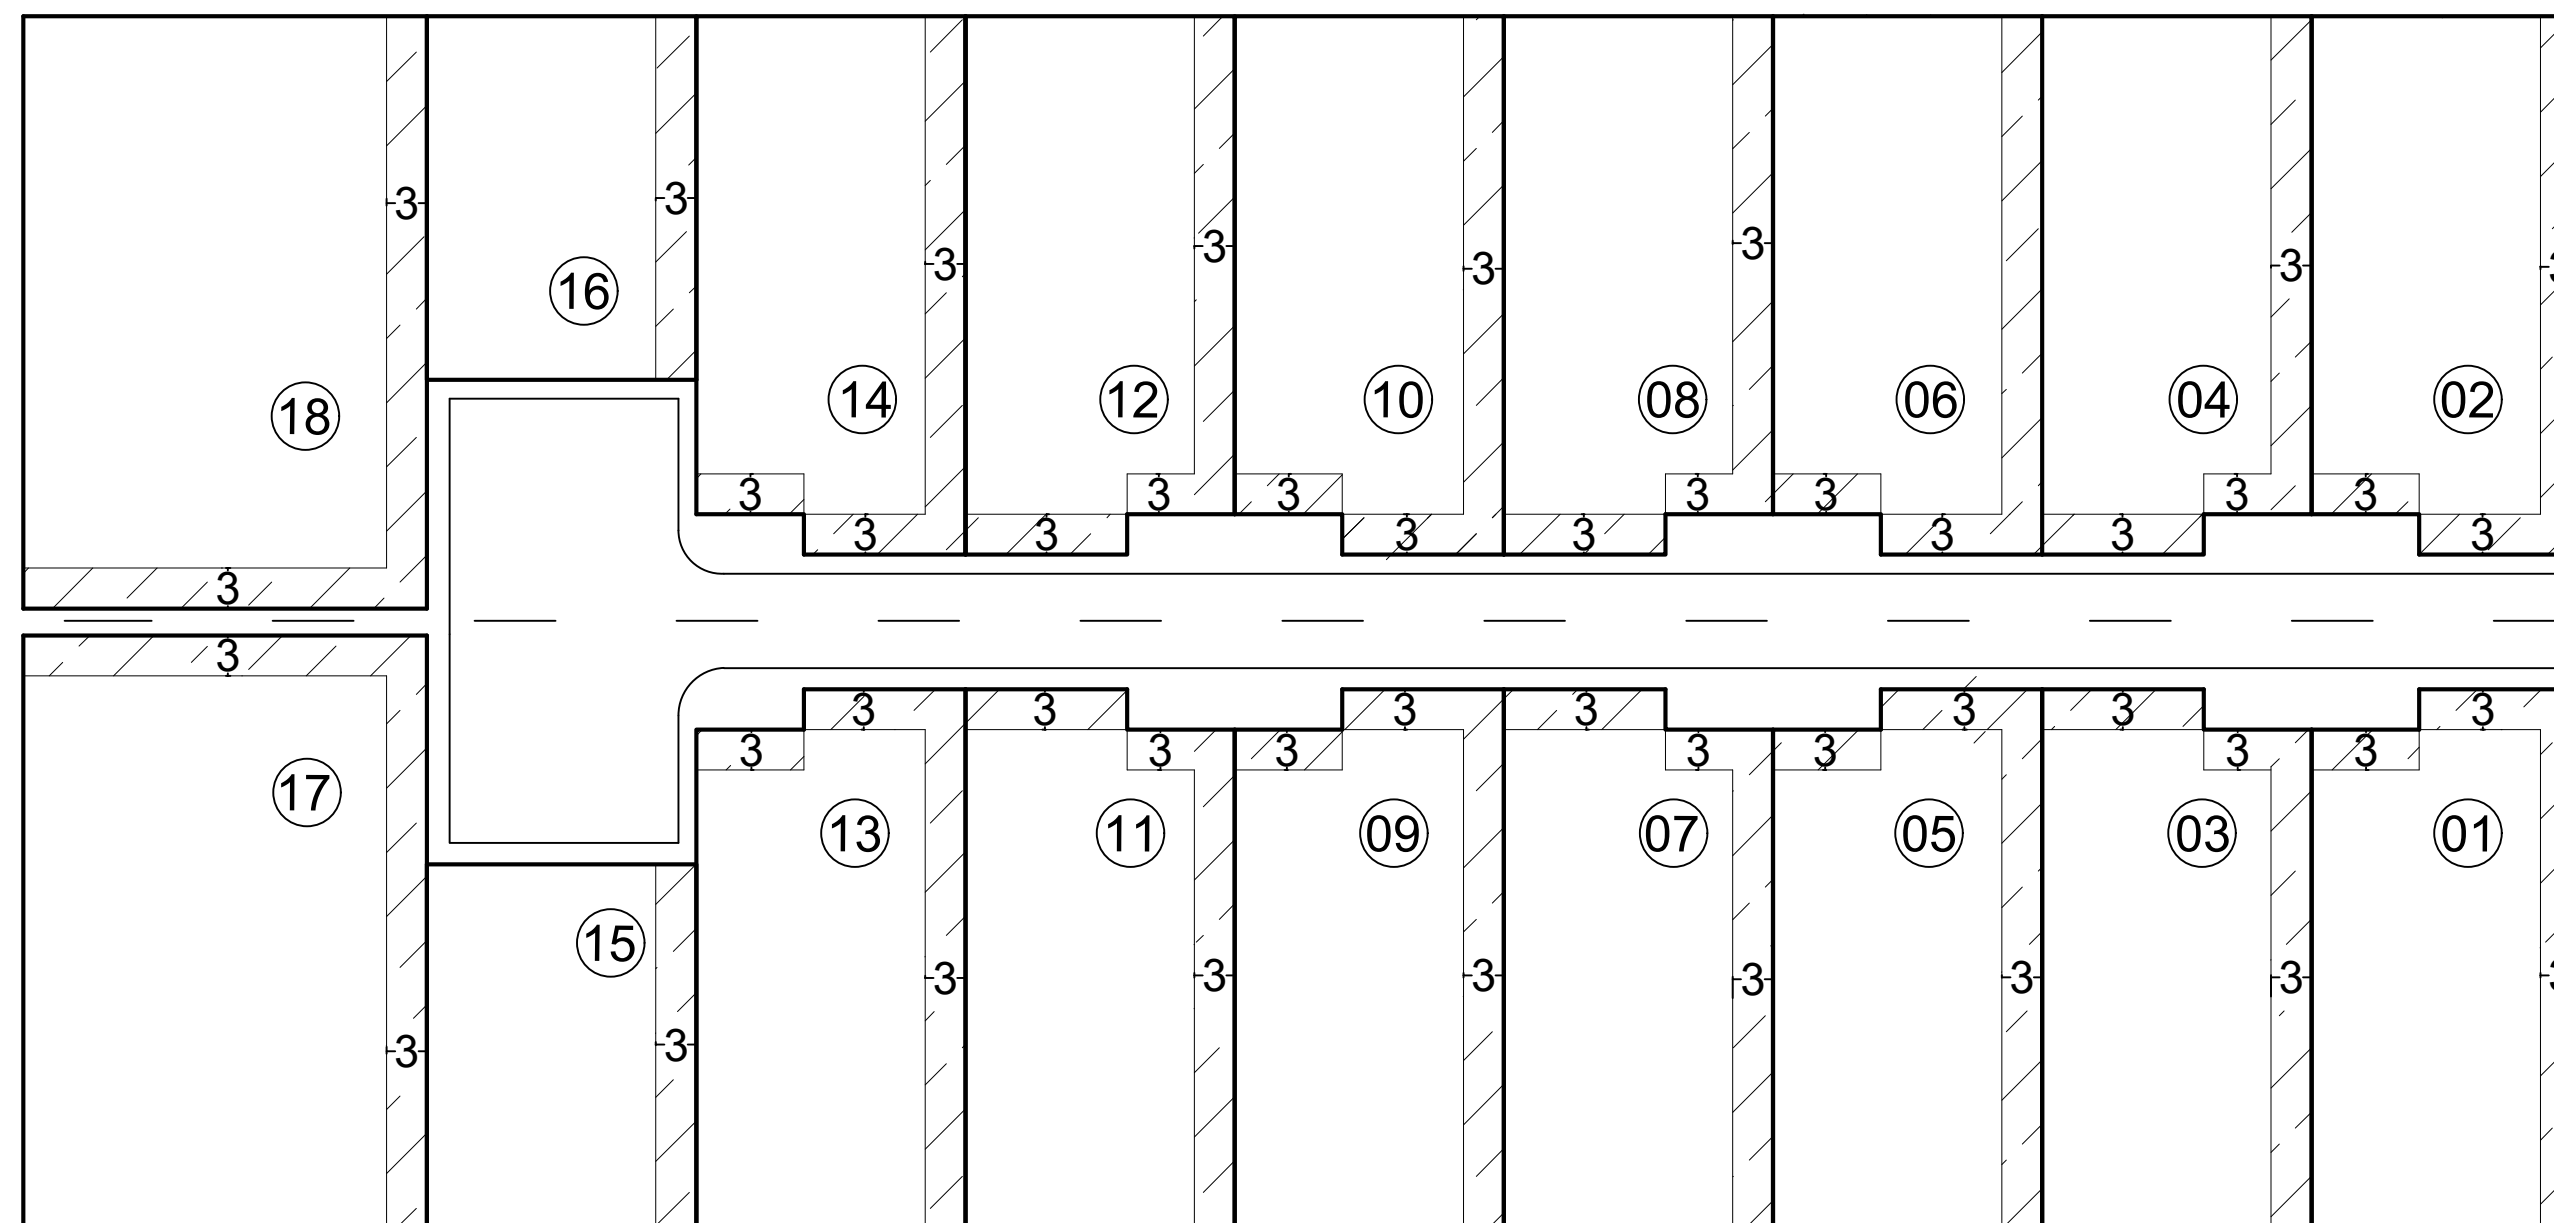

Croqui de afastamento

 Afastamentos mínimos obrigatórios

OBSERVAÇÕES:

- Obs. 1: Taxa máxima de ocupação = 70%
- Obs. 2: Afastamentos mínimos obrigatórios (LUOS)
AFR = 3,0m AF LAT = 3,0m (Unilateral)

Elaboração: CAP/SEDUH e SUGEST/SEDUH
Data: Outubro/2019

SHIN - Setor de Habitações Individuais Norte

QI 11 Conjunto 10

QI 11/12 (antigo)