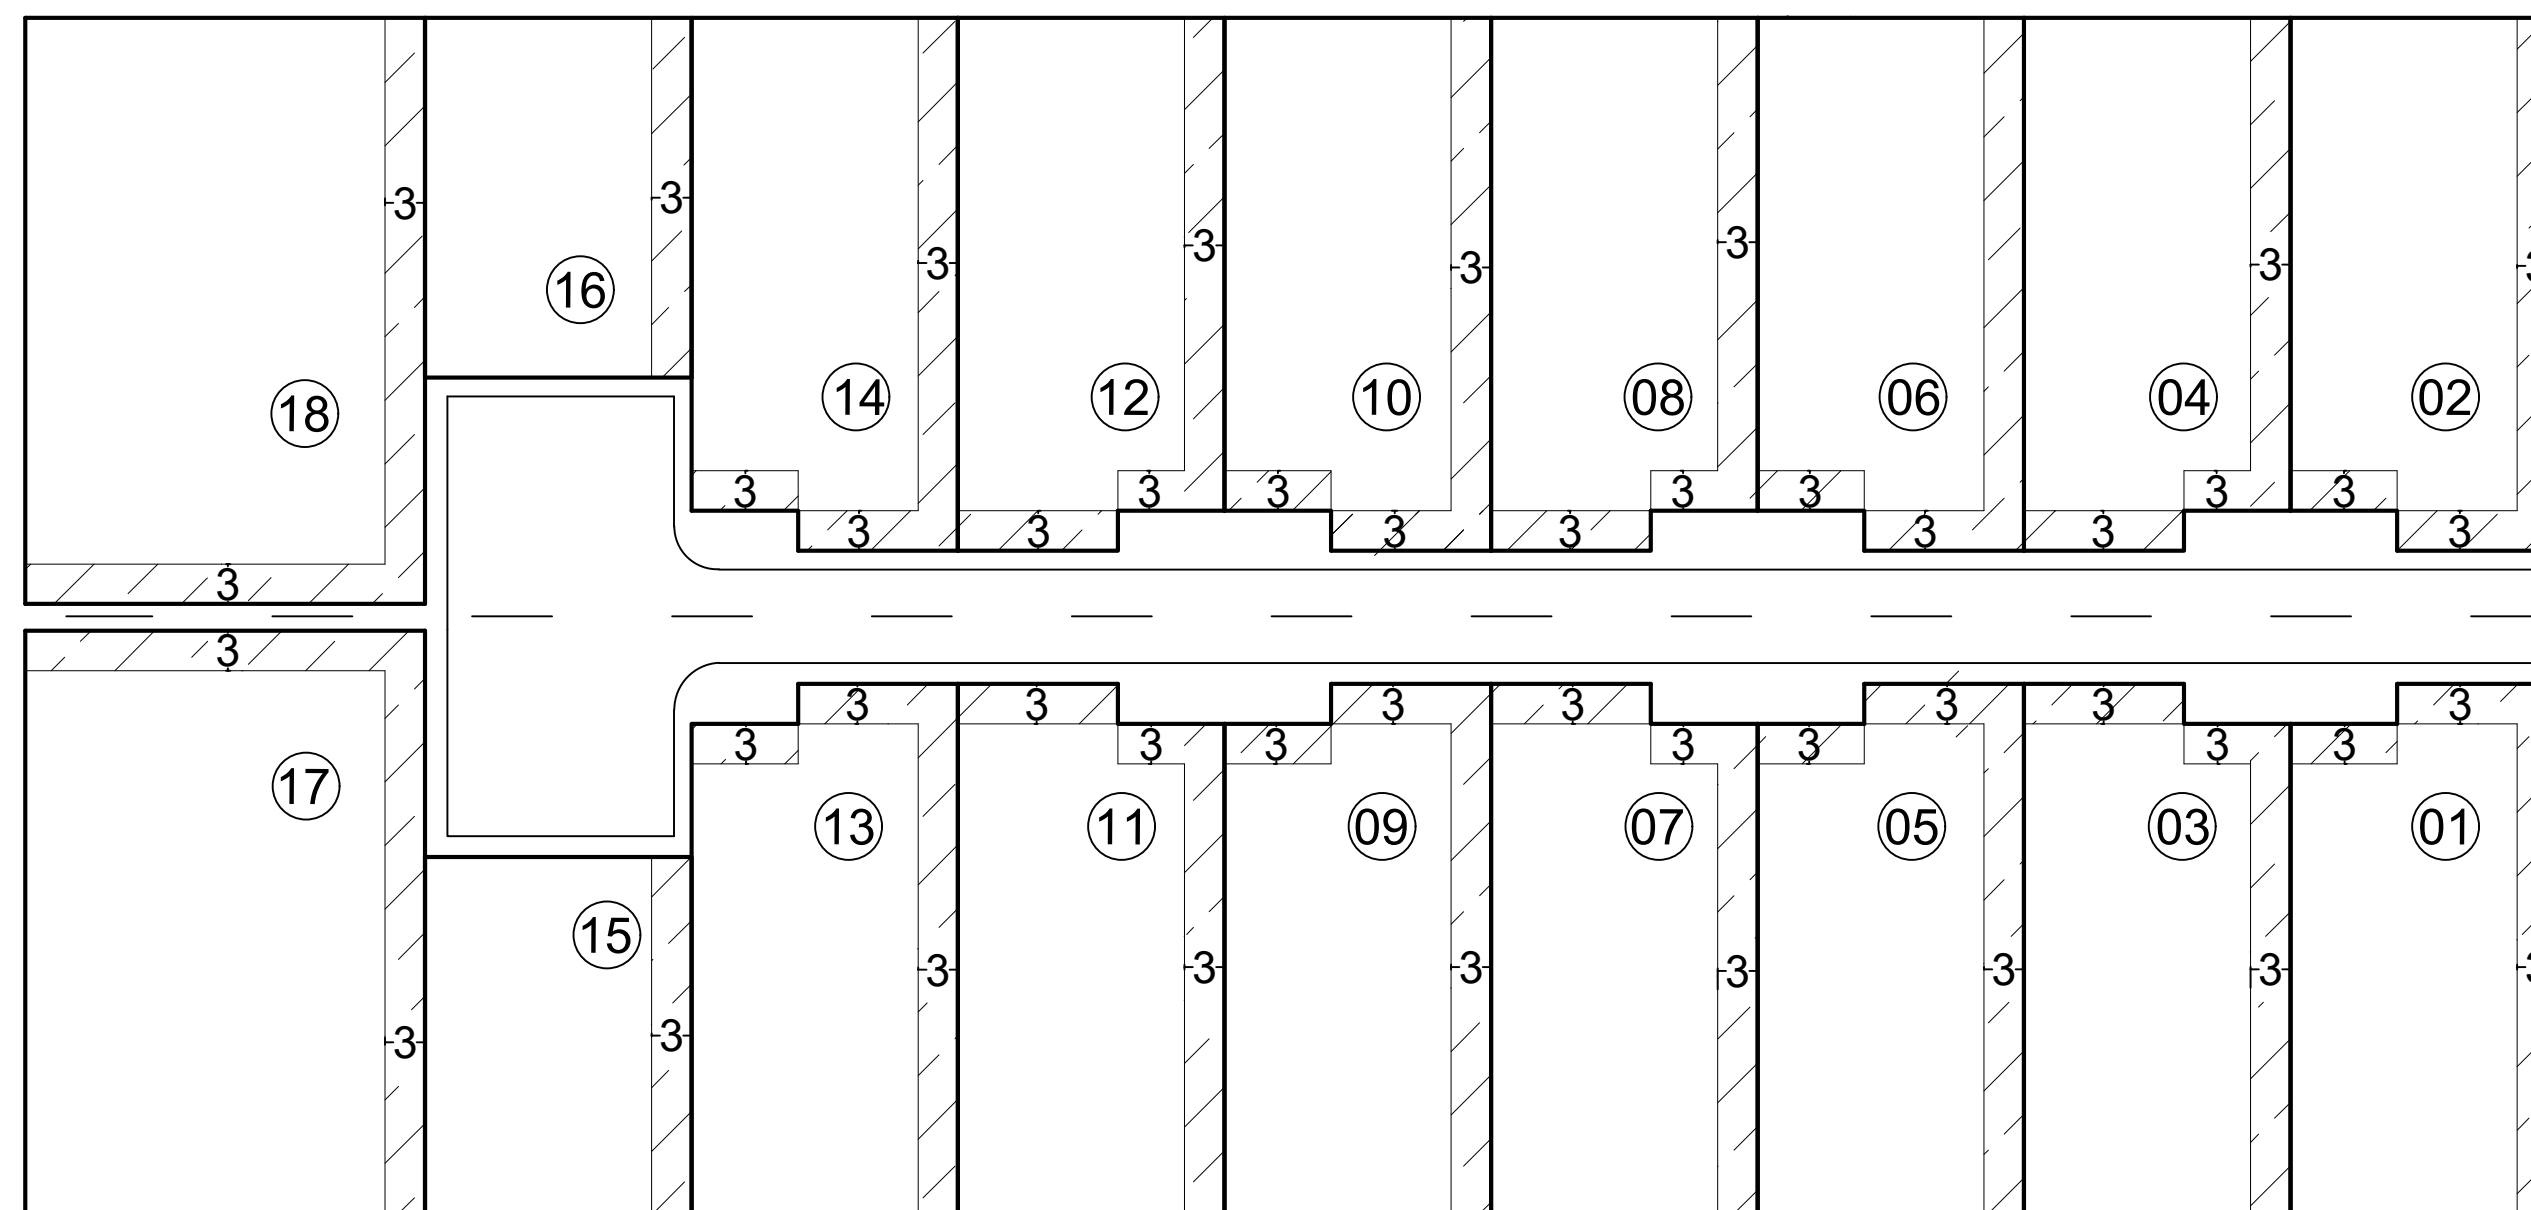

Croqui de afastamento

 Afastamentos mínimos obrigatórios

OBSERVAÇÕES:

- Obs. 1: Taxa máxima de ocupação = 70%
- Obs. 2: Afastamentos mínimos obrigatórios (LUOS)
AFR = 3,0m AF LAT = 3,0m (Unilateral)

Elaboração: CAP/SEDUH e SUGEST/SEDUH
Data: Outubro/2019

SHIN - Setor de Habitações Individuais Norte

QI 11 Conjunto 03

QI 11/3 (antigo)