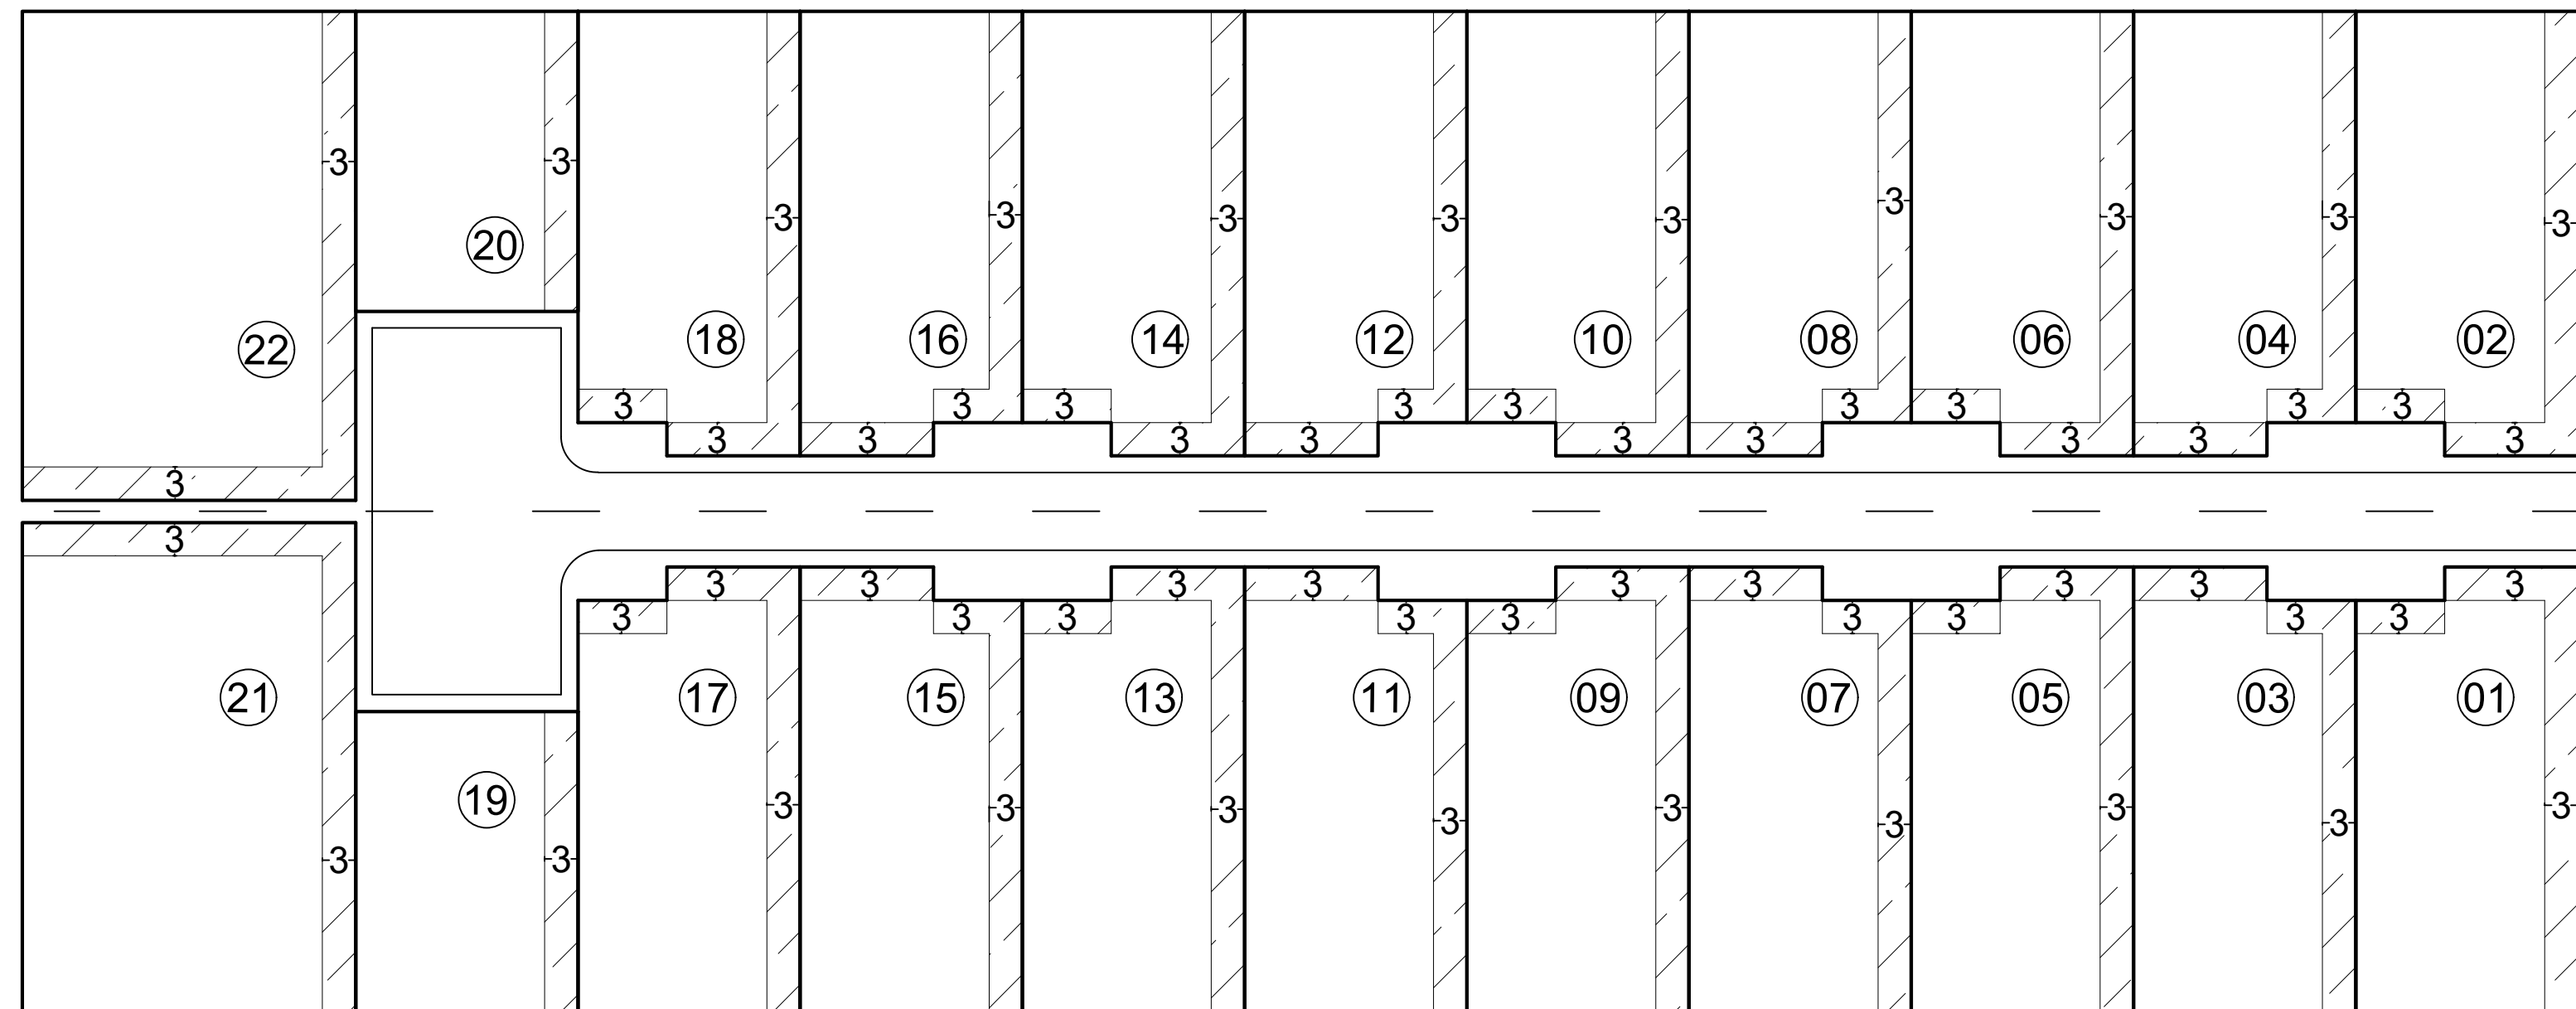

Croqui de afastamento

Afastamentos mínimos obrigatórios

OBSERVAÇÕES:

- Obs. 1: Taxa máxima de ocupação = 70%
Obs. 2: Afastamentos mínimos obrigatórios (LUOS)
AFR = 3,0m AF LAT = 3,0m (Unilateral)

Elaboração: CAP/SEDUH e SUGEST/SEDUH
Data: Outubro/2019

SHIN - Setor de Habitações Individuais Norte

QI 11 Conjunto 07

QI 11/6 (antigo)