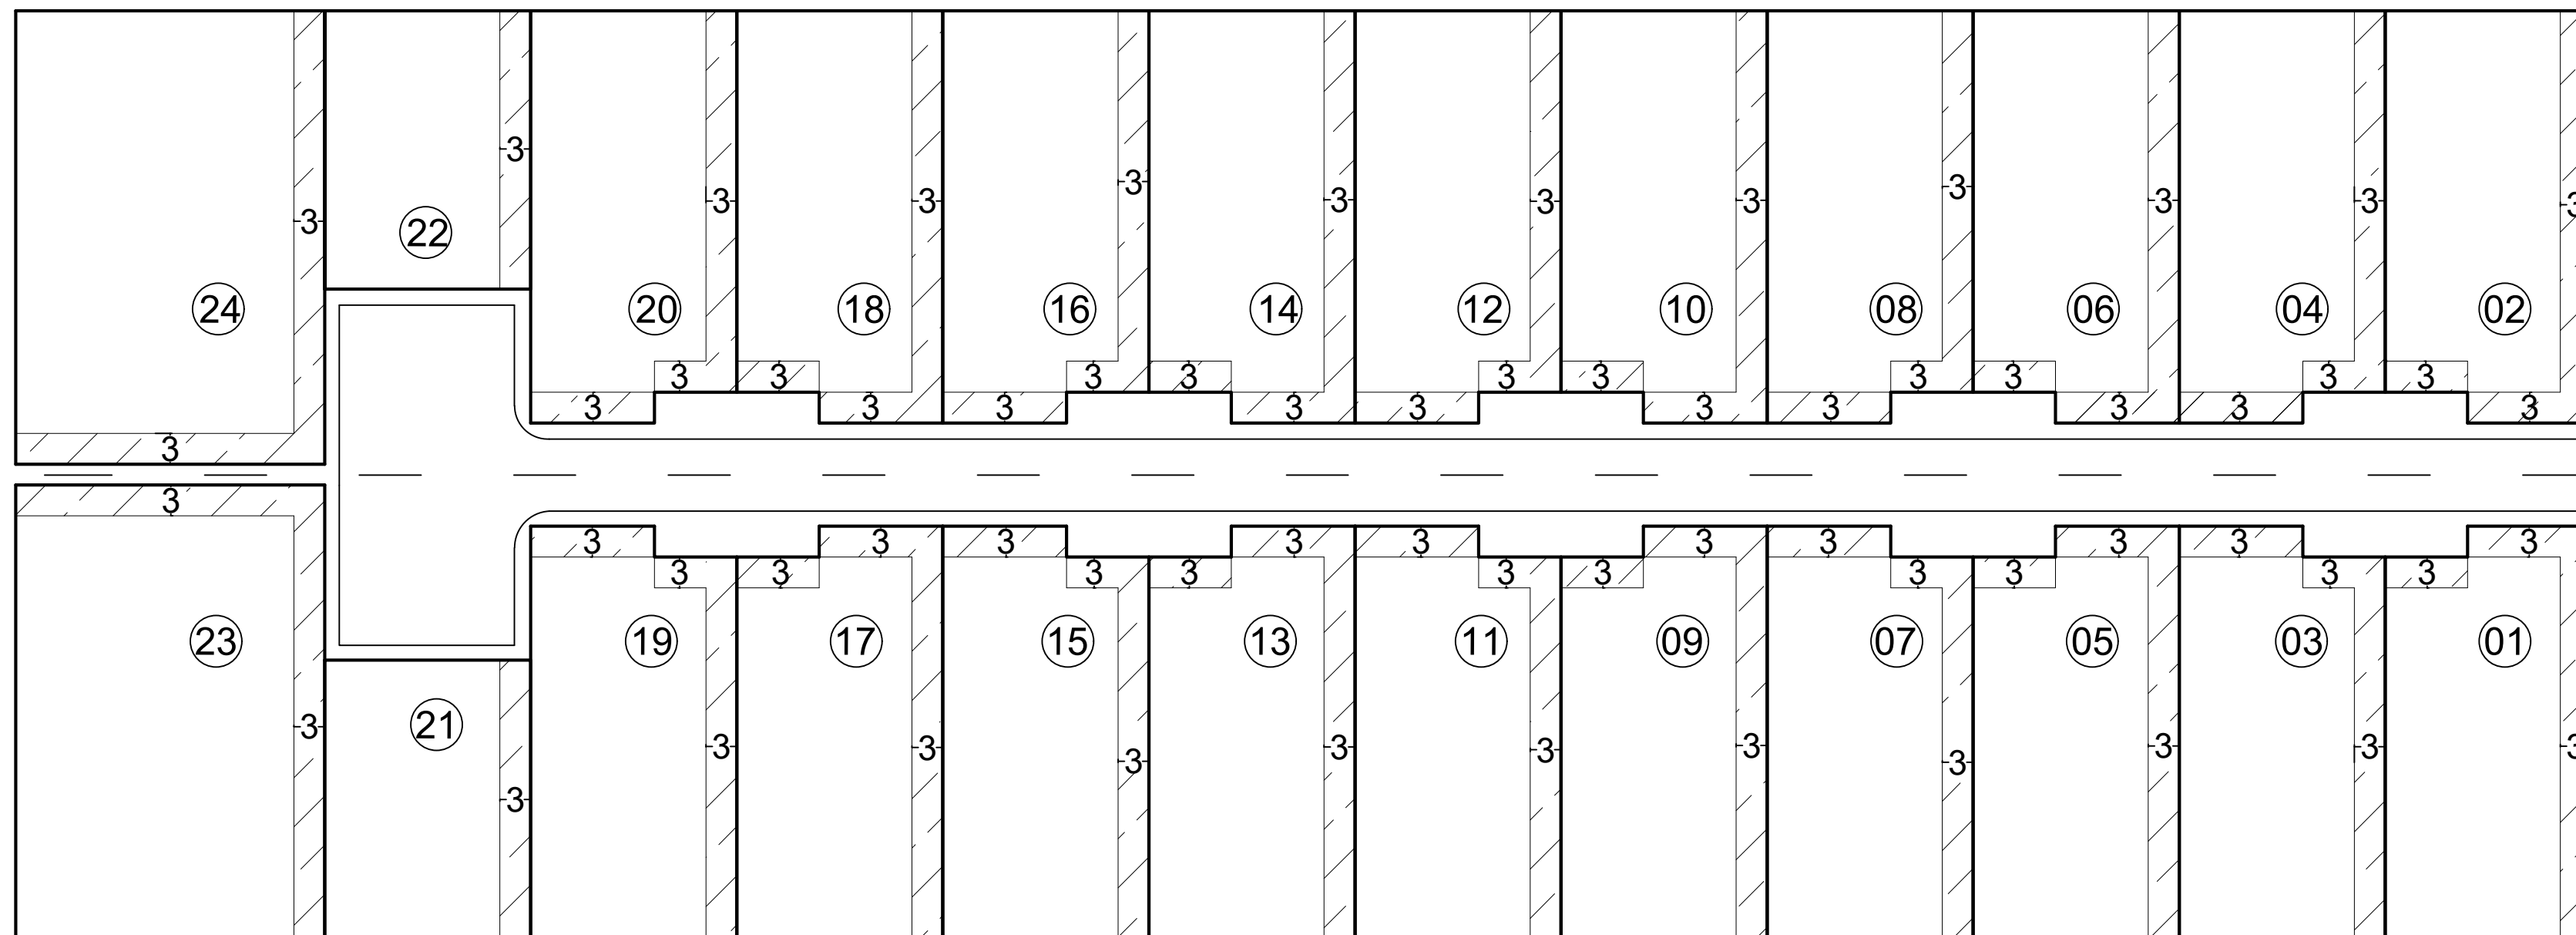

Croqui de afastamento

 Afastamentos mínimos obrigatórios

OBSERVAÇÕES:

- Obs. 1: Taxa máxima de ocupação = 70%
- Obs. 2: Afastamentos mínimos obrigatórios (LUOS)
AFR = 3,0m AF LAT = 3,0m (Unilateral)

Elaboração: CAP/SEDUH e SUGEST/SEDUH
Data: Outubro/2019

SHIN - Setor de Habitações Individuais Norte

QI 13 Conjunto 04

QI 13/4 (antigo)