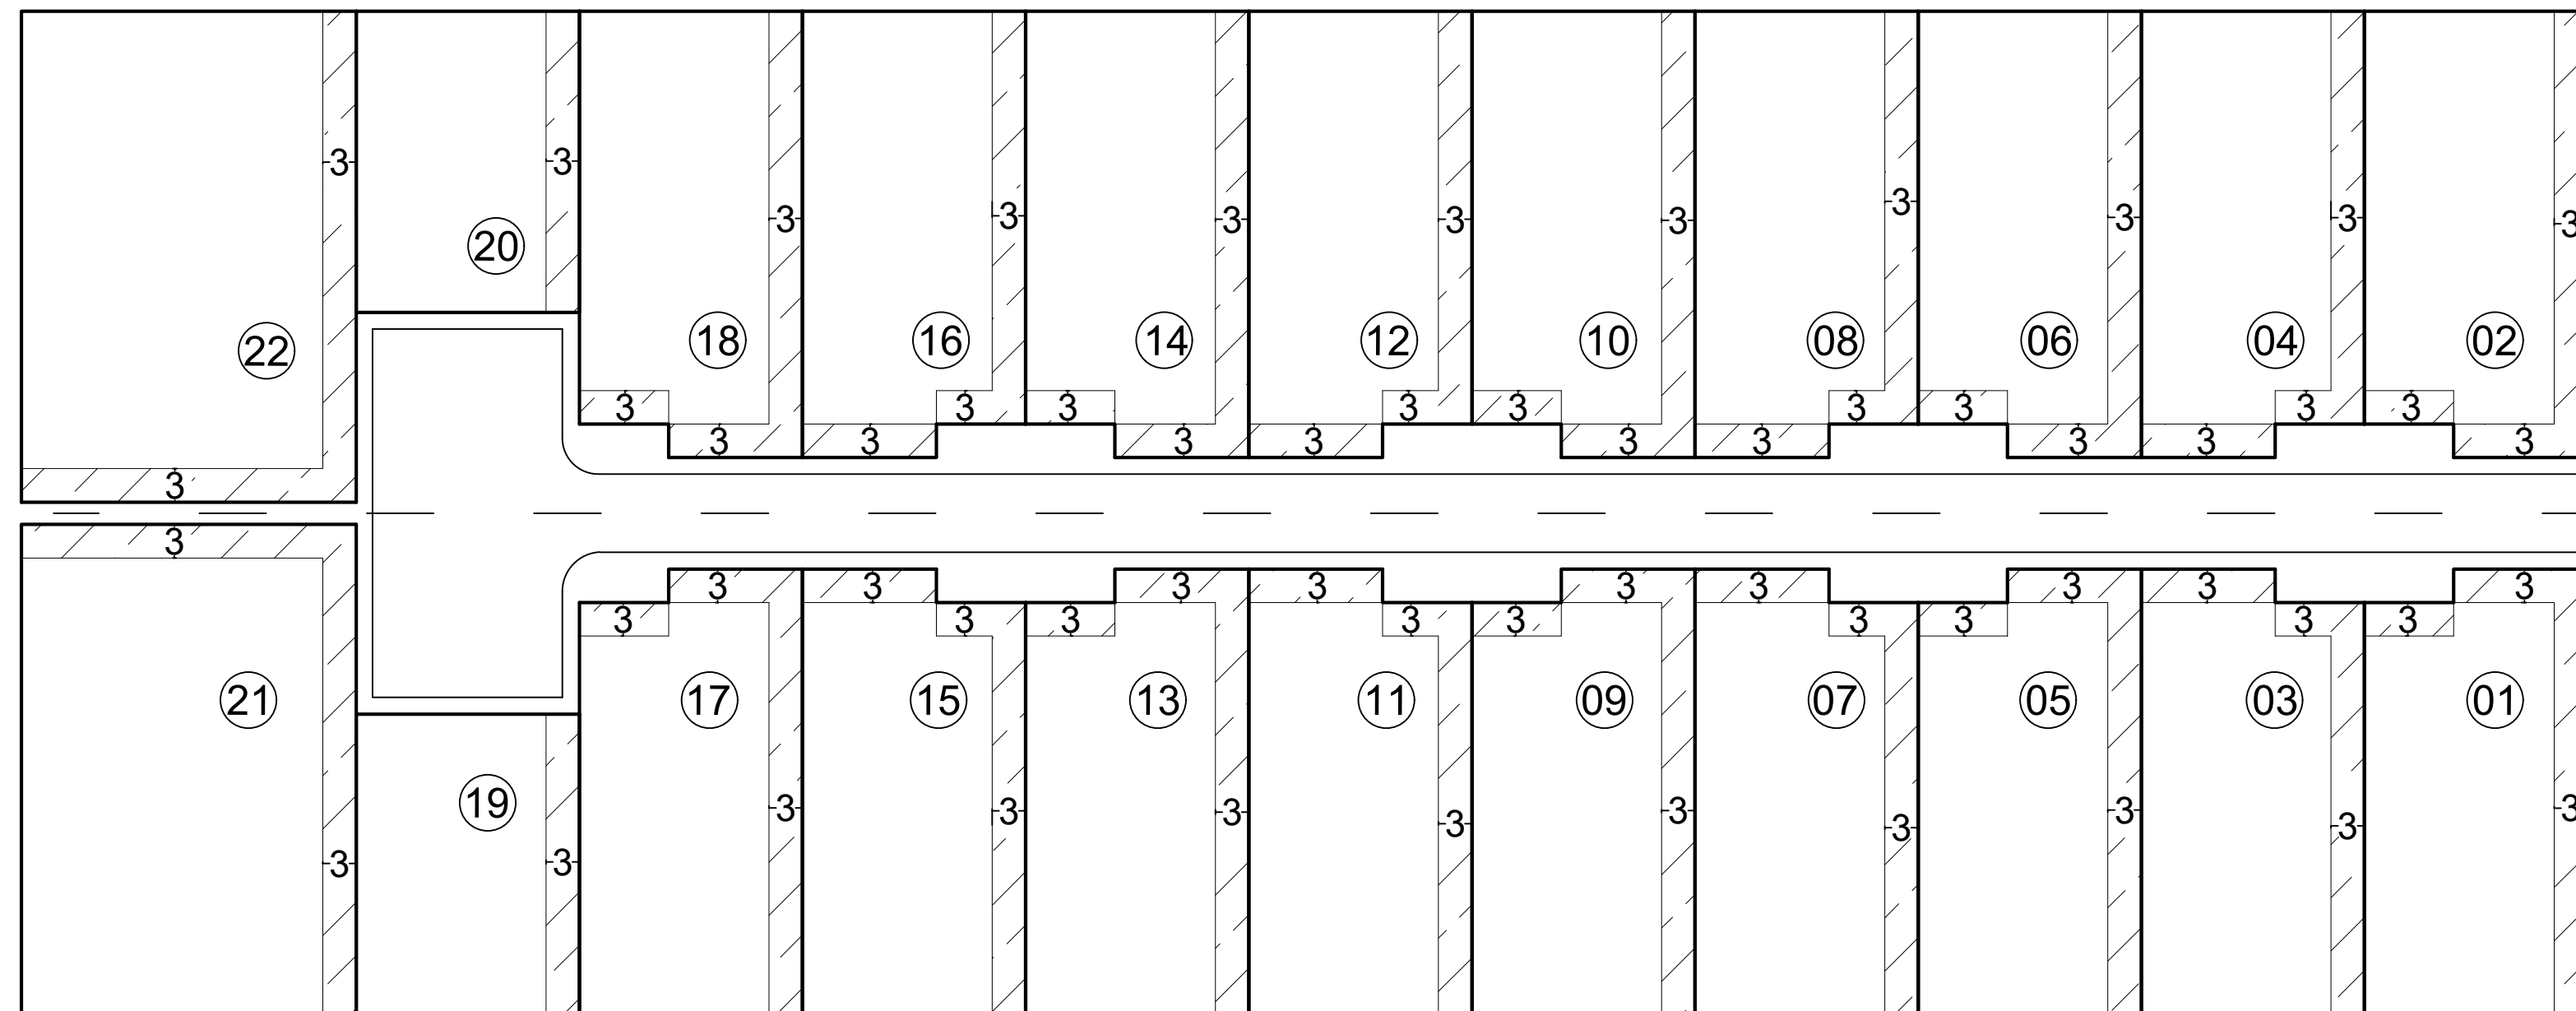

Croqui de afastamento

 Afastamentos mínimos obrigatórios

OBSERVAÇÕES:

- Obs. 1: Taxa máxima de ocupação = 70%
- Obs. 2: Afastamentos mínimos obrigatórios (LUOS)
AFR = 3,0m AF LAT = 3,0m (Unilateral)

Elaboração: CAP/SEDUH e SUGEST/SEDUH
Data: Outubro/2019

SHIN - Setor de Habitações Individuais Norte

QI 13 Conjunto 06

QI 13/7 (antigo)