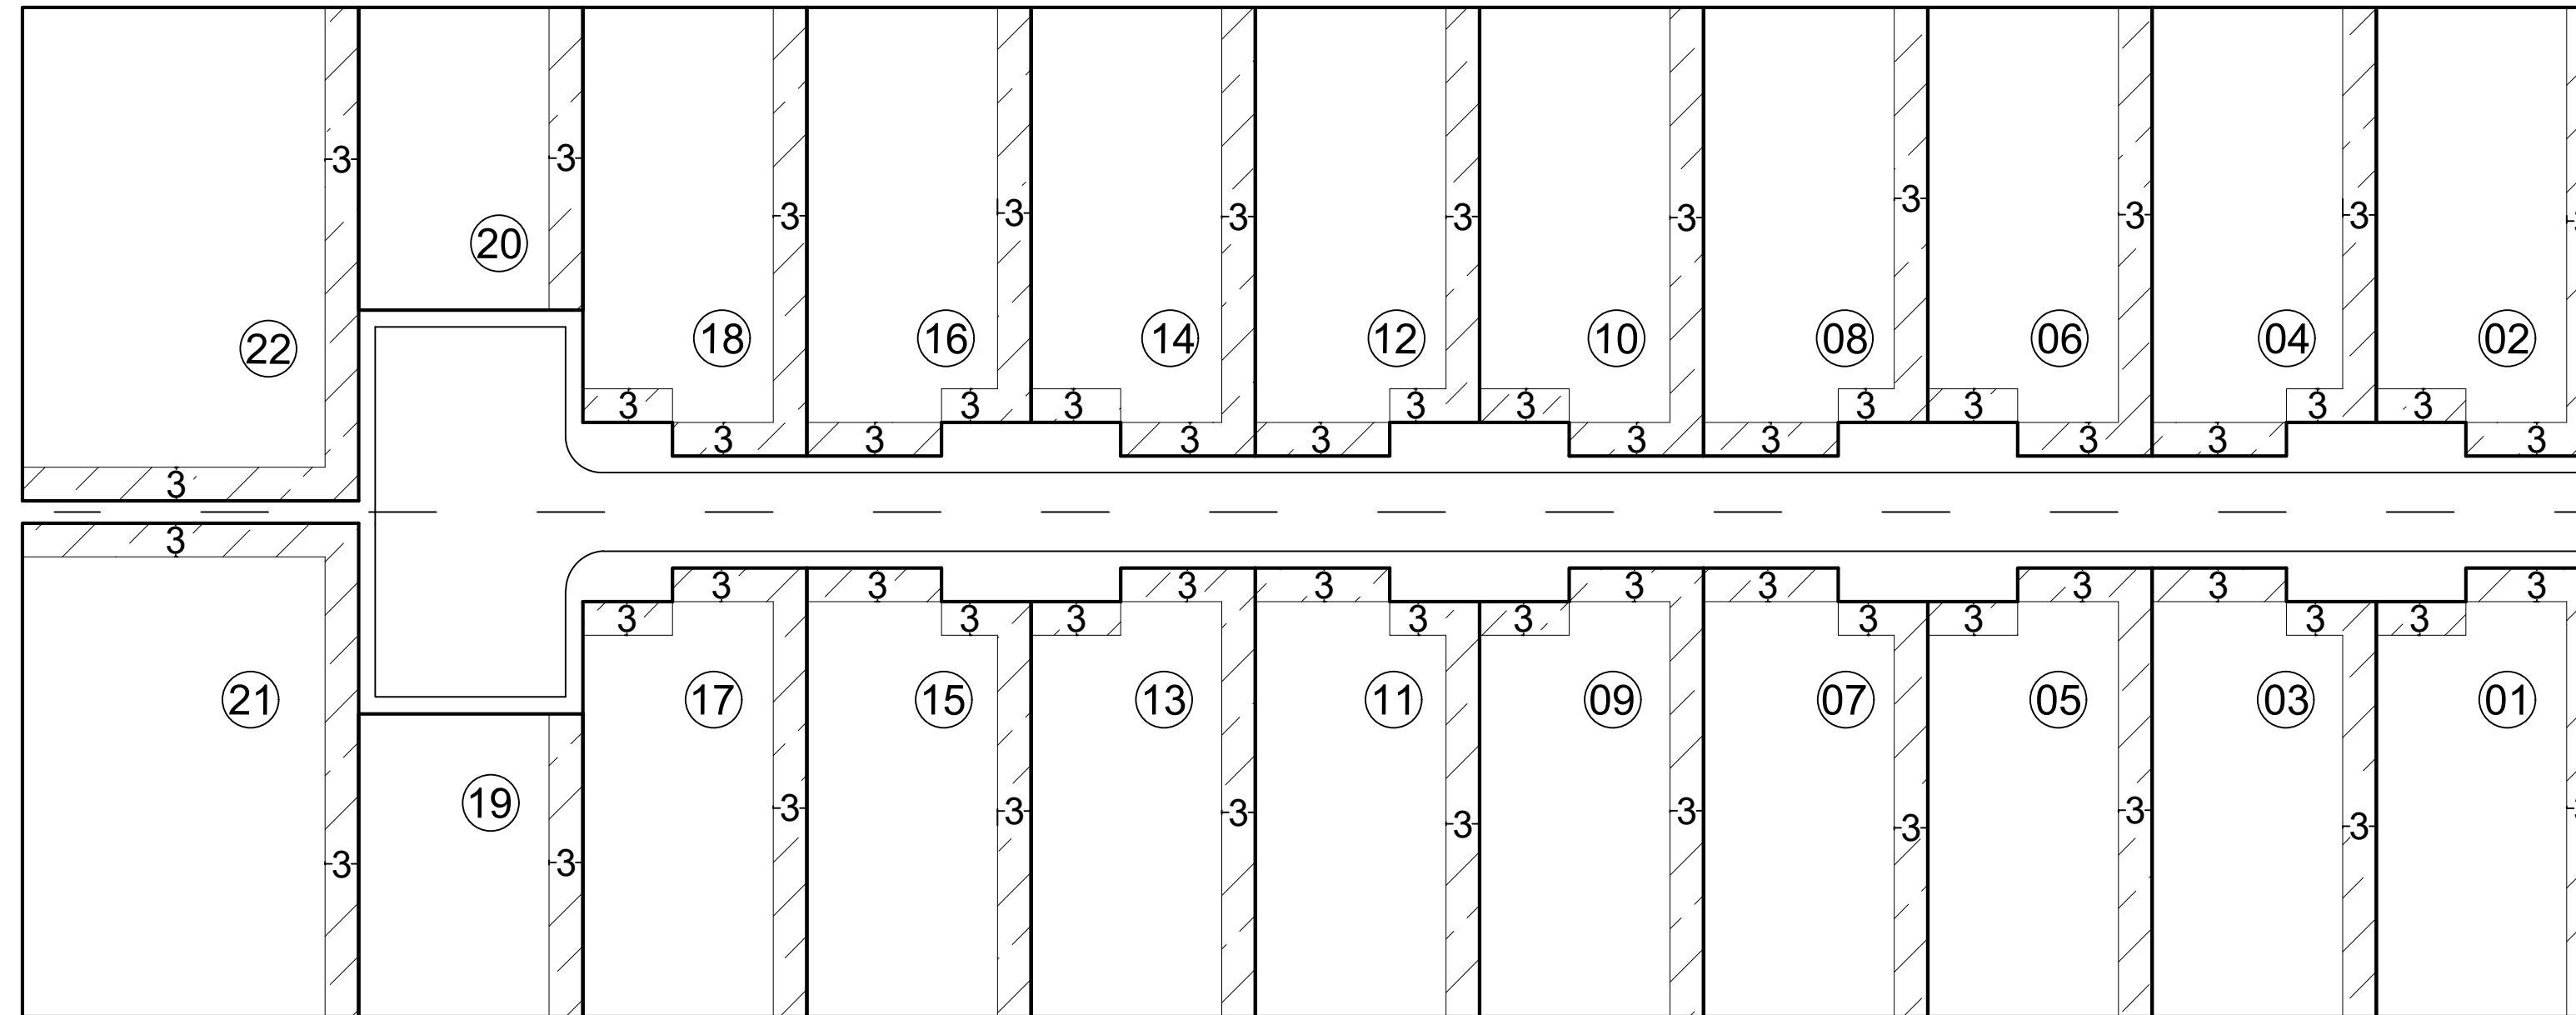

Croqui de afastamento

 Afastamentos mínimos obrigatórios

OBSERVAÇÕES:

- Obs. 1: Taxa máxima de ocupação = 70%
- Obs. 2: Afastamentos mínimos obrigatórios (LUOS)
AFR = 3,0m AF LAT = 3,0m (Unilateral)

Elaboração: CAP/SEDUH e SUGEST/SEDUH
Data: Outubro/2019

SHIN - Setor de Habitações Individuais Norte

QI 13 Conjunto 07

QI 13/6 (antigo)