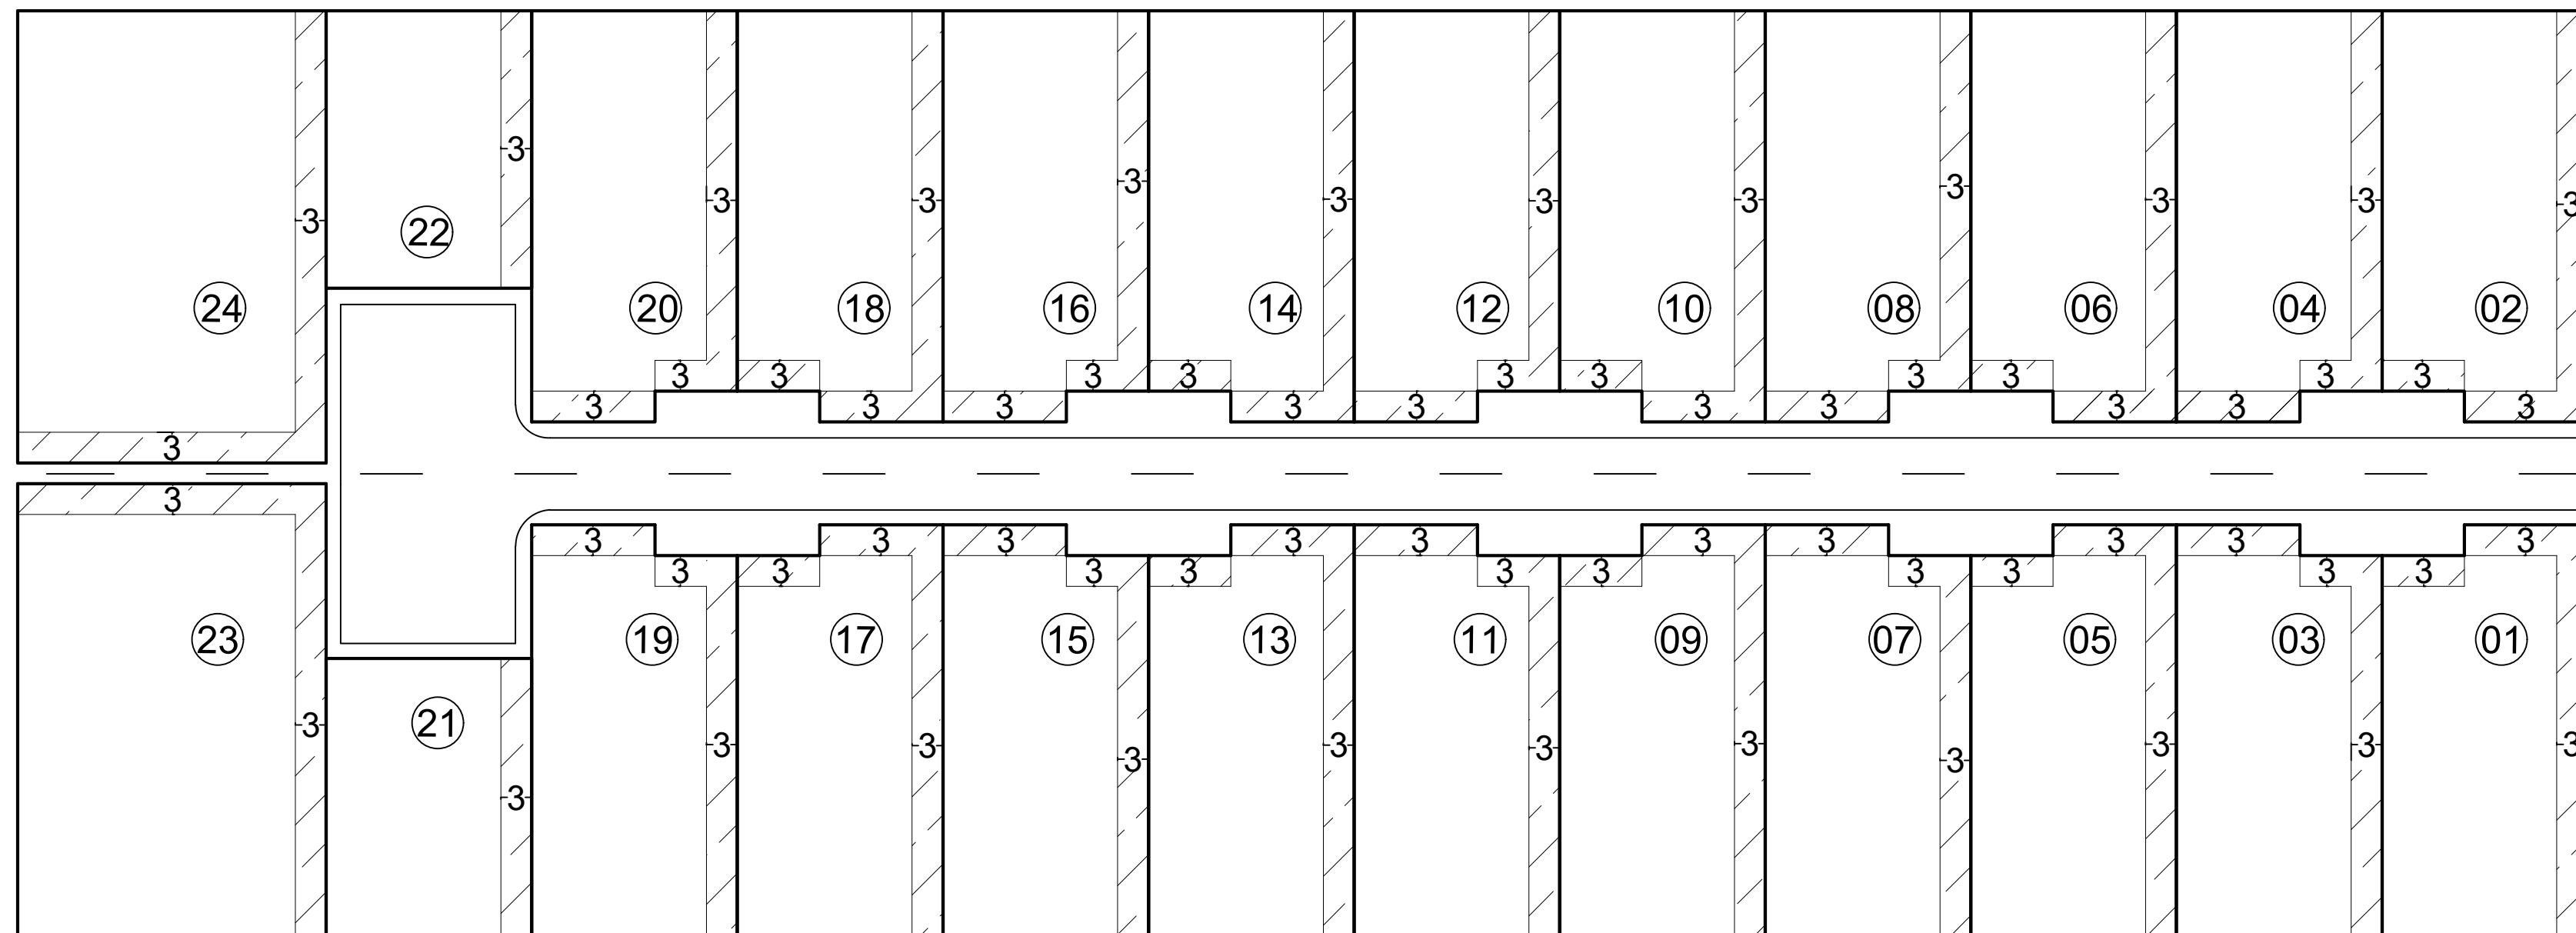

Croqui de afastamento

 Afastamentos mínimos obrigatórios

OBSERVAÇÕES:

- Obs. 1: Taxa máxima de ocupação = 70%
- Obs. 2: Afastamentos mínimos obrigatórios (LUOS)
AFR = 3,0m AF LAT = 3,0m (Unilateral)

Elaboração: CAP/SEDUH e SUGEST/SEDUH
Data: Outubro/2019

SHIN - Setor de Habitações Individuais Norte

QI 14 Conjunto 06

QI 14/10 (antigo)