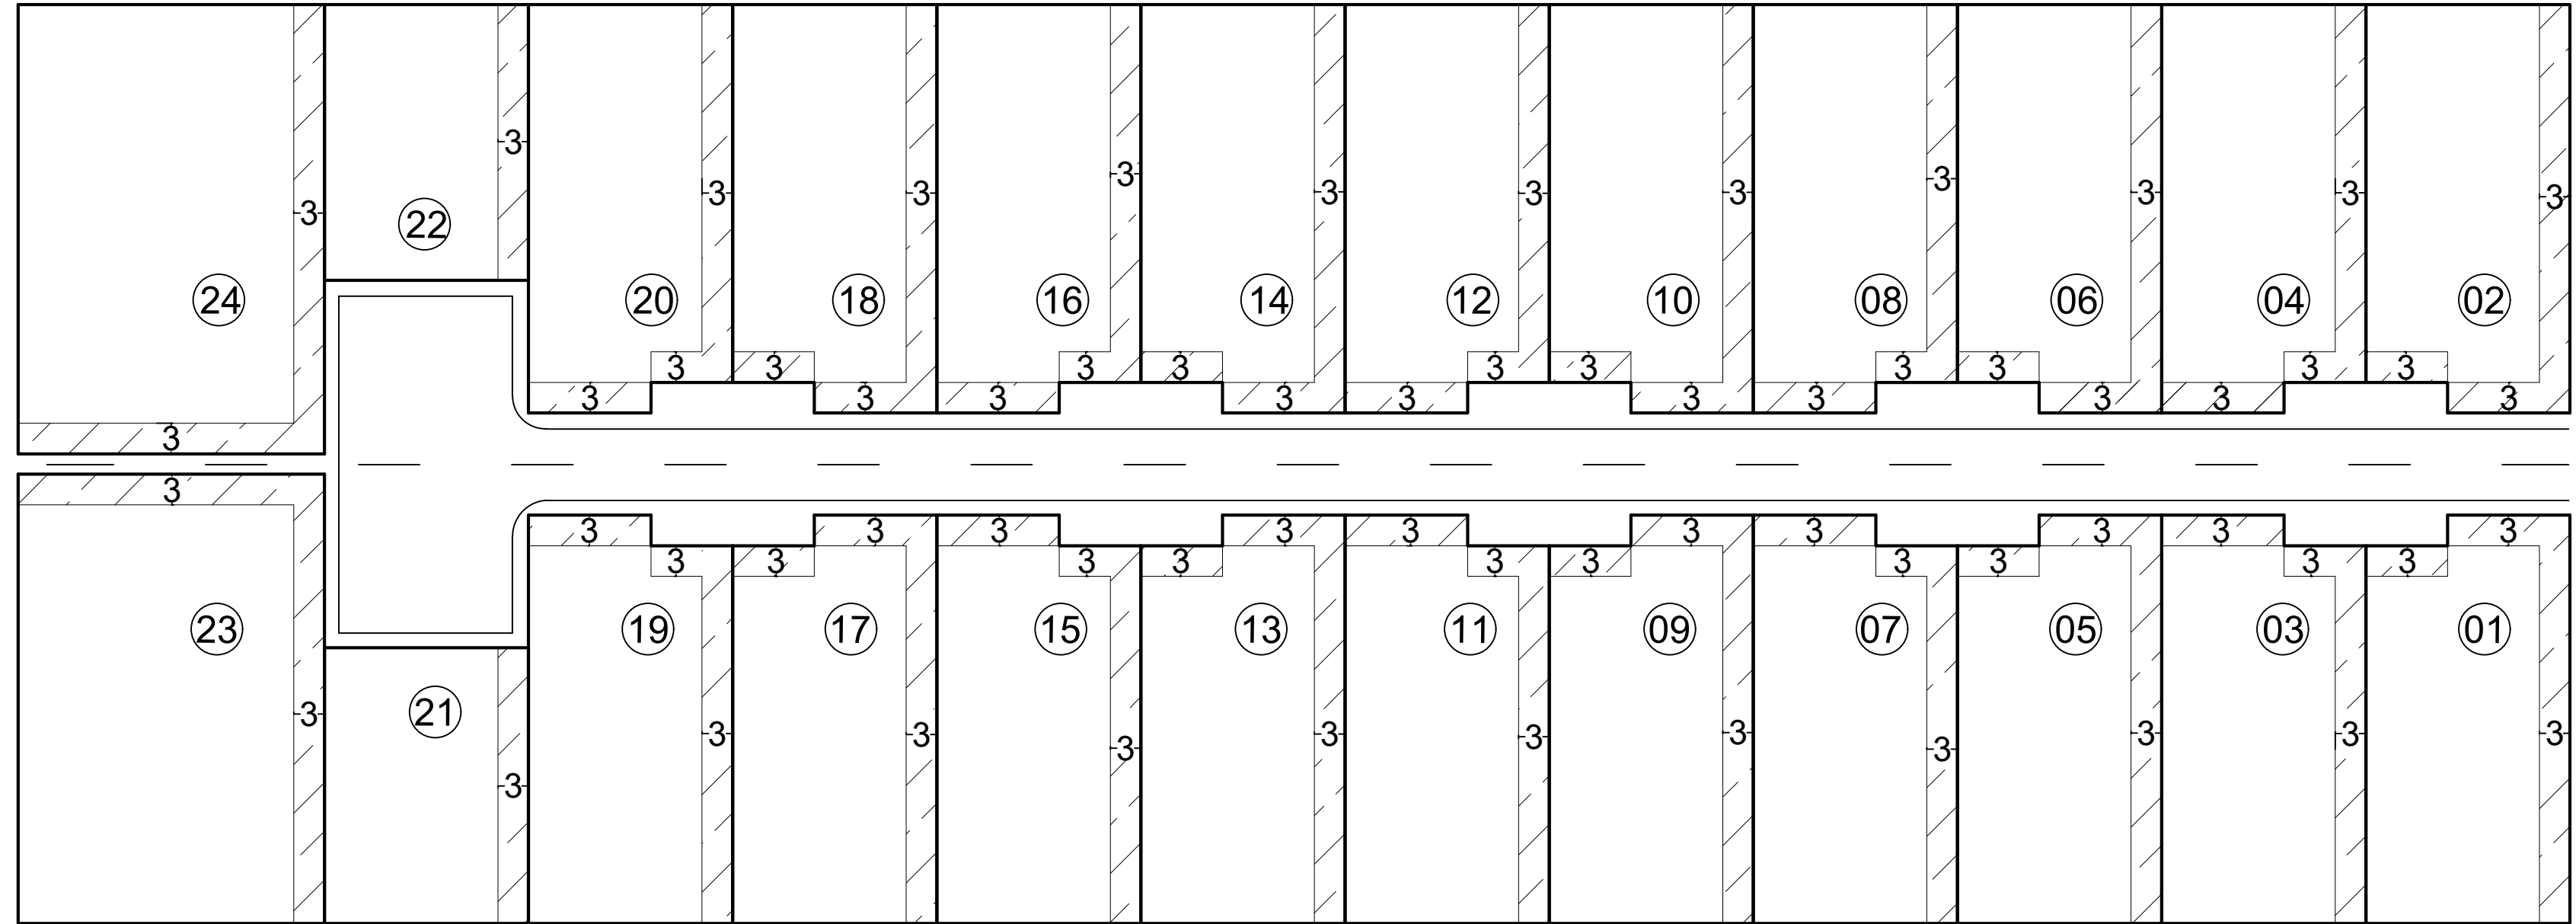

Croqui de afastamento

 Afastamentos mínimos obrigatórios

OBSERVAÇÕES:

- Obs. 1: Taxa máxima de ocupação = 70%
- Obs. 2: Afastamentos mínimos obrigatórios (LUOS)
AFR = 3,0m AF LAT = 3,0m (Unilateral)

Elaboração: CAP/SEDUH e SUGEST/SEDUH
Data: Outubro/2019

SHIN - Setor de Habitações Individuais Norte

QI 02 Conjunto 10

QI 2/8 (antigo)