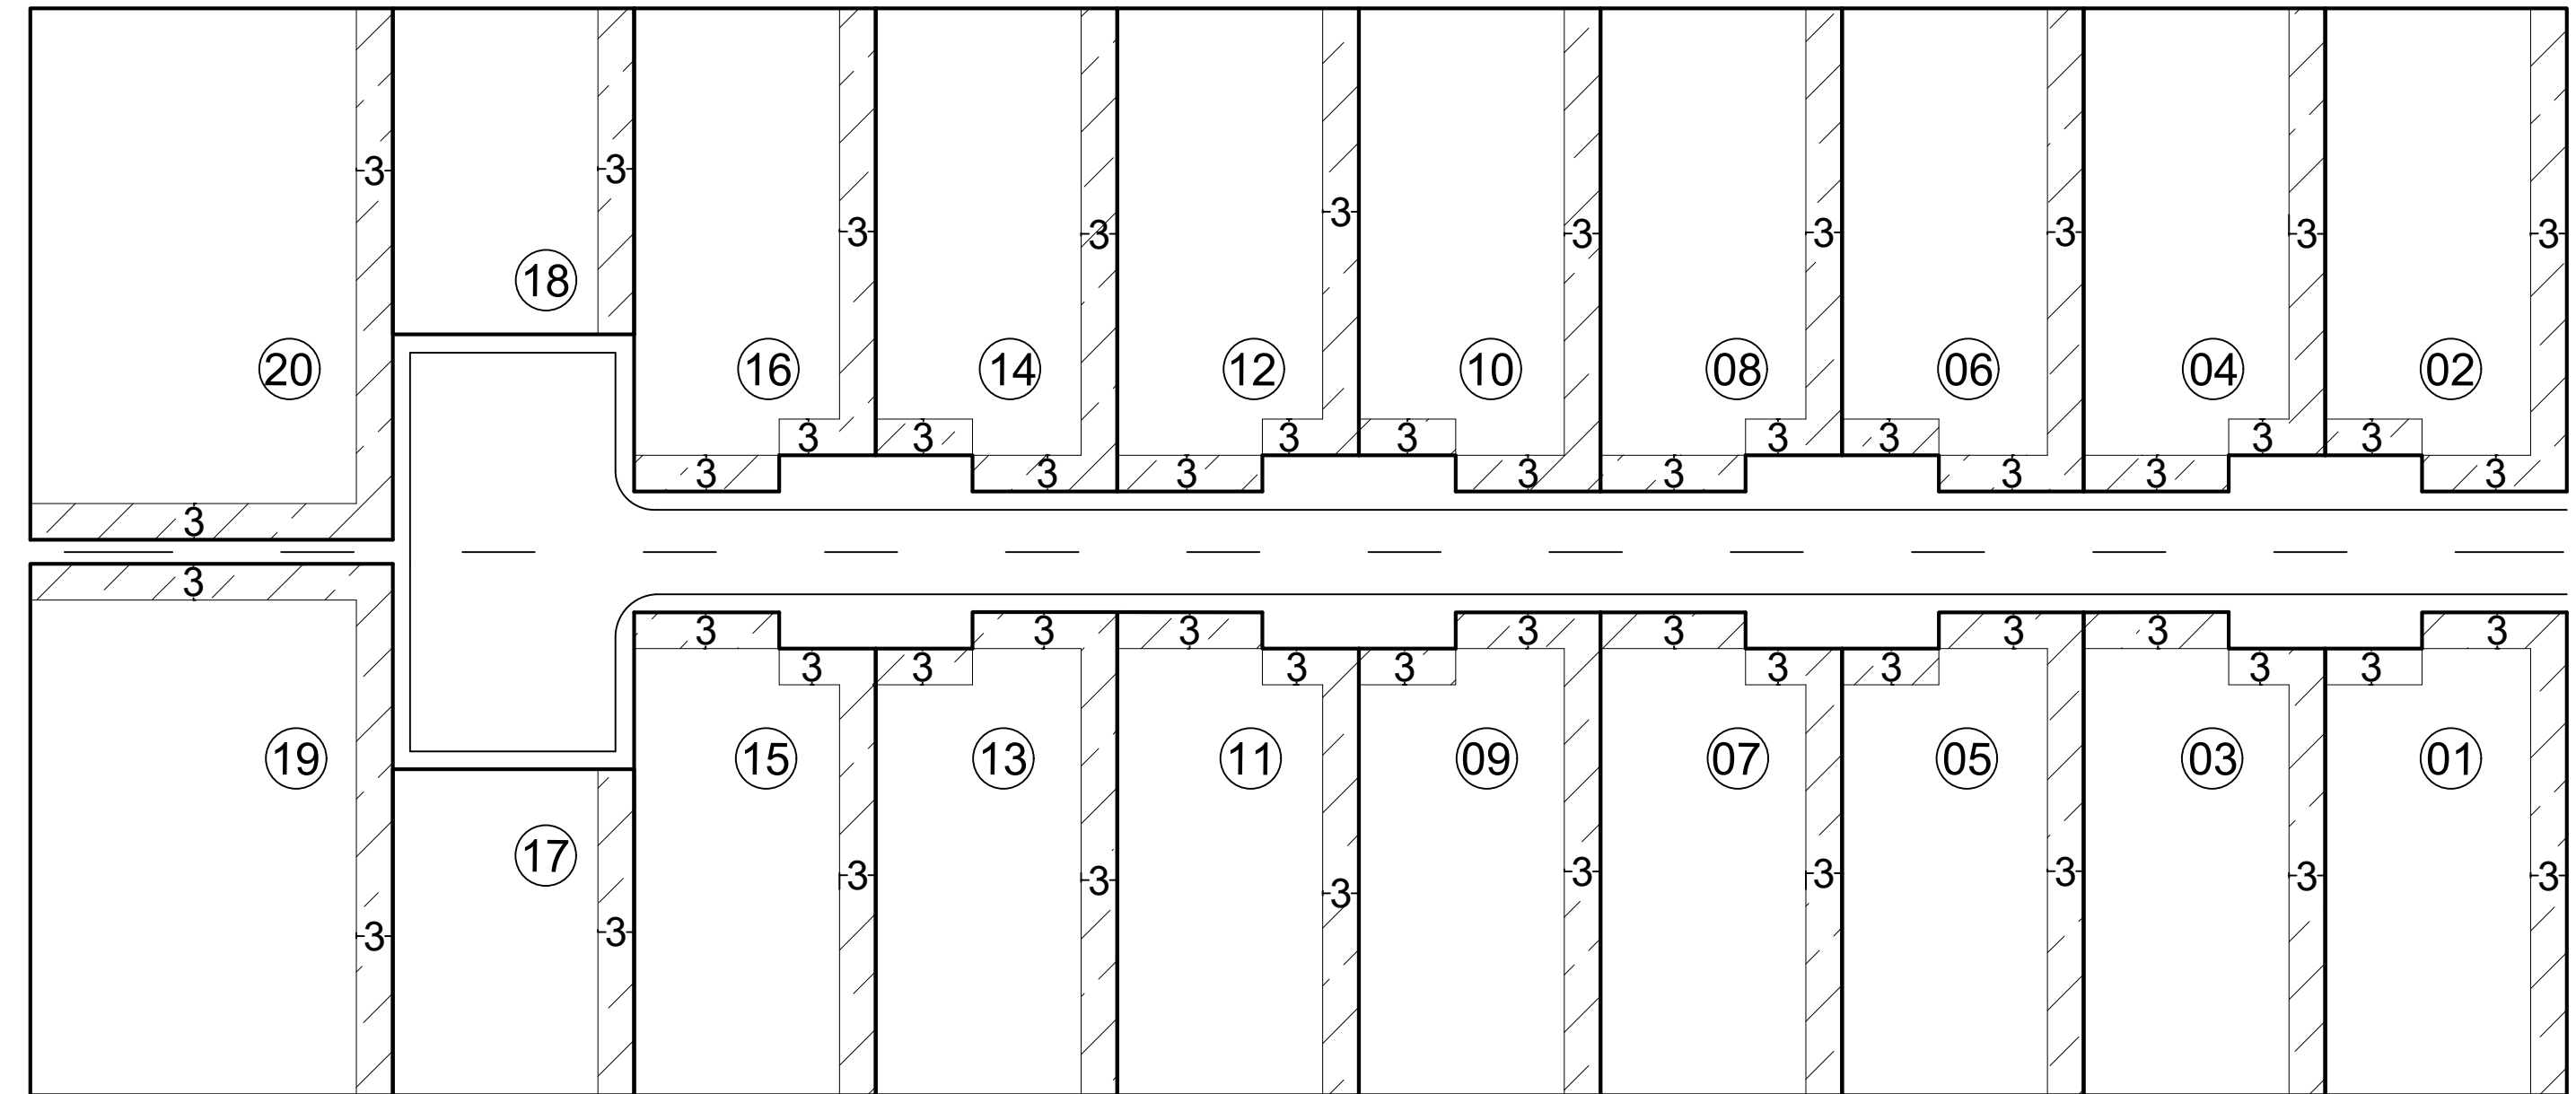

Croqui de afastamento

 Afastamentos mínimos obrigatórios

OBSERVAÇÕES:

- Obs. 1: Taxa máxima de ocupação = 70%
- Obs. 2: Afastamentos mínimos obrigatórios (LUOS)
AFR = 3,0m AF LAT = 3,0m (Unilateral)

Elaboração: CAP/SEDUH e SUGEST/SEDUH
Data: Outubro/2019

SHIN - Setor de Habitações Individuais Norte

QI 02 Conjunto 02

QI 0/1 (antigo)