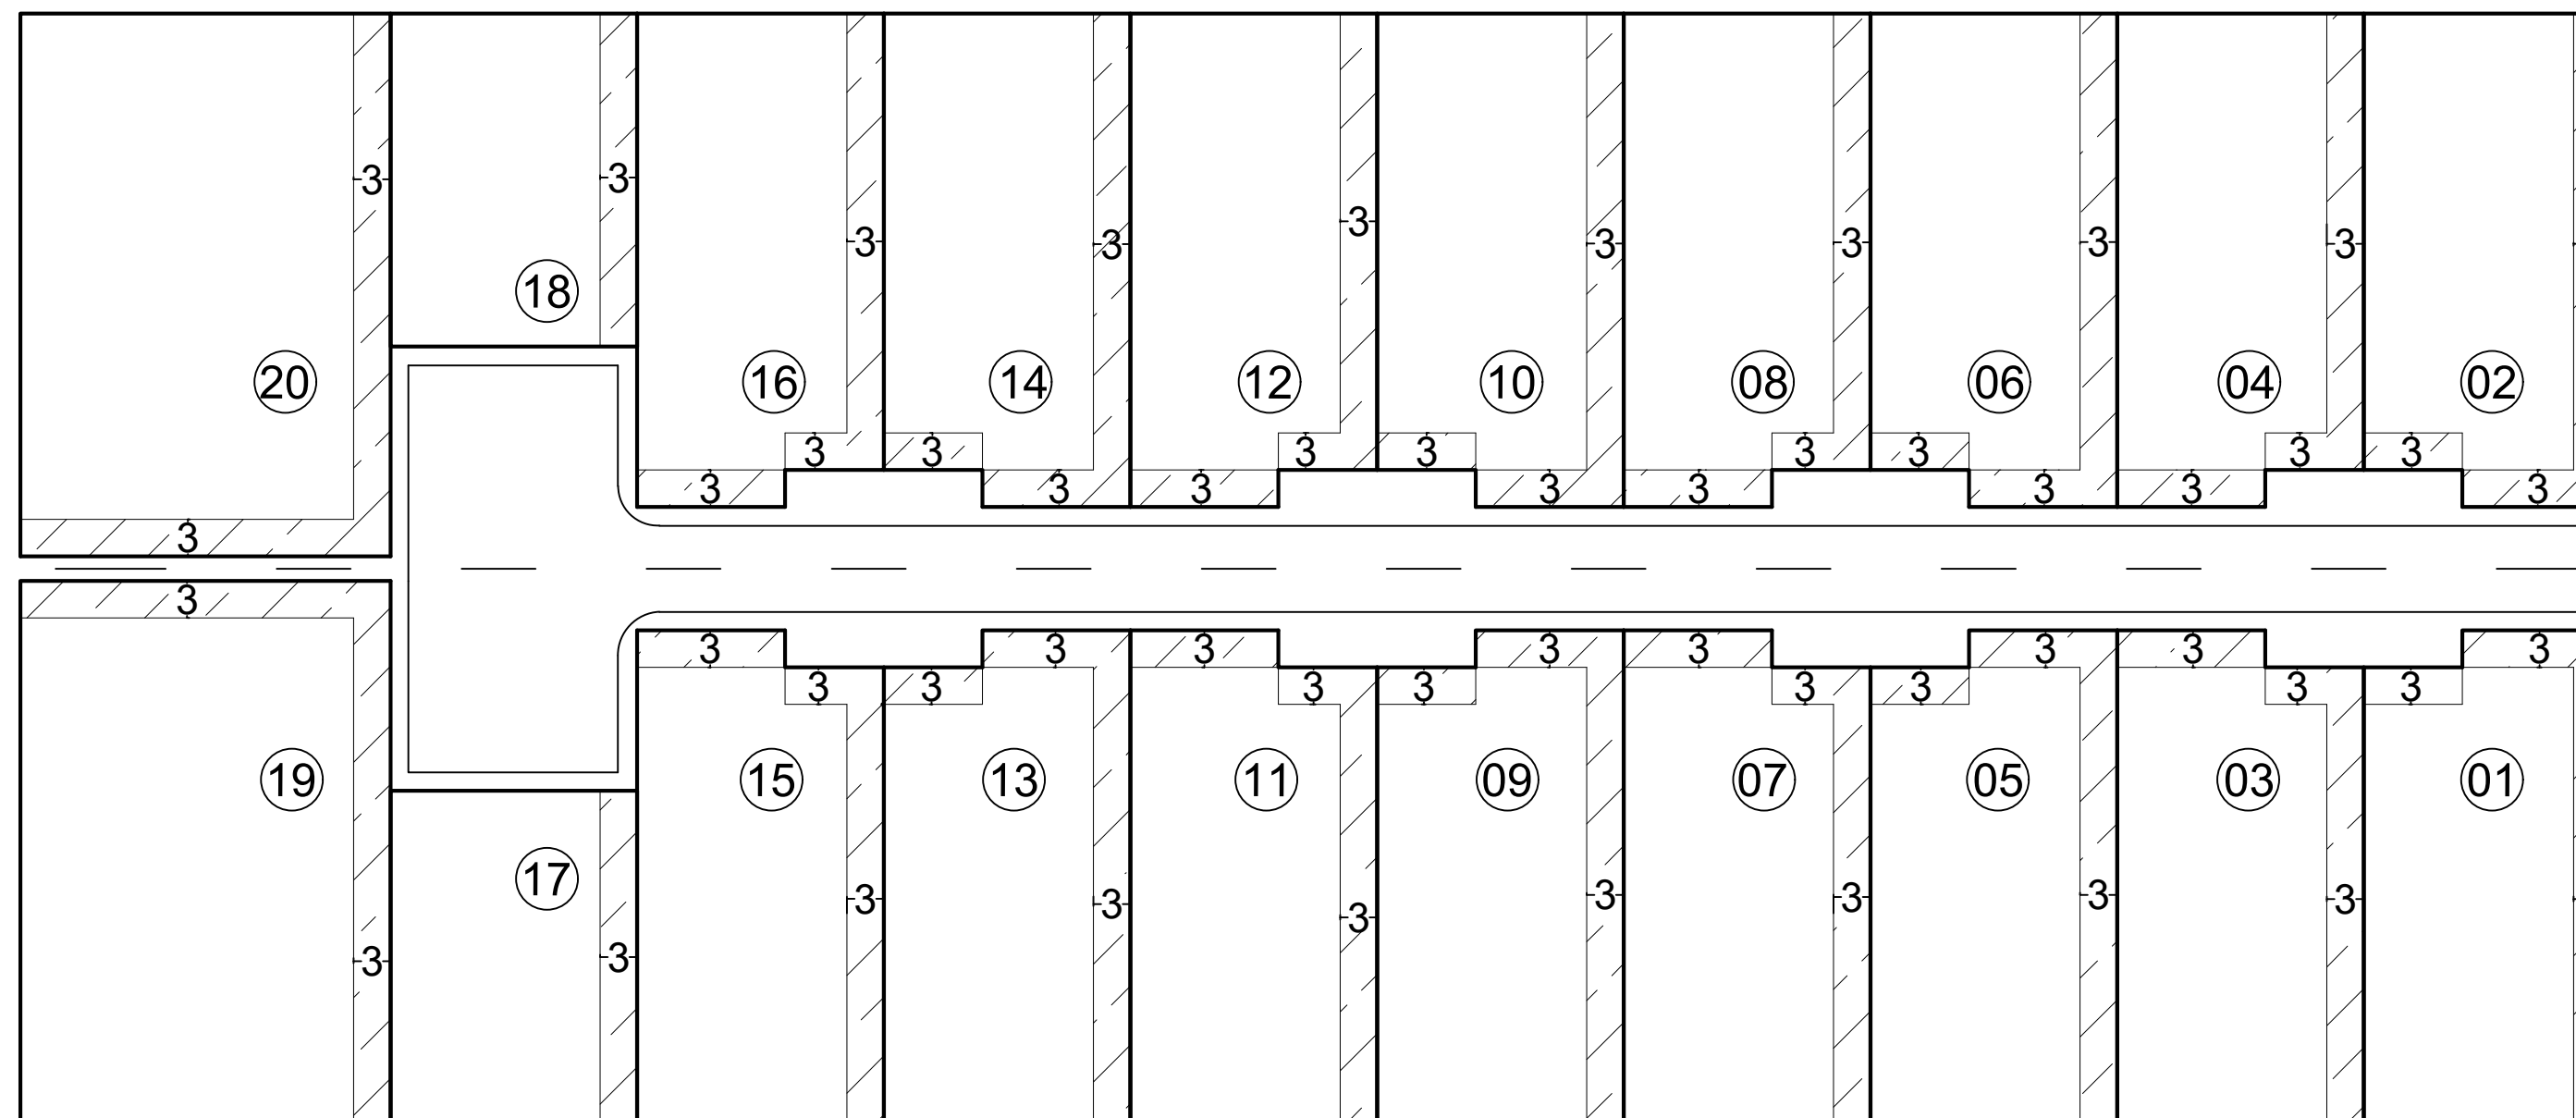

Croqui de afastamento

 Afastamentos mínimos obrigatórios

OBSERVAÇÕES:

- Obs. 1: Taxa máxima de ocupação = 70%
- Obs. 2: Afastamentos mínimos obrigatórios (LUOS)
AFR = 3,0m AF LAT = 3,0m (Unilateral)

Elaboração: CAP/SEDUH e SUGEST/SEDUH
Data: Outubro/2019

SHIN - Setor de Habitações Individuais Norte

QI 03 Conjunto 02

QI 3/4 (antigo)