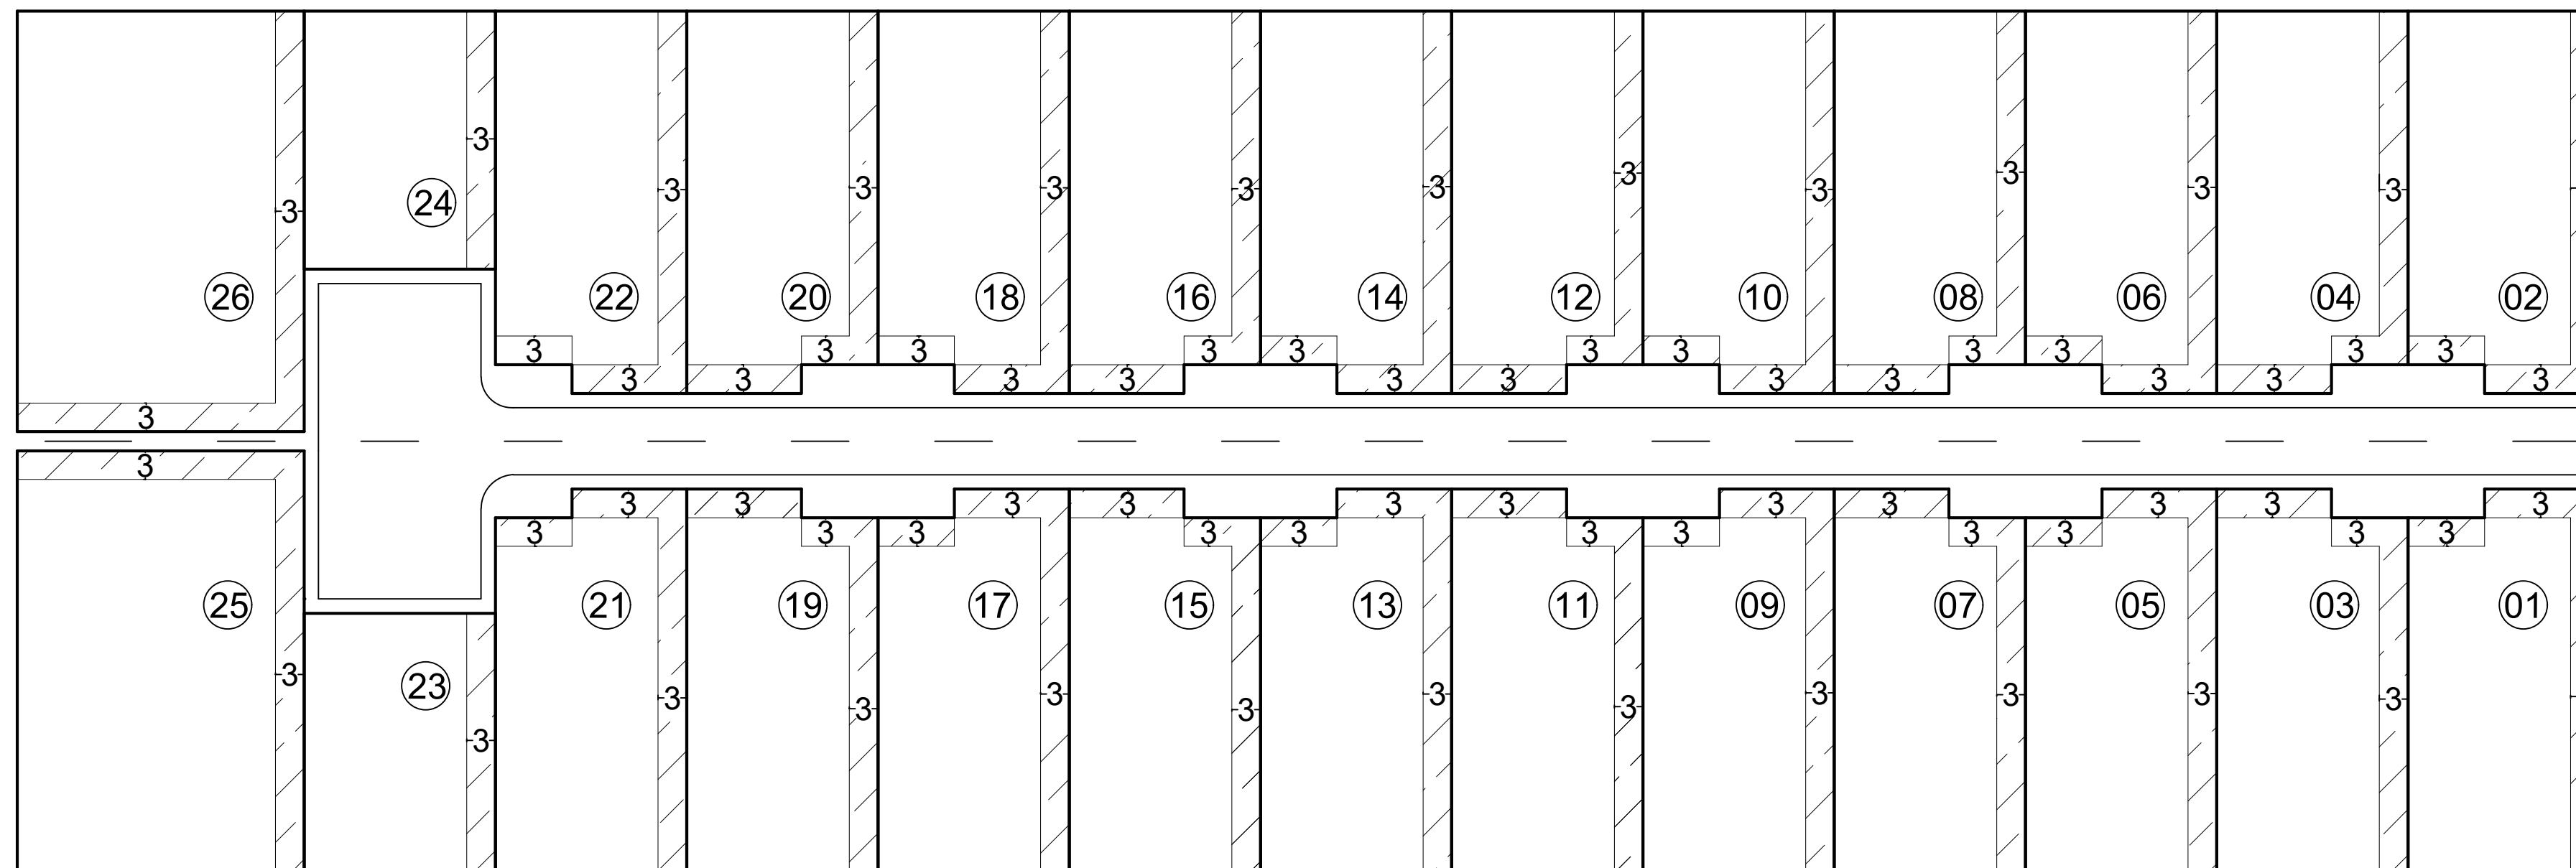

Croqui de afastamento

 Afastamentos mínimos obrigatórios

OBSERVAÇÕES:

- Obs. 1: Taxa máxima de ocupação = 70%
- Obs. 2: Afastamentos mínimos obrigatórios (LUOS)
AFR = 3,0m AF LAT = 3,0m (Unilateral)

Elaboração: CAP/SEDUH e SUGEST/SEDUH
Data: Outubro/2019

SHIN - Setor de Habitações Individuais Norte

QI 03 Conjunto 08

QI 3/12 (antigo)