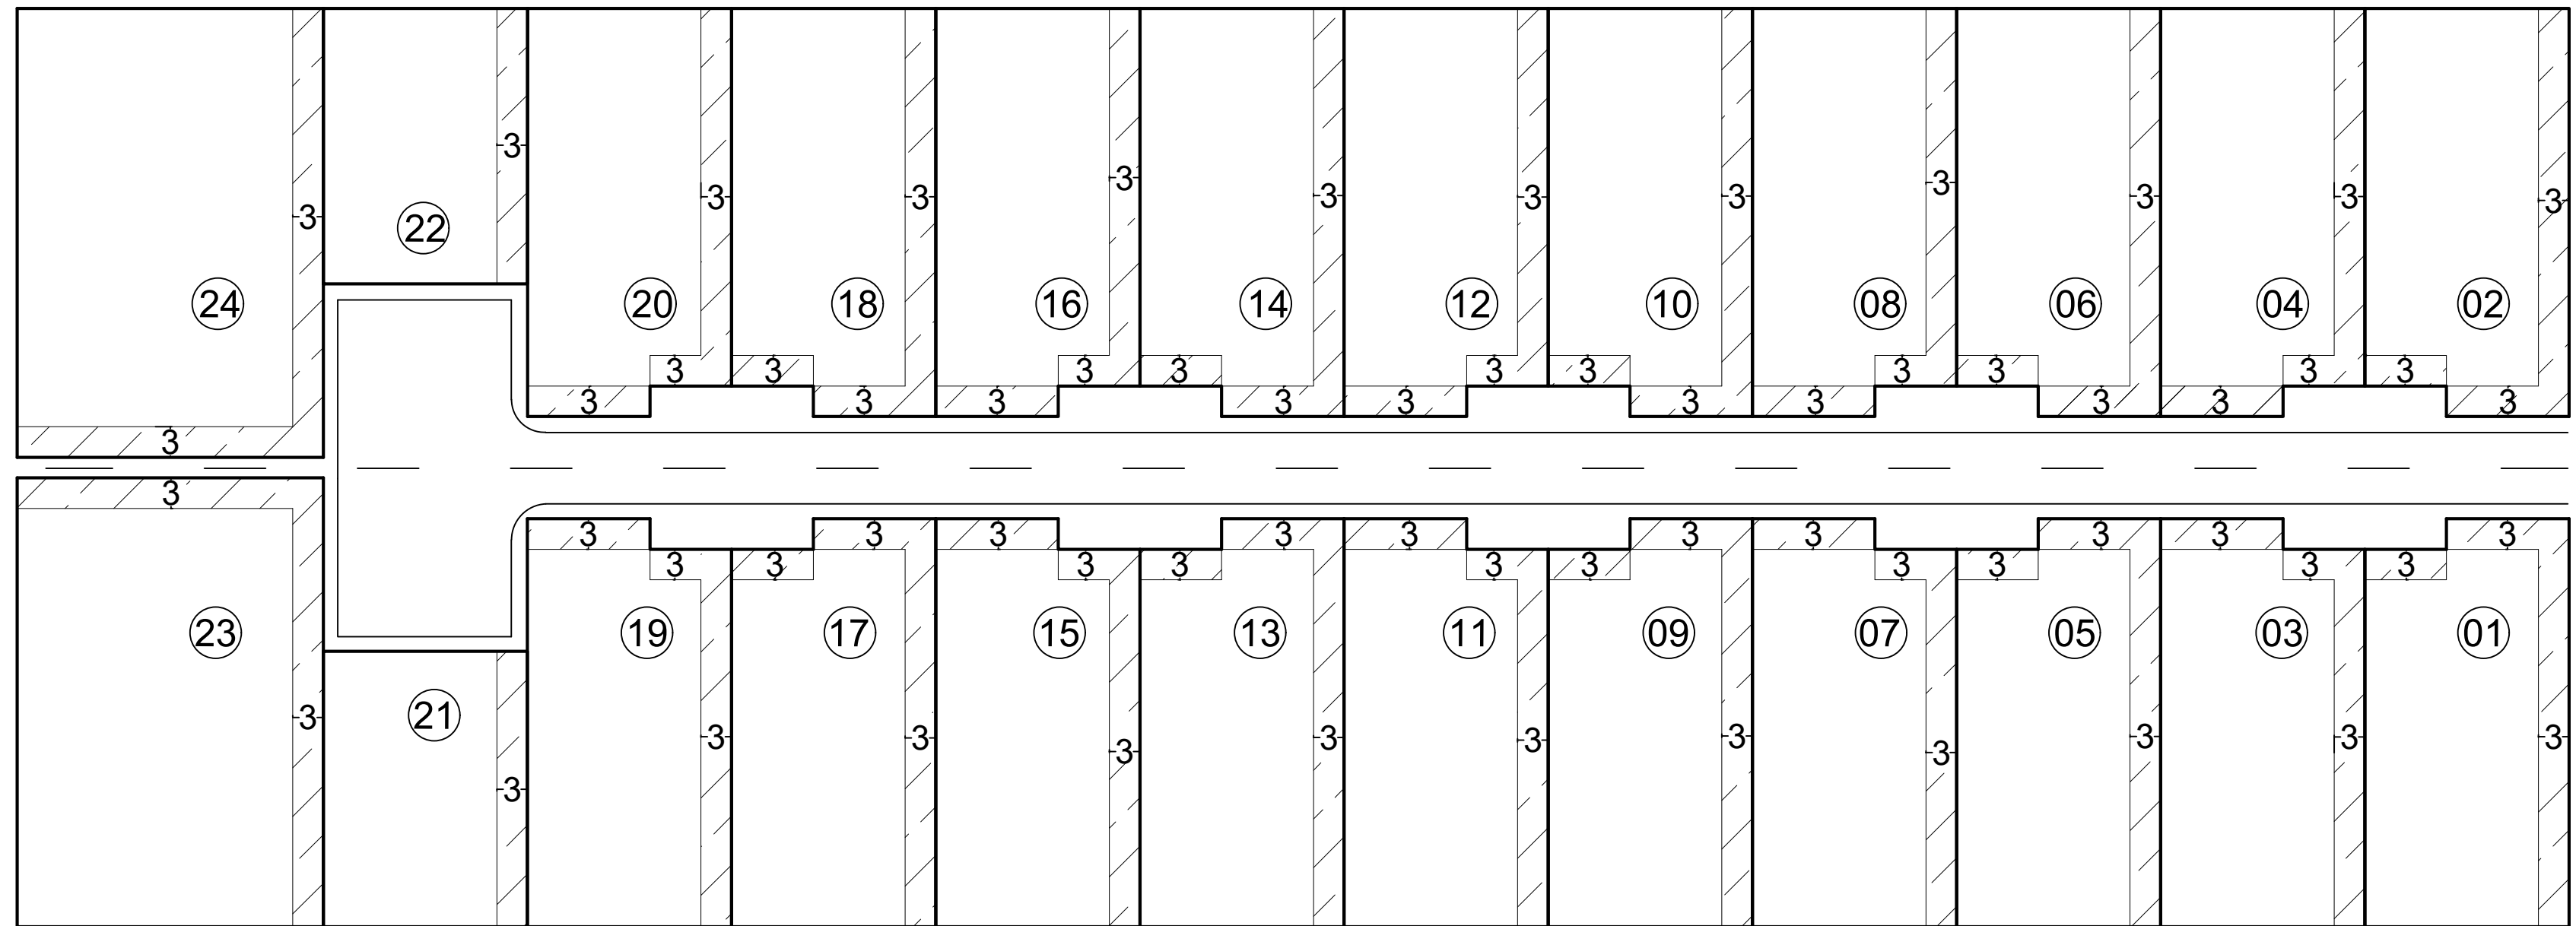

Croqui de afastamento

Afastamentos mínimos obrigatórios

OBSERVAÇÕES:

- Obs. 1: Taxa máxima de ocupação = 70%
- Obs. 2: Afastamentos mínimos obrigatórios (LUOS)
AFR = 3,0m AF LAT = 3,0m (Unilateral)

Elaboração: CAP/SEDUH e SUGEST/SEDUH
Data: Outubro/2019

SHIN - Setor de Habitações Individuais Norte

QI 04 Conjunto 11

QI 4/8 (antigo)