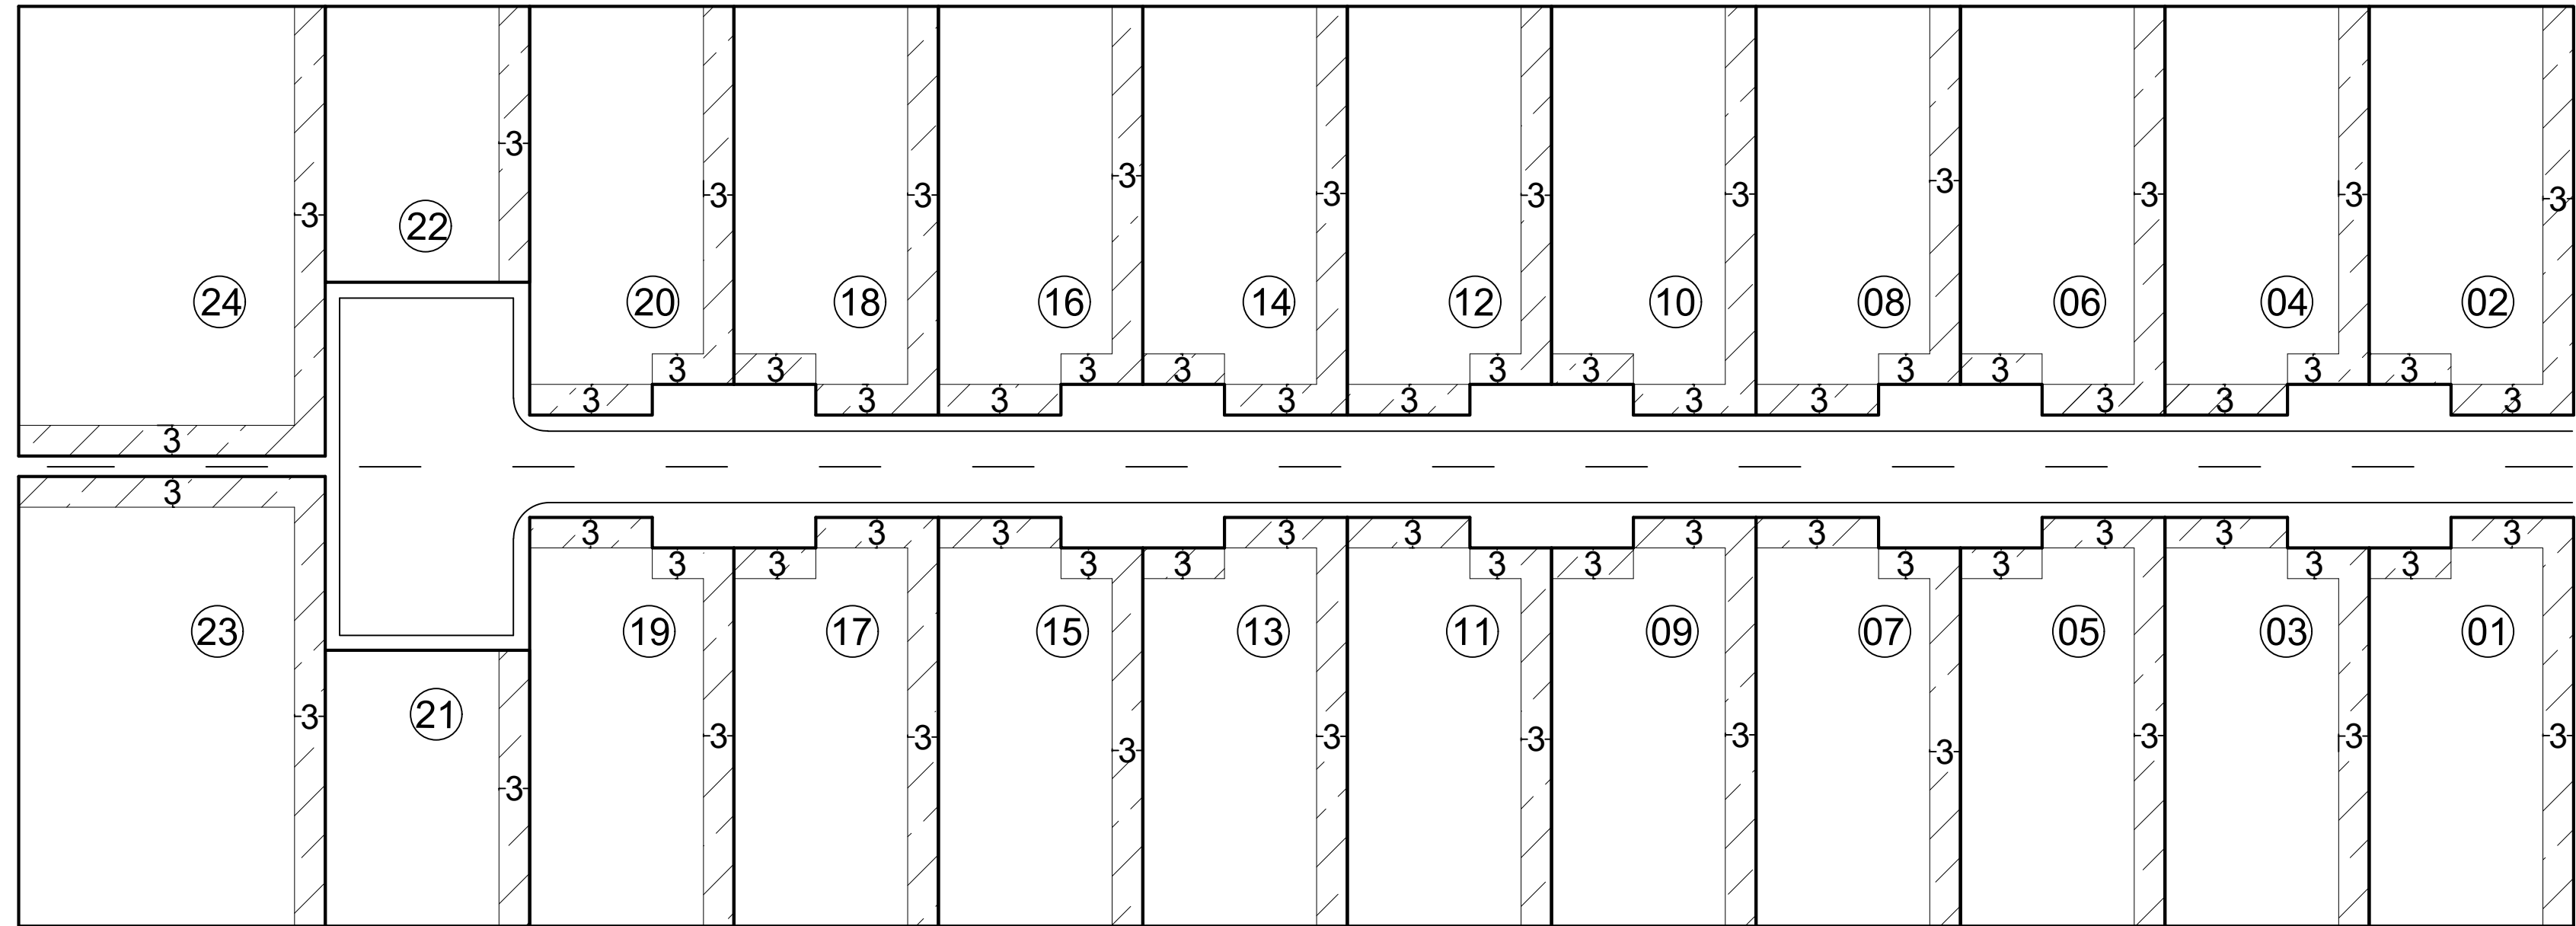

Croqui de afastamento

Afastamentos mínimos obrigatórios

OBSERVAÇÕES:

Obs. 1: Taxa máxima de ocupação = 70%

Obs. 2: Afastamentos mínimos obrigatórios (LUOS)
AFR = 3,0m AF LAT = 3,0m (Unilateral)

Elaboração: CAP/SEDUH e SUGEST/SEDUH

Data: Outubro/2019

SHIN - Setor de Habitações Individuais Norte

QI 04 Conjunto 07

QI 4/10 (antigo)