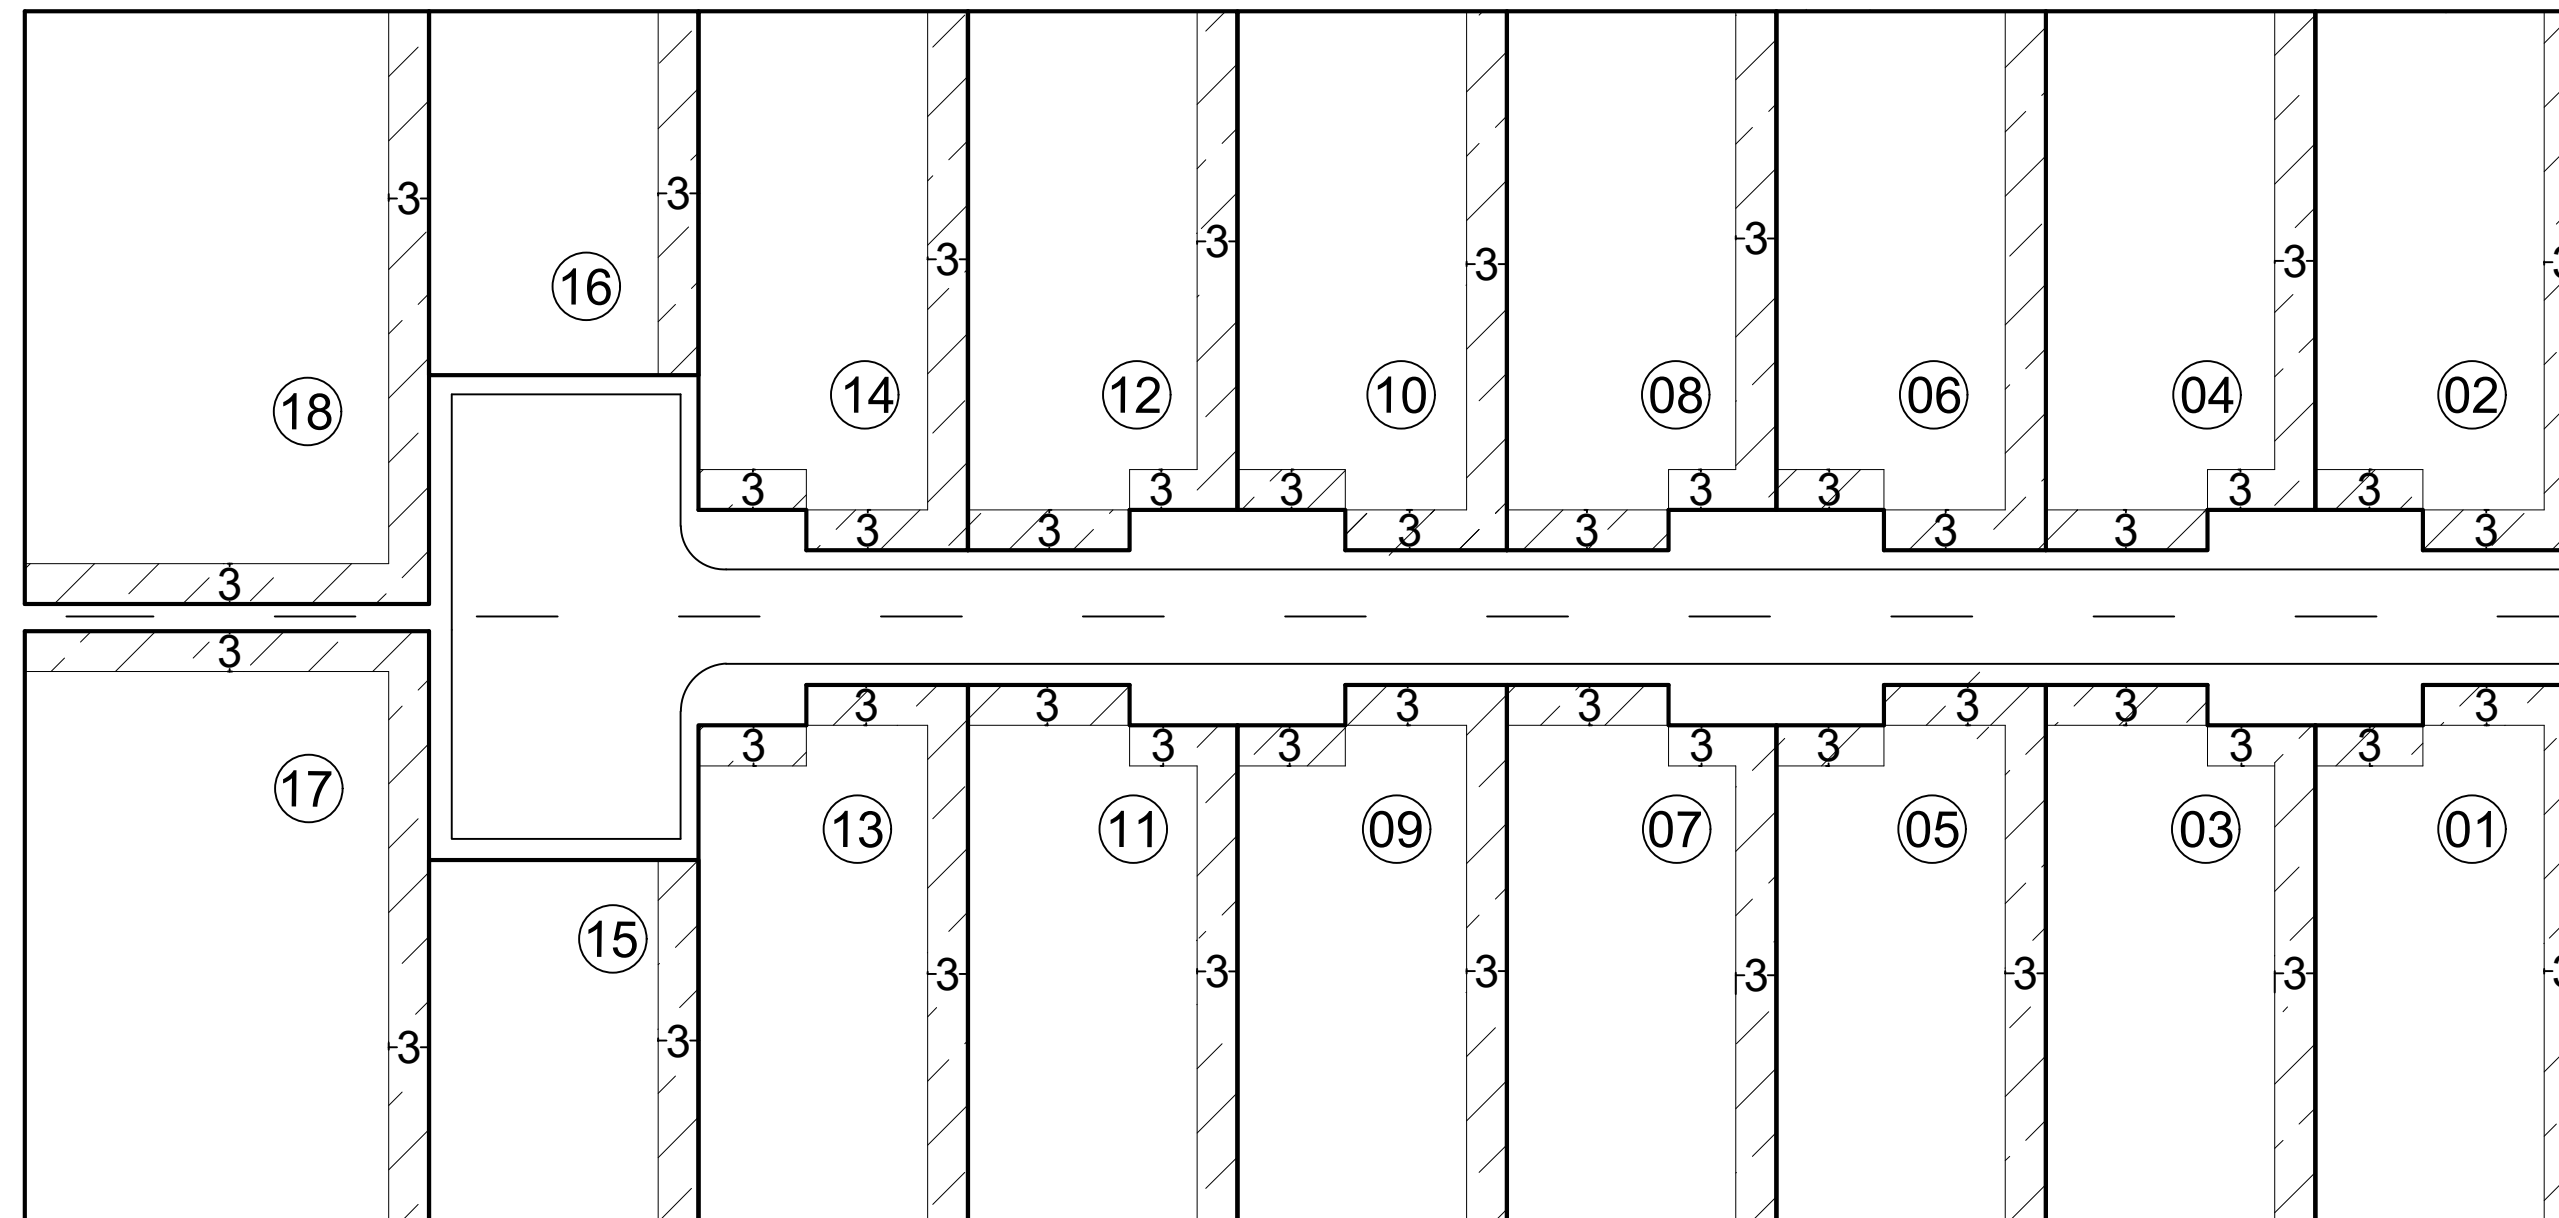

Croqui de afastamento

Afastamentos mínimos obrigatórios

OBSERVAÇÕES:

- Obs. 1: Taxa máxima de ocupação = 70%
- Obs. 2: Afastamentos mínimos obrigatórios (LUOS)
AFR = 3,0m AF LAT = 3,0m (Unilateral)

Elaboração: CAP/SEDUH e SUGEST/SEDUH
Data: Outubro/2019

SHIN - Setor de Habitações Individuais Norte

QI 05 Conjunto 02

QI 5/8 (antigo)