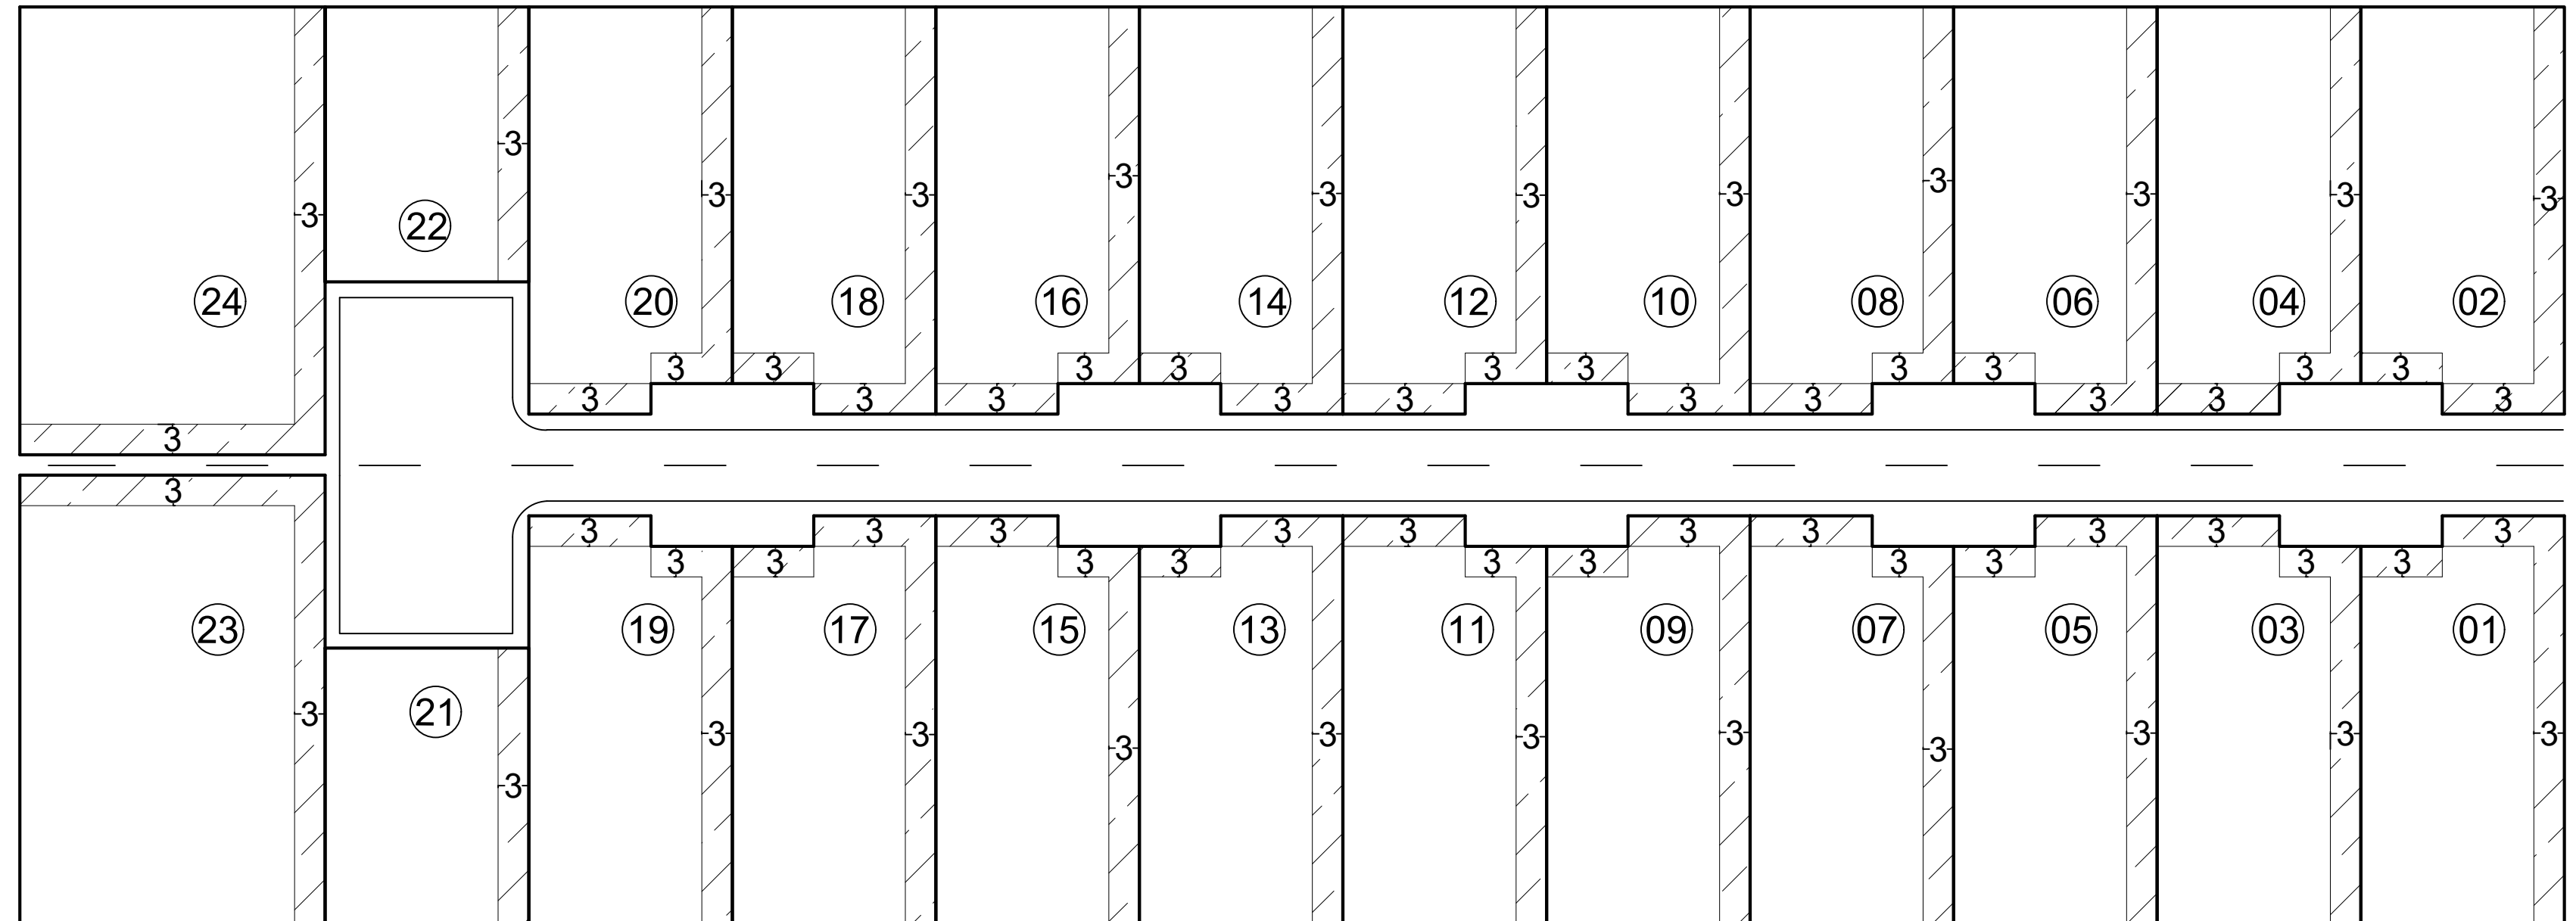

Croqui de afastamento

 Afastamentos mínimos obrigatórios

OBSERVAÇÕES:

- Obs. 1: Taxa máxima de ocupação = 70%
- Obs. 2: Afastamentos mínimos obrigatórios (LUOS)
AFR = 3,0m AF LAT = 3,0m (Unilateral)

Elaboração: CAP/SEDUH e SUGEST/SEDUH
Data: Outubro/2019

SHIN - Setor de Habitações Individuais Norte

QI 05 Conjunto 05

QI 5/3 (antigo)