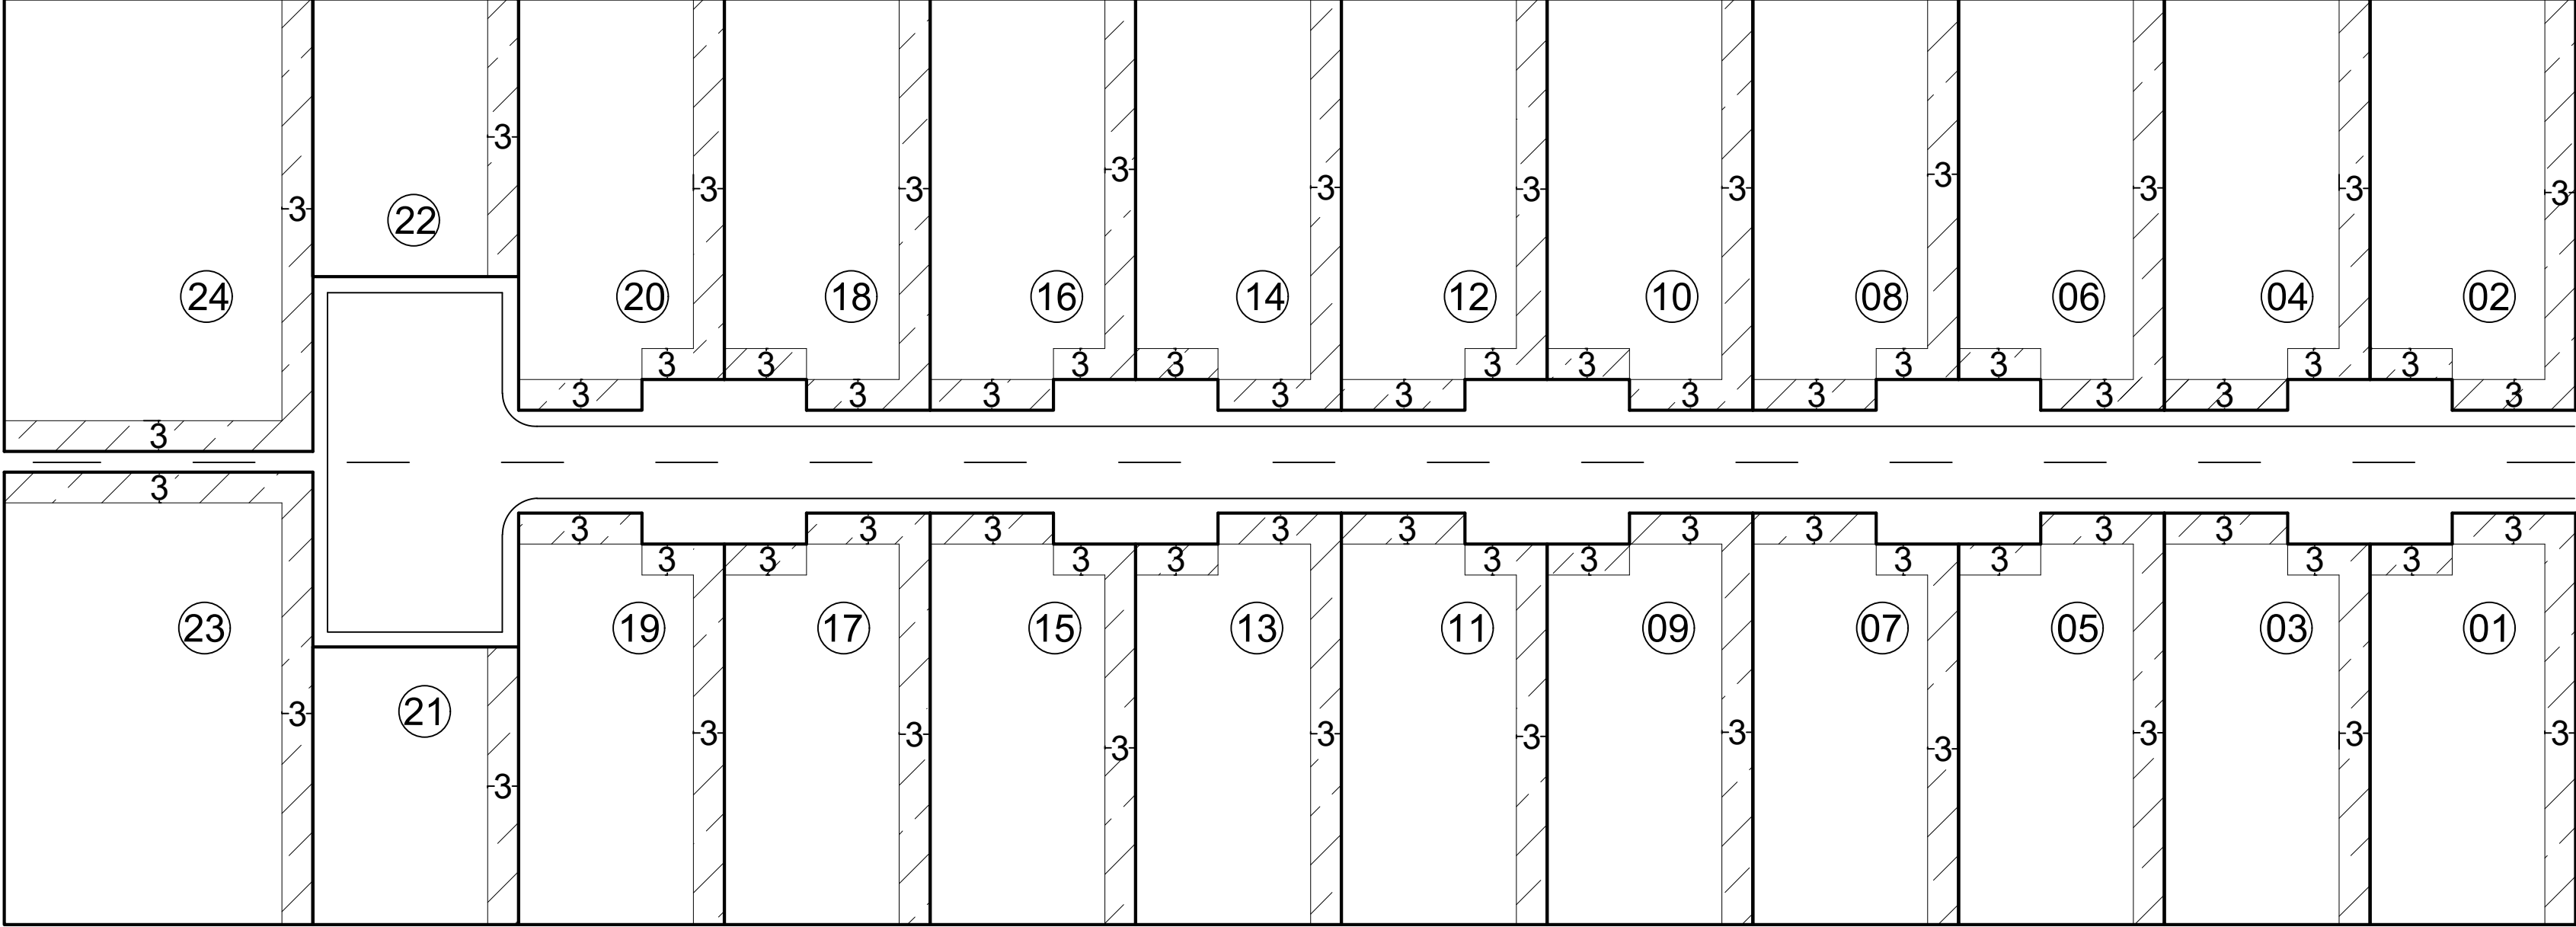

Croqui de afastamento

 Afastamentos mínimos obrigatórios

OBSERVAÇÕES:

- Obs. 1: Taxa máxima de ocupação = 70%
- Obs. 2: Afastamentos mínimos obrigatórios (LUOS)
AFR = 3,0m AF LAT = 3,0m (Unilateral)

Elaboração: CAP/SEDUH e SUGEST/SEDUH
Data: Outubro/2019

SHIN - Setor de Habitações Individuais Norte

QI 05 Conjunto 07

QI 5/4 (antigo)