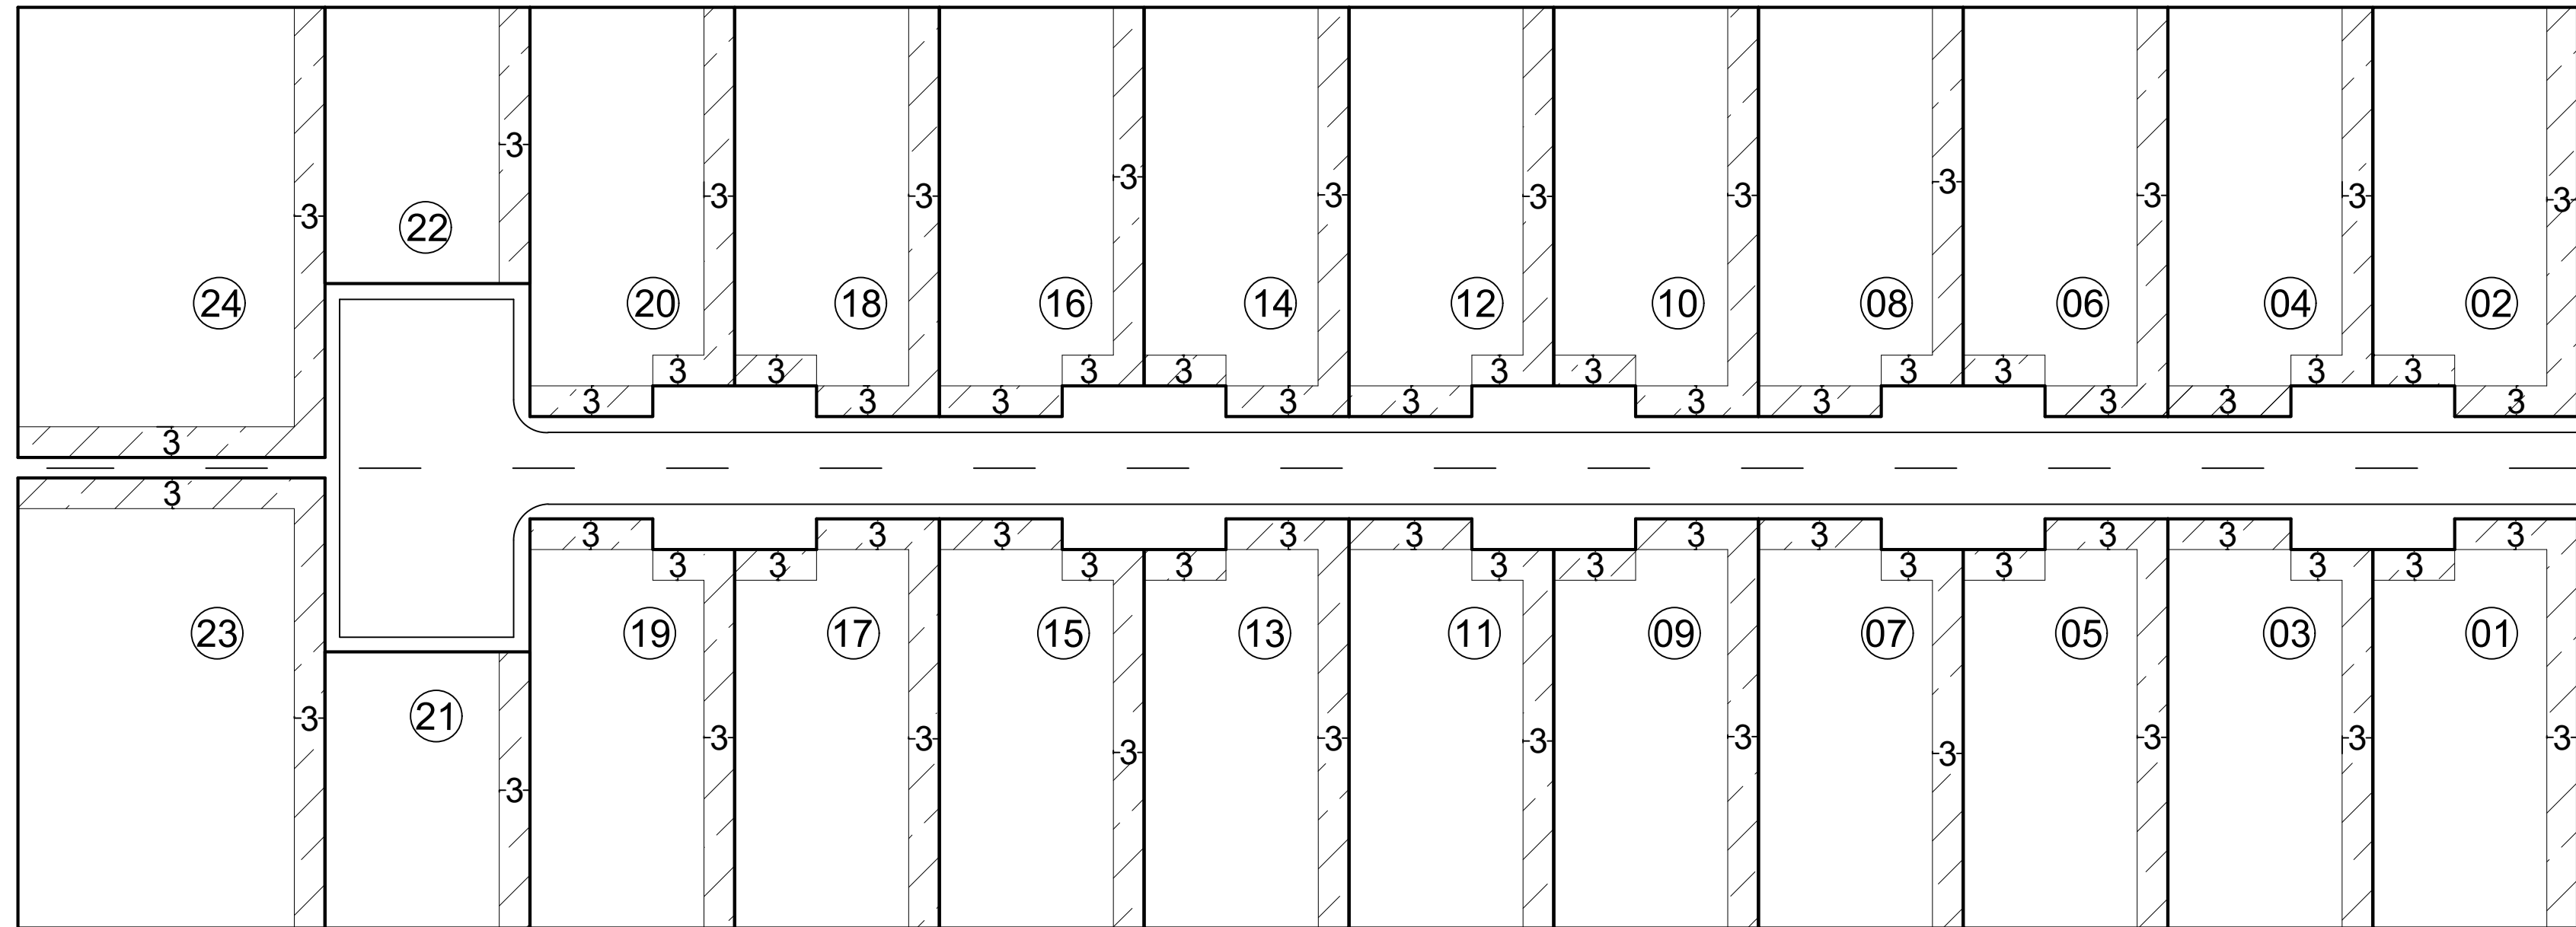

Croqui de afastamento

 Afastamentos mínimos obrigatórios

OBSERVAÇÕES:

- Obs. 1: Taxa máxima de ocupação = 70%
- Obs. 2: Afastamentos mínimos obrigatórios (LUOS)
AFR = 3,0m AF LAT = 3,0m (Unilateral)

Elaboração: CAP/SEDUH e SUGEST/SEDUH
Data: Outubro/2019

SHIN - Setor de Habitações Individuais Norte

QI 05 Conjunto 08

QI 5/5 (antigo)