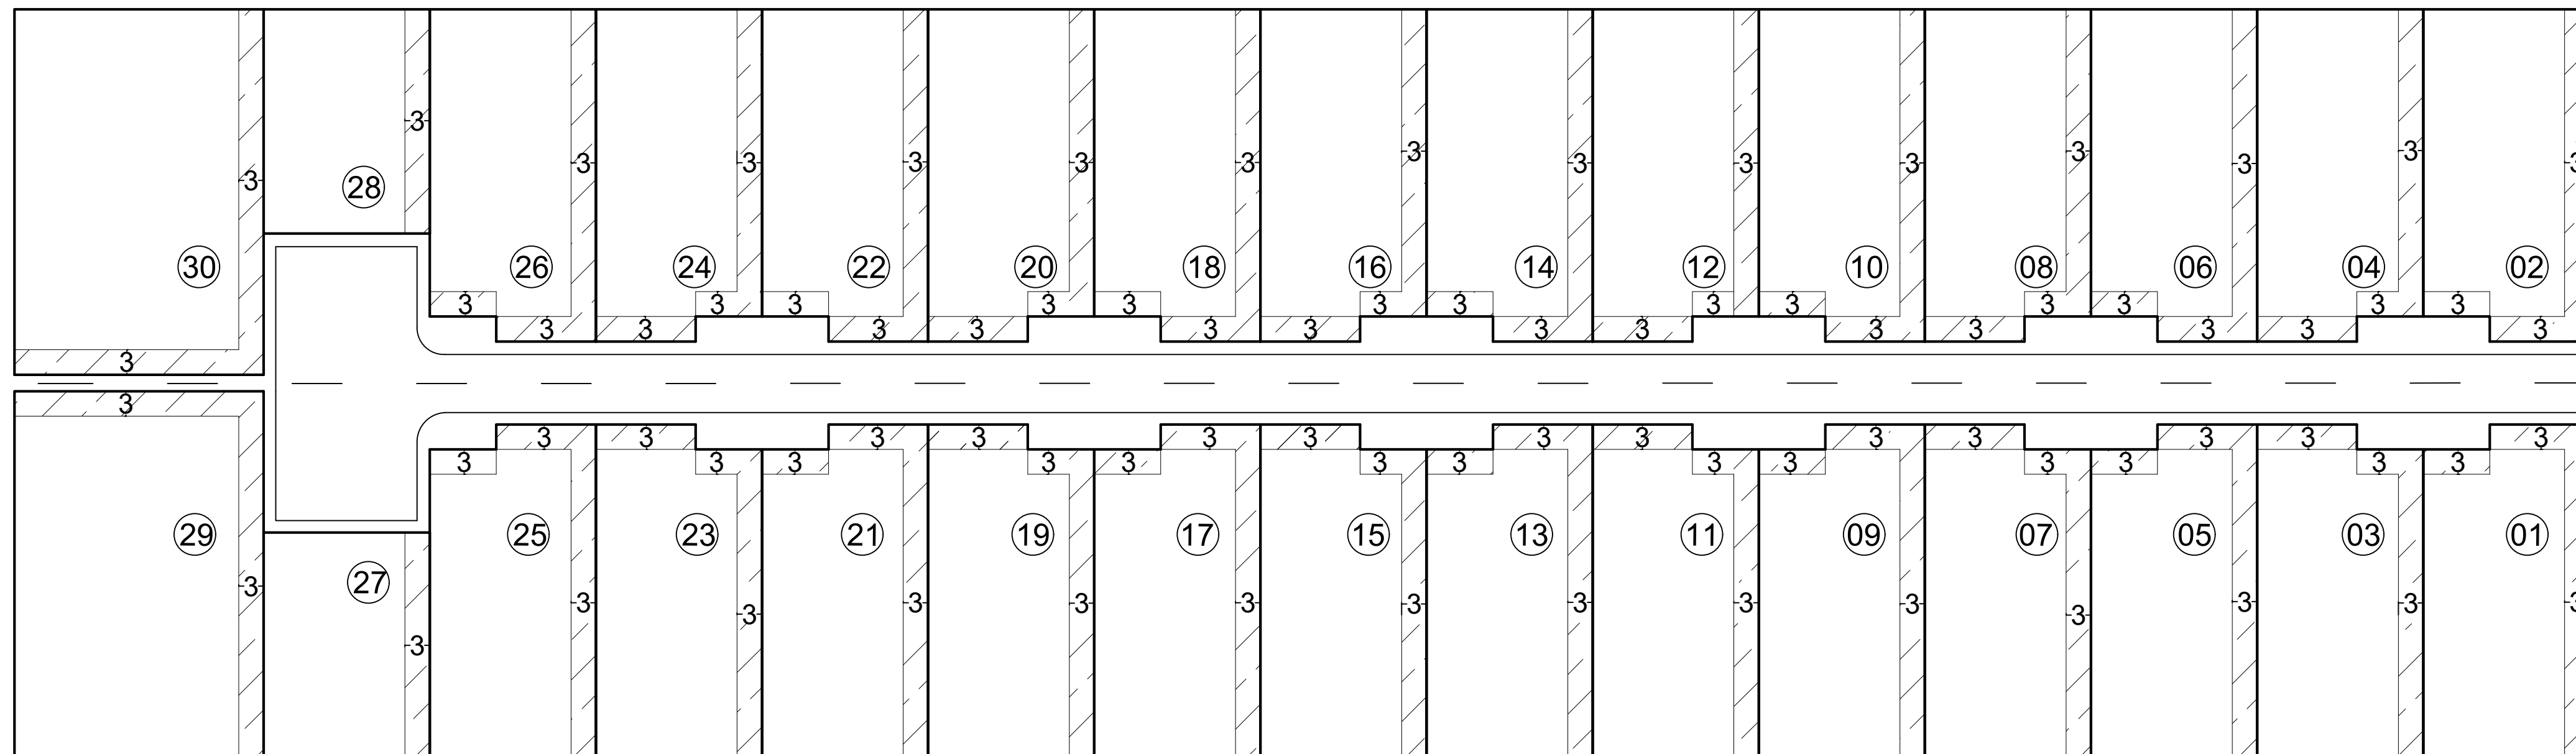

Croqui de afastamento

 Afastamentos mínimos obrigatórios

OBSERVAÇÕES:

- Obs. 1: Taxa máxima de ocupação = 70%
- Obs. 2: Afastamentos mínimos obrigatórios (LUOS)
AFR = 3,0m AF LAT = 3,0m (Unilateral)

Elaboração: CAP/SEDUH e SUGEST/SEDUH
Data: Outubro/2019

SHIN - Setor de Habitações Individuais Norte

QI 06 Conjunto 05

QI 6/8 (antigo)