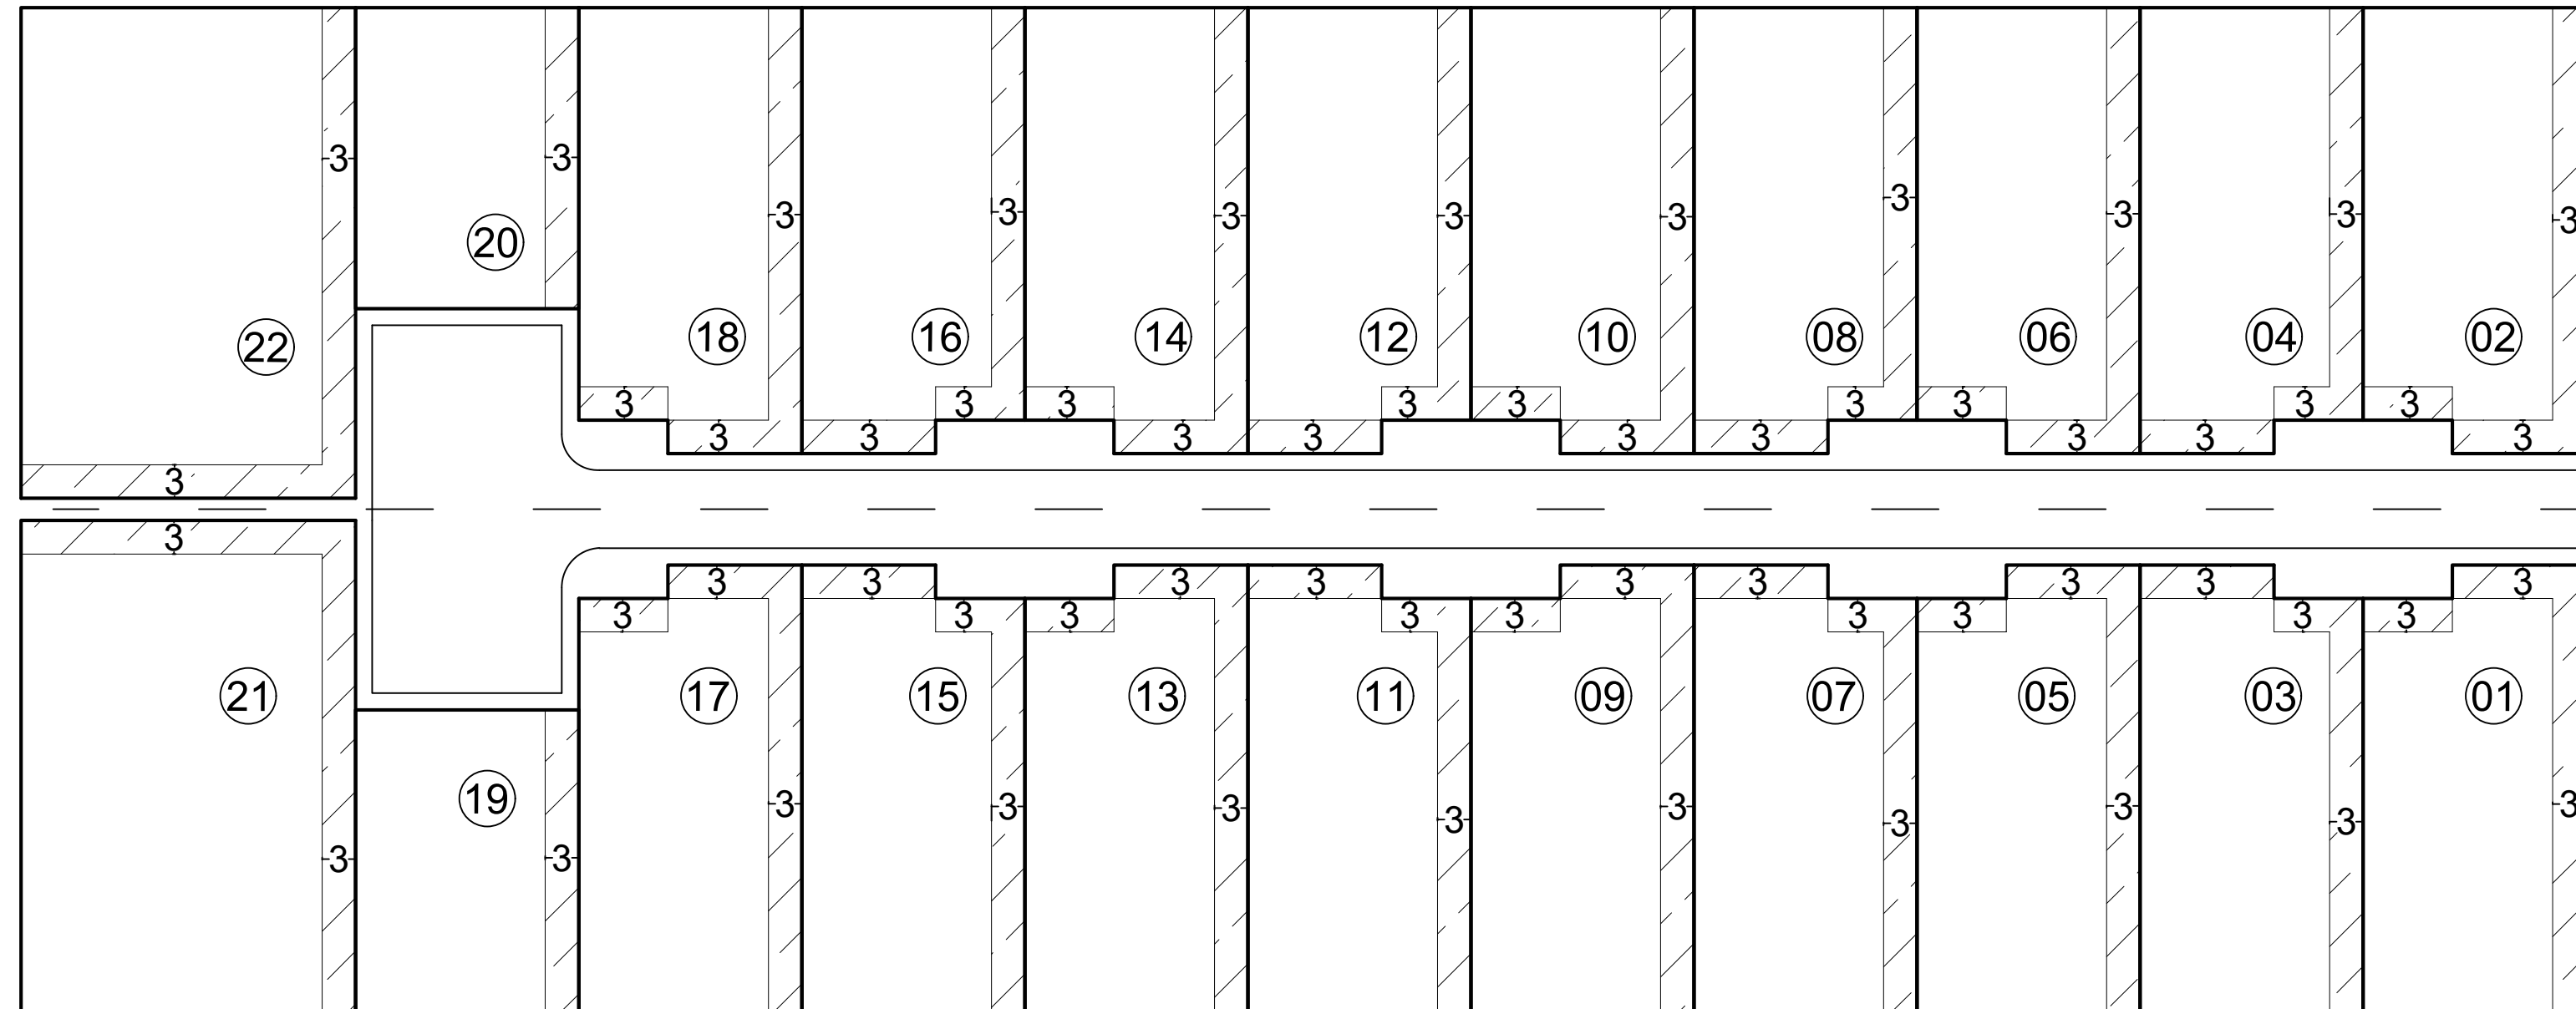

Croqui de afastamento

 Afastamentos mínimos obrigatórios

OBSERVAÇÕES:

- Obs. 1: Taxa máxima de ocupação = 70%
- Obs. 2: Afastamentos mínimos obrigatórios (LUOS)
AFR = 3,0m AF LAT = 3,0m (Unilateral)

Elaboração: CAP/SEDUH e SUGEST/SEDUH
Data: Outubro/2019

SHIN - Setor de Habitações Individuais Norte

QI 07 Conjunto 13

QI 7/17 (antigo)