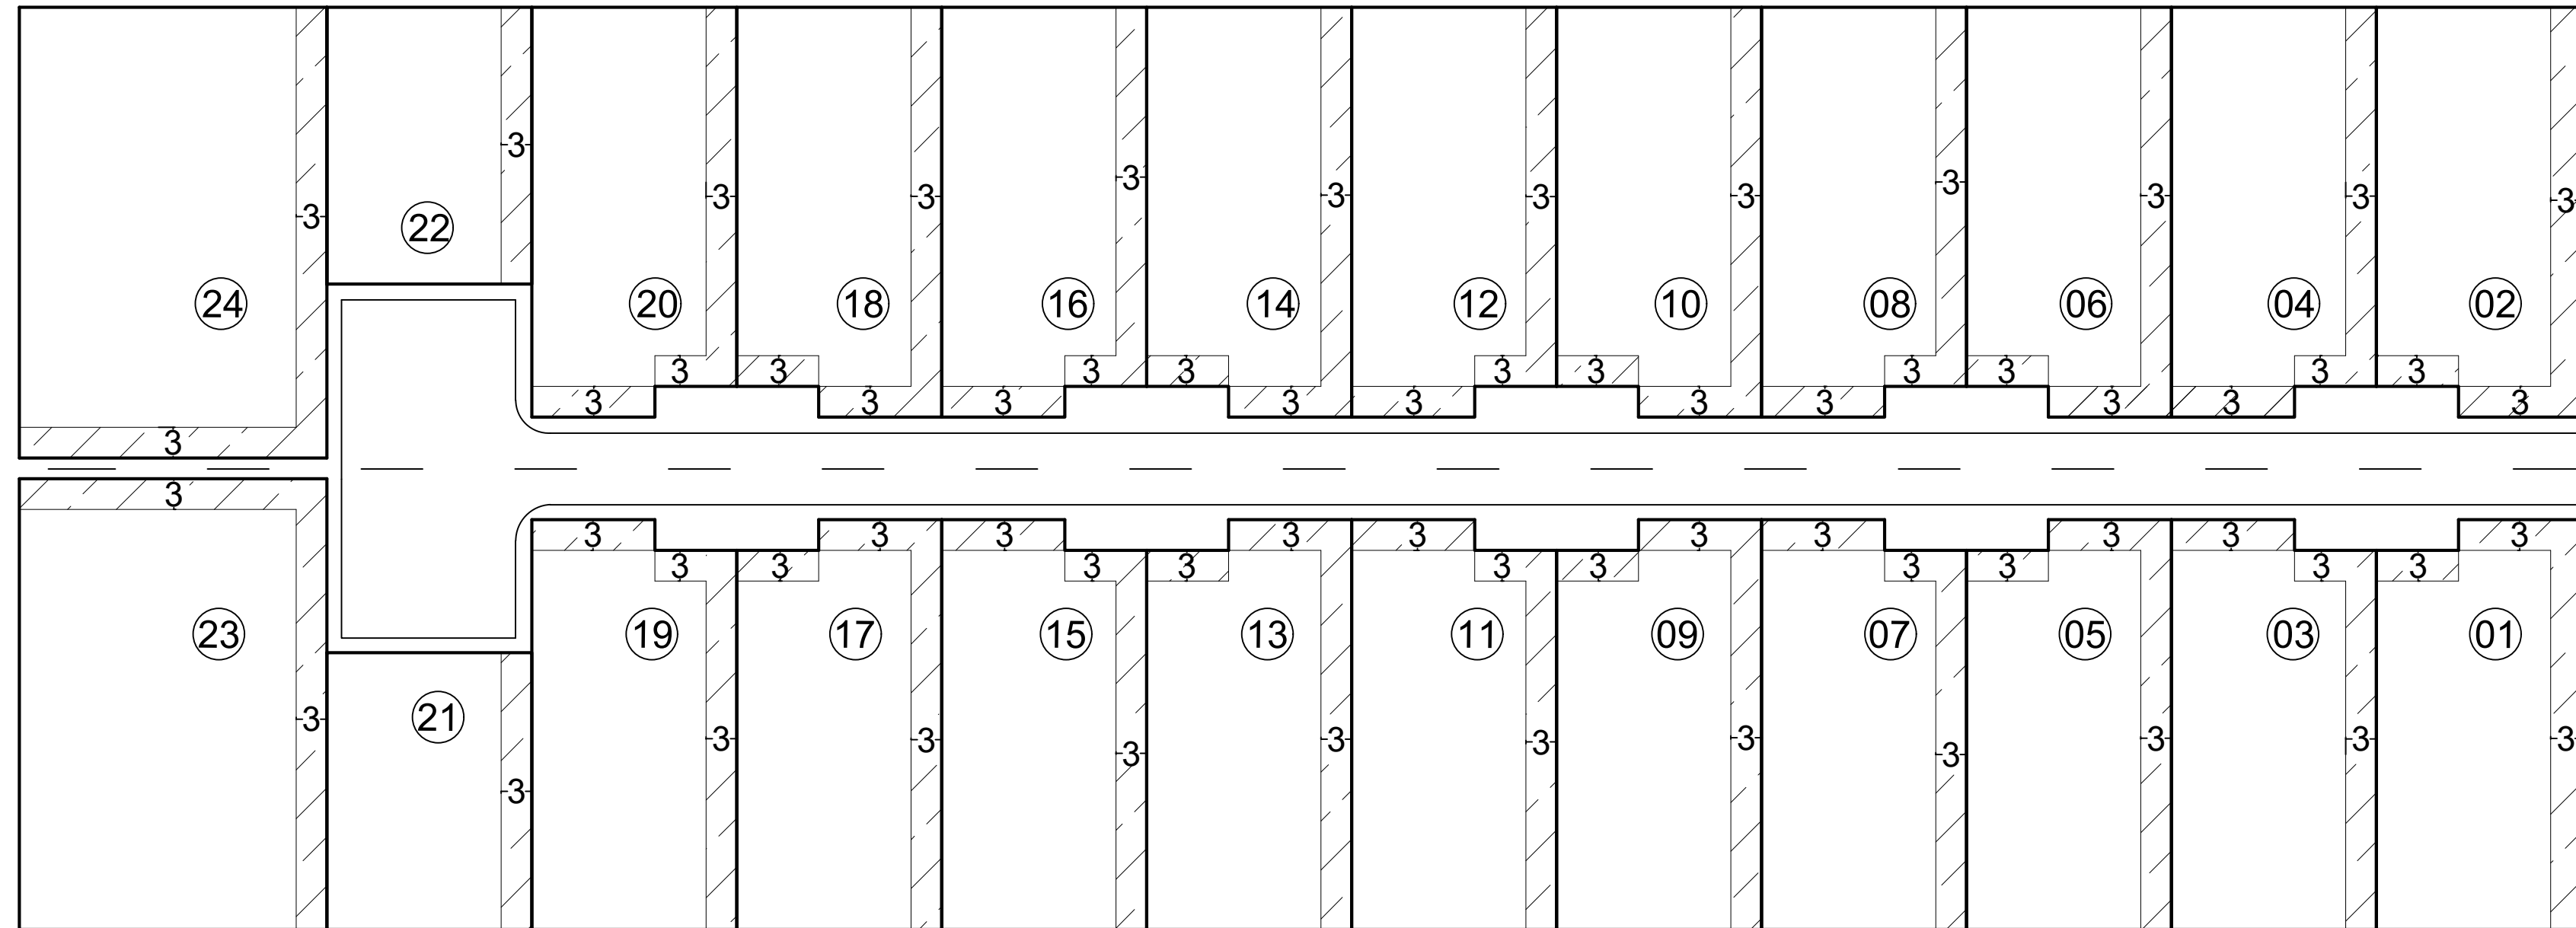

Croqui de afastamento

 Afastamentos mínimos obrigatórios

OBSERVAÇÕES:

- Obs. 1: Taxa máxima de ocupação = 70%
- Obs. 2: Afastamentos mínimos obrigatórios (LUOS)
AFR = 3,0m AF LAT = 3,0m (Unilateral)

Elaboração: CAP/SEDUH e SUGEST/SEDUH
Data: Outubro/2019

SHIN - Setor de Habitações Individuais Norte

QI 07 Conjunto 02

QI 7/2 (antigo)