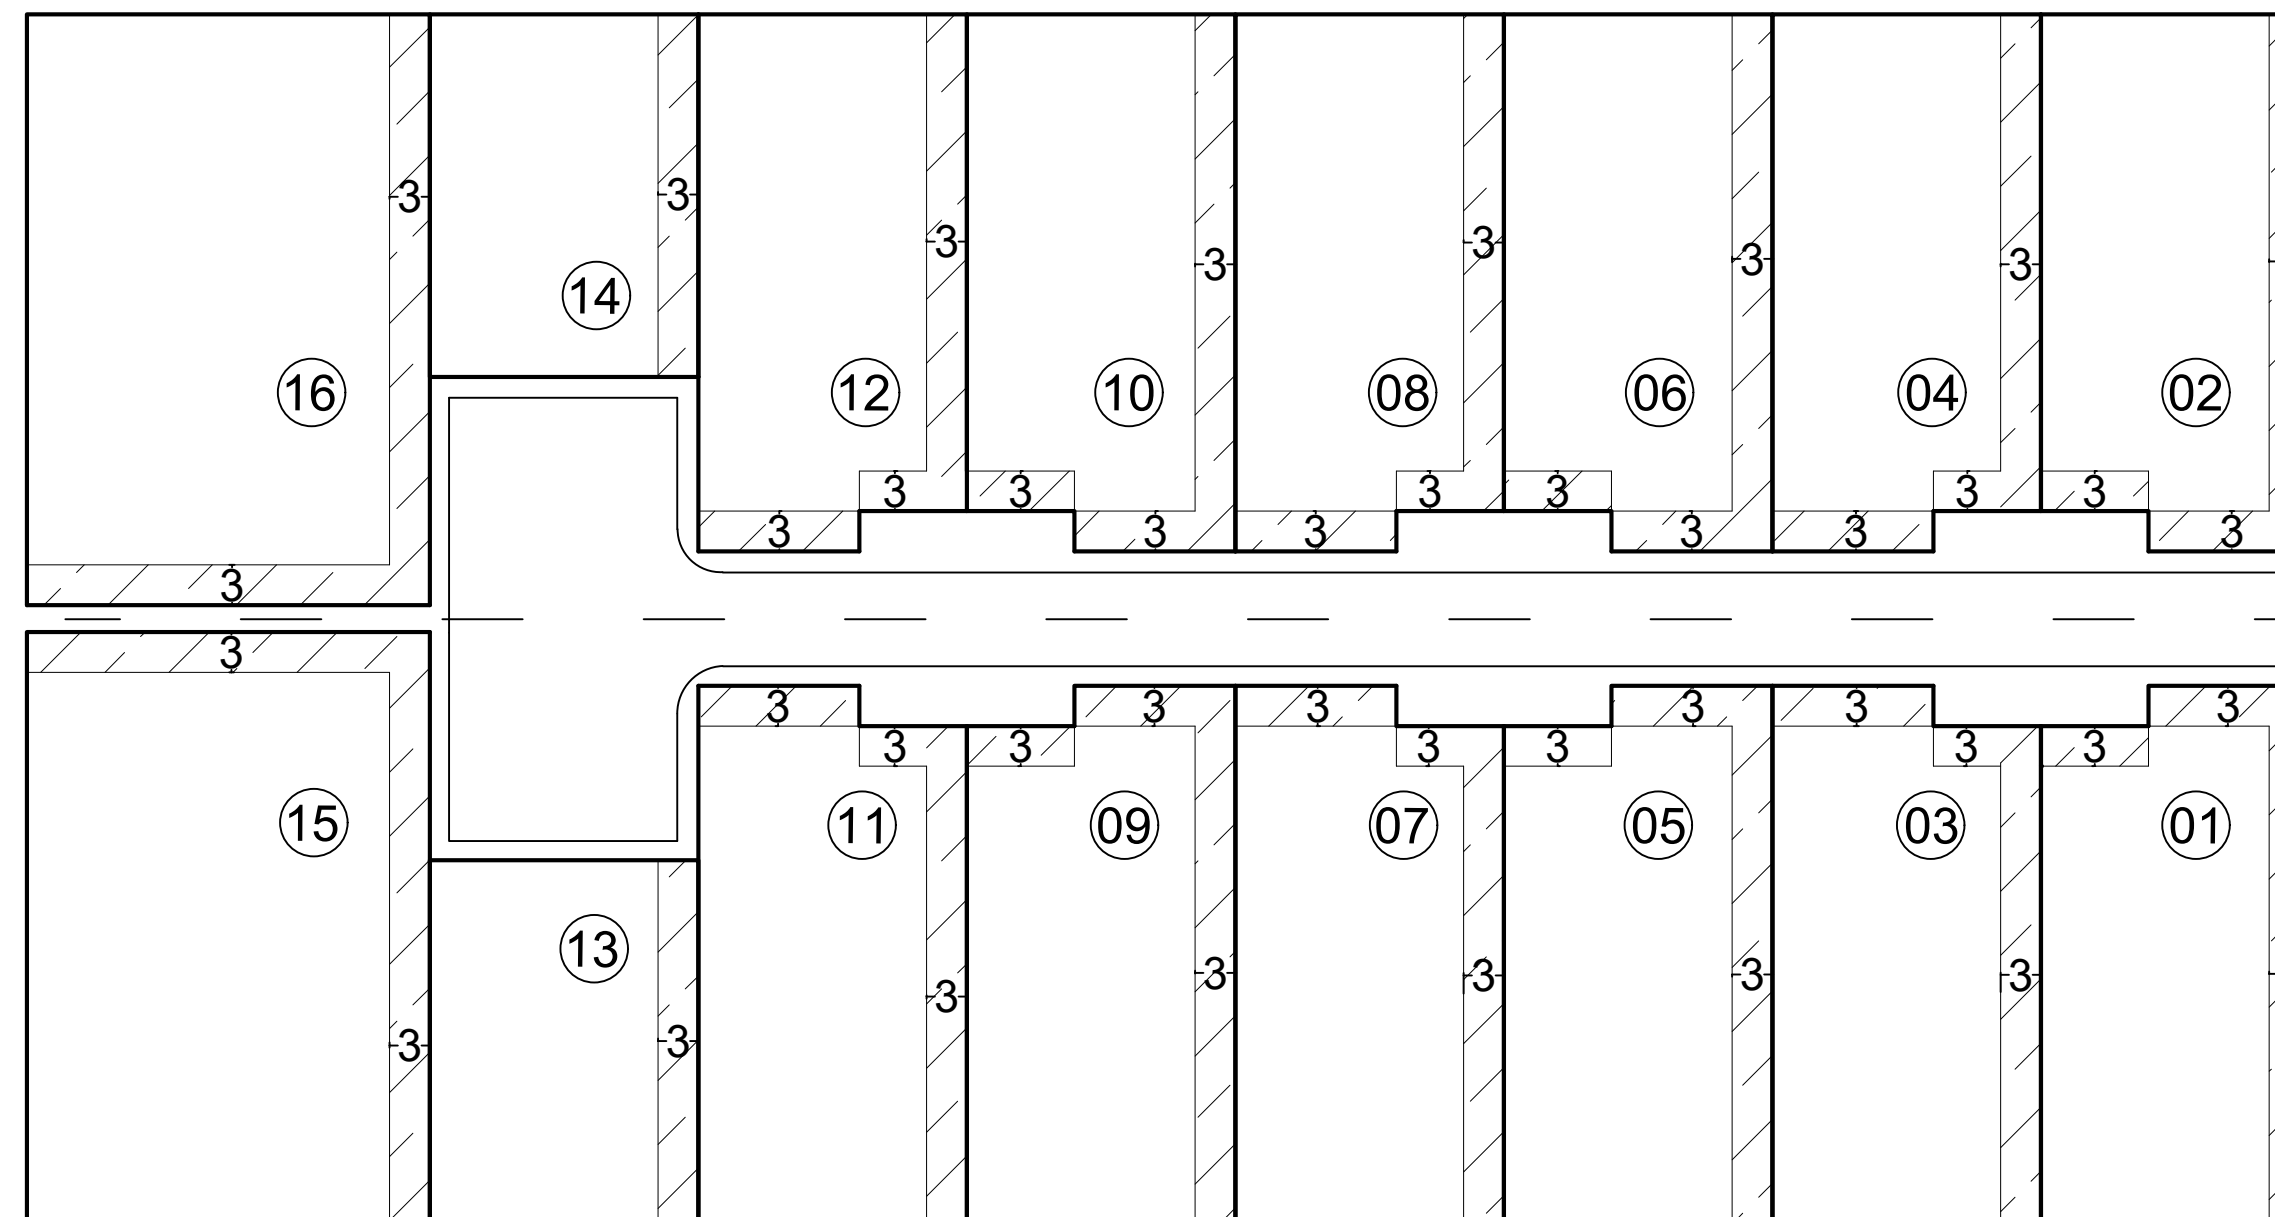

Croqui de afastamento

 Afastamentos mínimos obrigatórios

OBSERVAÇÕES:

- Obs. 1: Taxa máxima de ocupação = 70%
- Obs. 2: Afastamentos mínimos obrigatórios (LUOS)
AFR = 3,0m AF LAT = 3,0m (Unilateral)

Elaboração: CAP/SEDUH e SUGEST/SEDUH
Data: Outubro/2019

SHIN - Setor de Habitações Individuais Norte

QI 07 Conjunto 06

QI 7/11 (antigo)