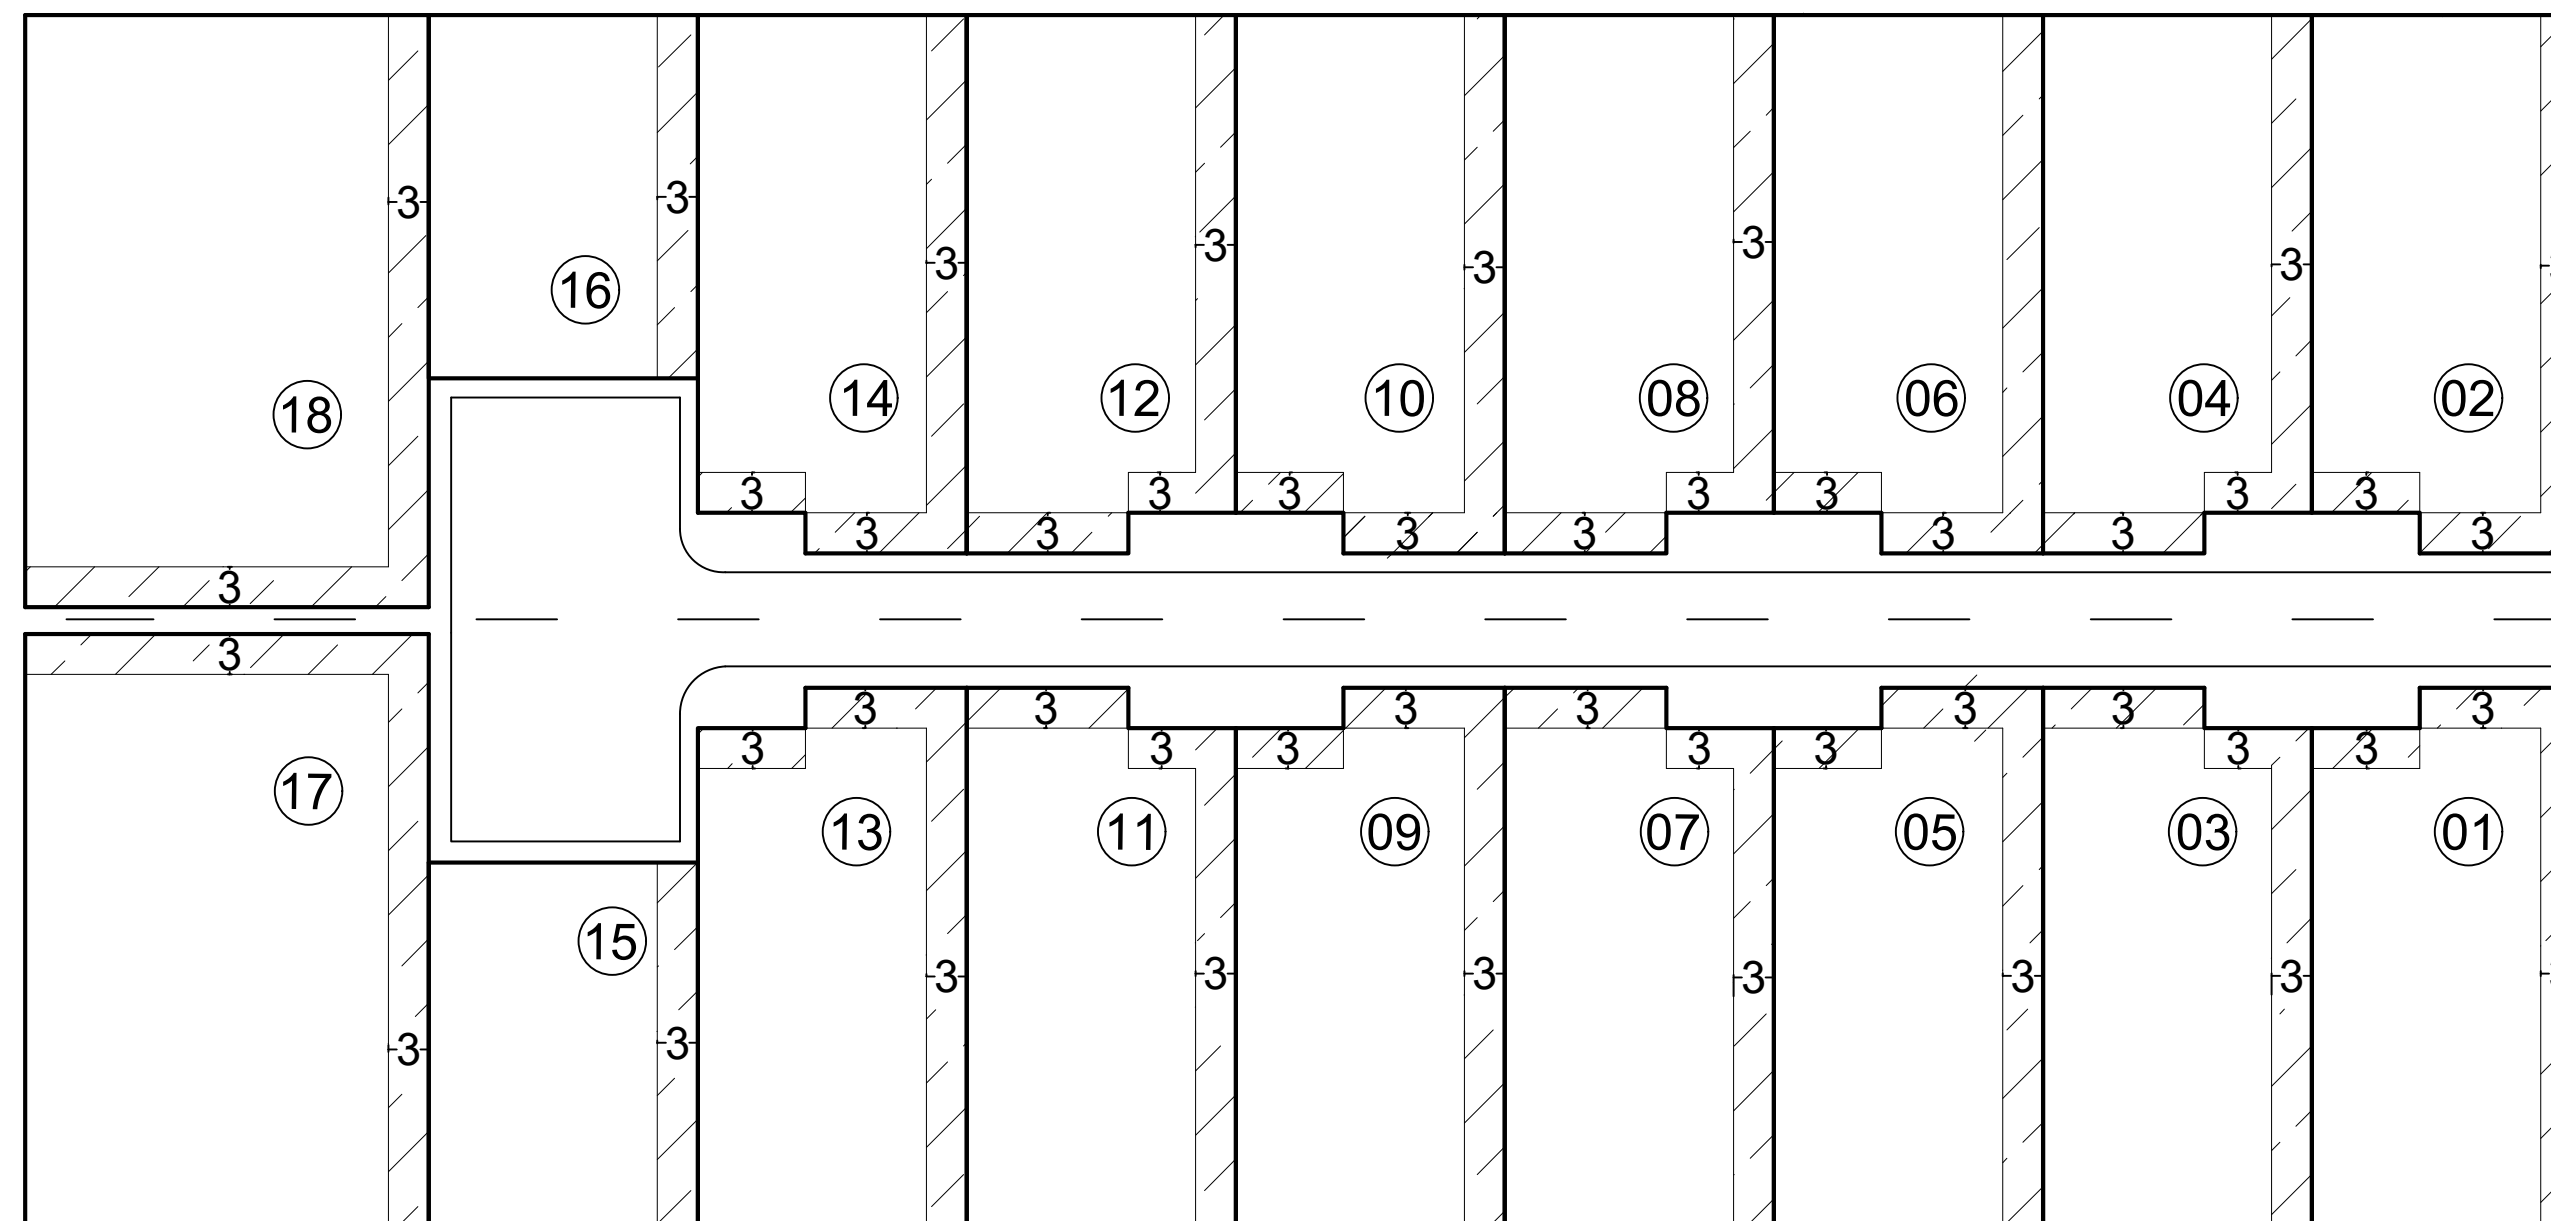

Croqui de afastamento

Afastamentos mínimos obrigatórios

OBSERVAÇÕES:

- Obs. 1: Taxa máxima de ocupação = 70%
- Obs. 2: Afastamentos mínimos obrigatórios (LUOS)
AFR = 3,0m AF LAT = 3,0m (Unilateral)

Elaboração: CAP/SEDUH e SUGEST/SEDUH
Data: Outubro/2019

SHIN - Setor de Habitações Individuais Norte

QI 07 Conjunto 07

QI 7/7 (antigo)