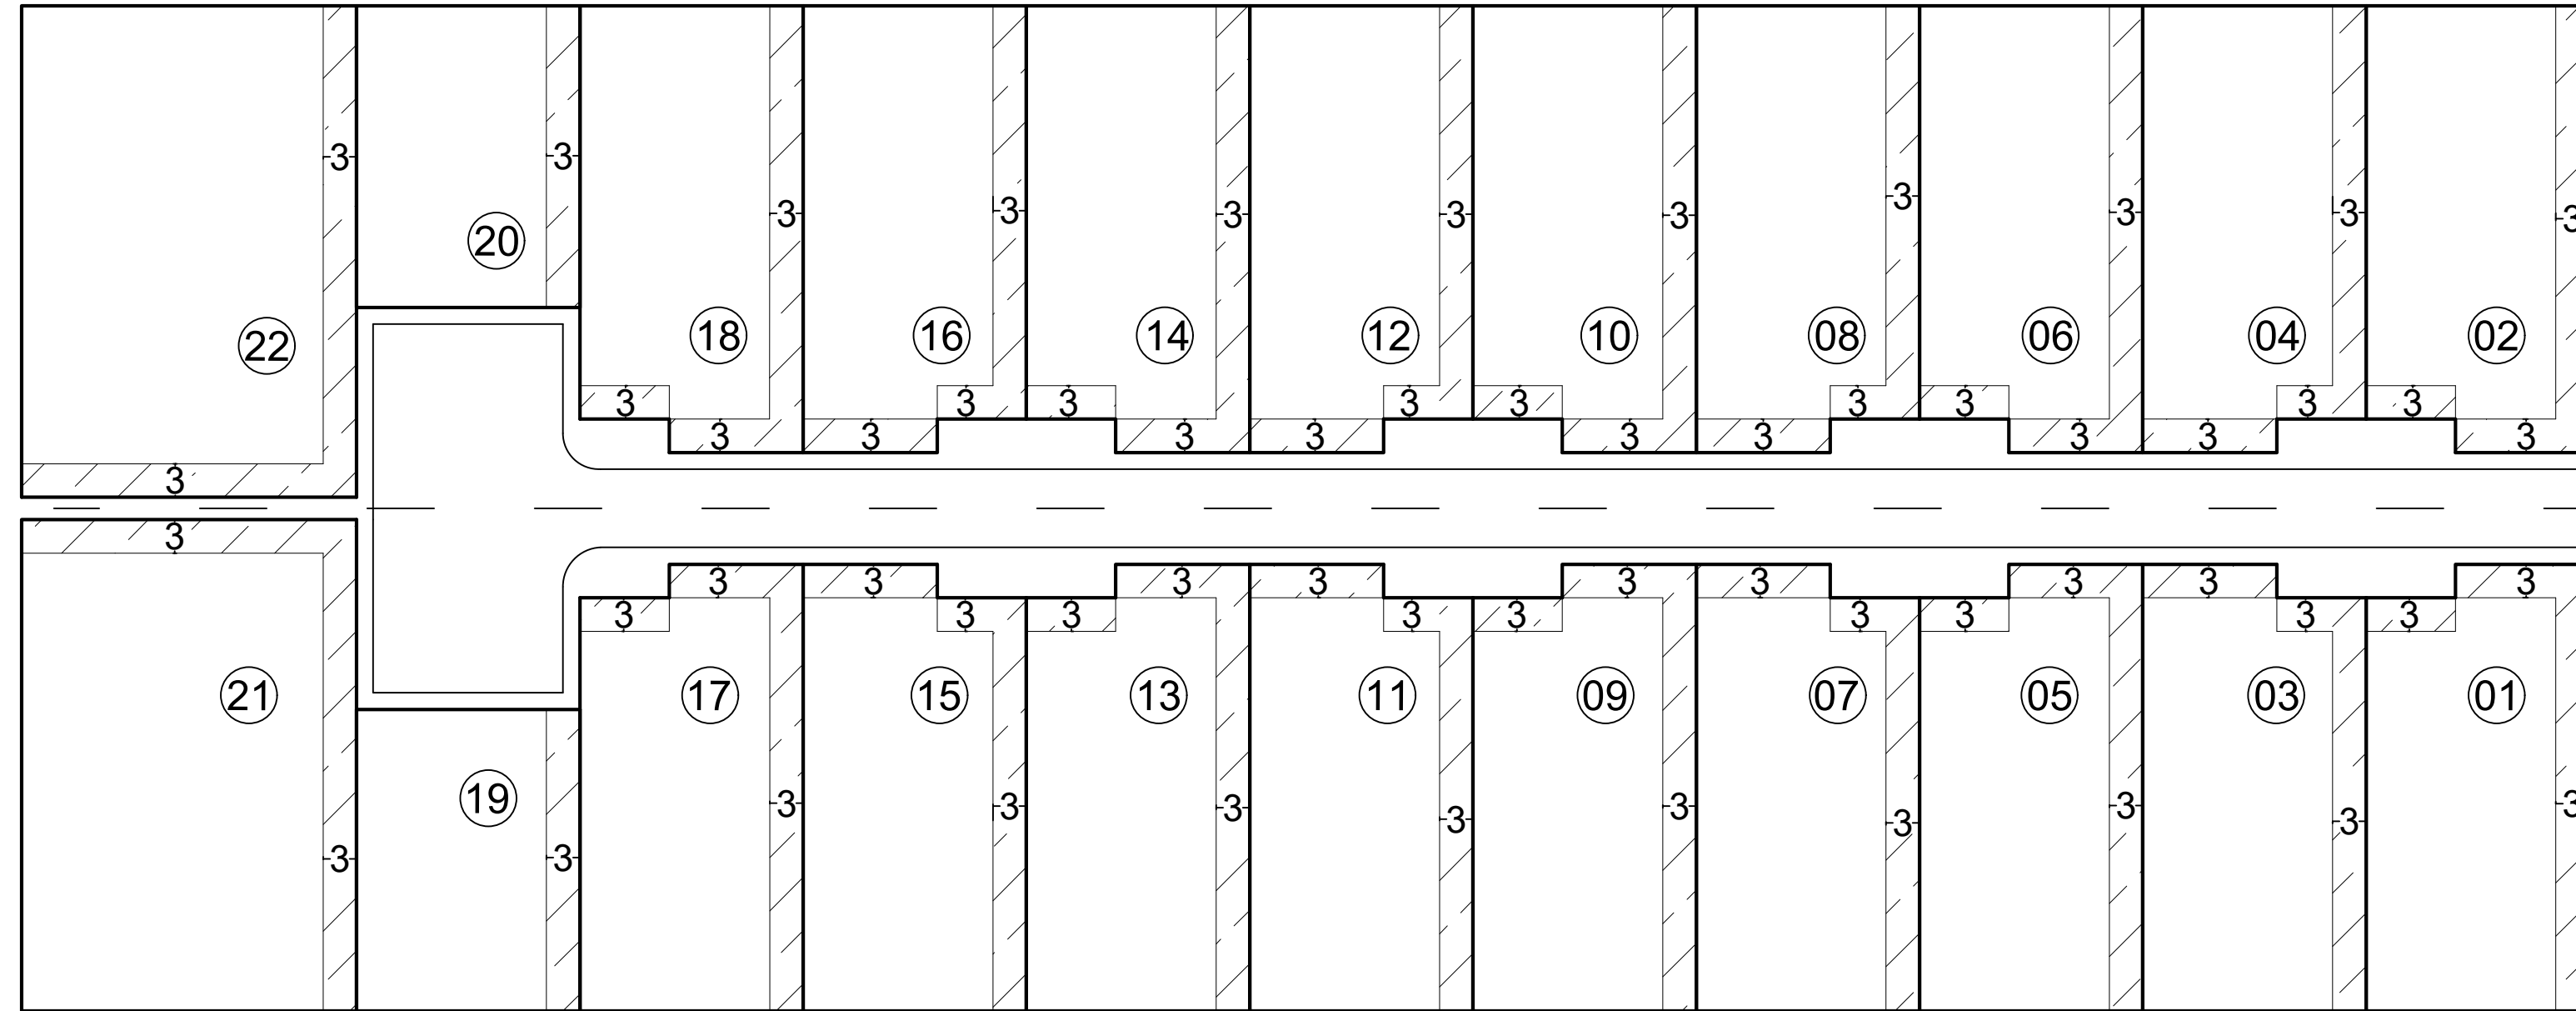

Croqui de afastamento

 Afastamentos mínimos obrigatórios

OBSERVAÇÕES:

- Obs. 1: Taxa máxima de ocupação = 70%
- Obs. 2: Afastamentos mínimos obrigatórios (LUOS)
AFR = 3,0m AF LAT = 3,0m (Unilateral)

Elaboração: CAP/SEDUH e SUGEST/SEDUH
Data: Outubro/2019

SHIN - Setor de Habitações Individuais Norte

QI 07 Conjunto 09

QI 7/6 (antigo)