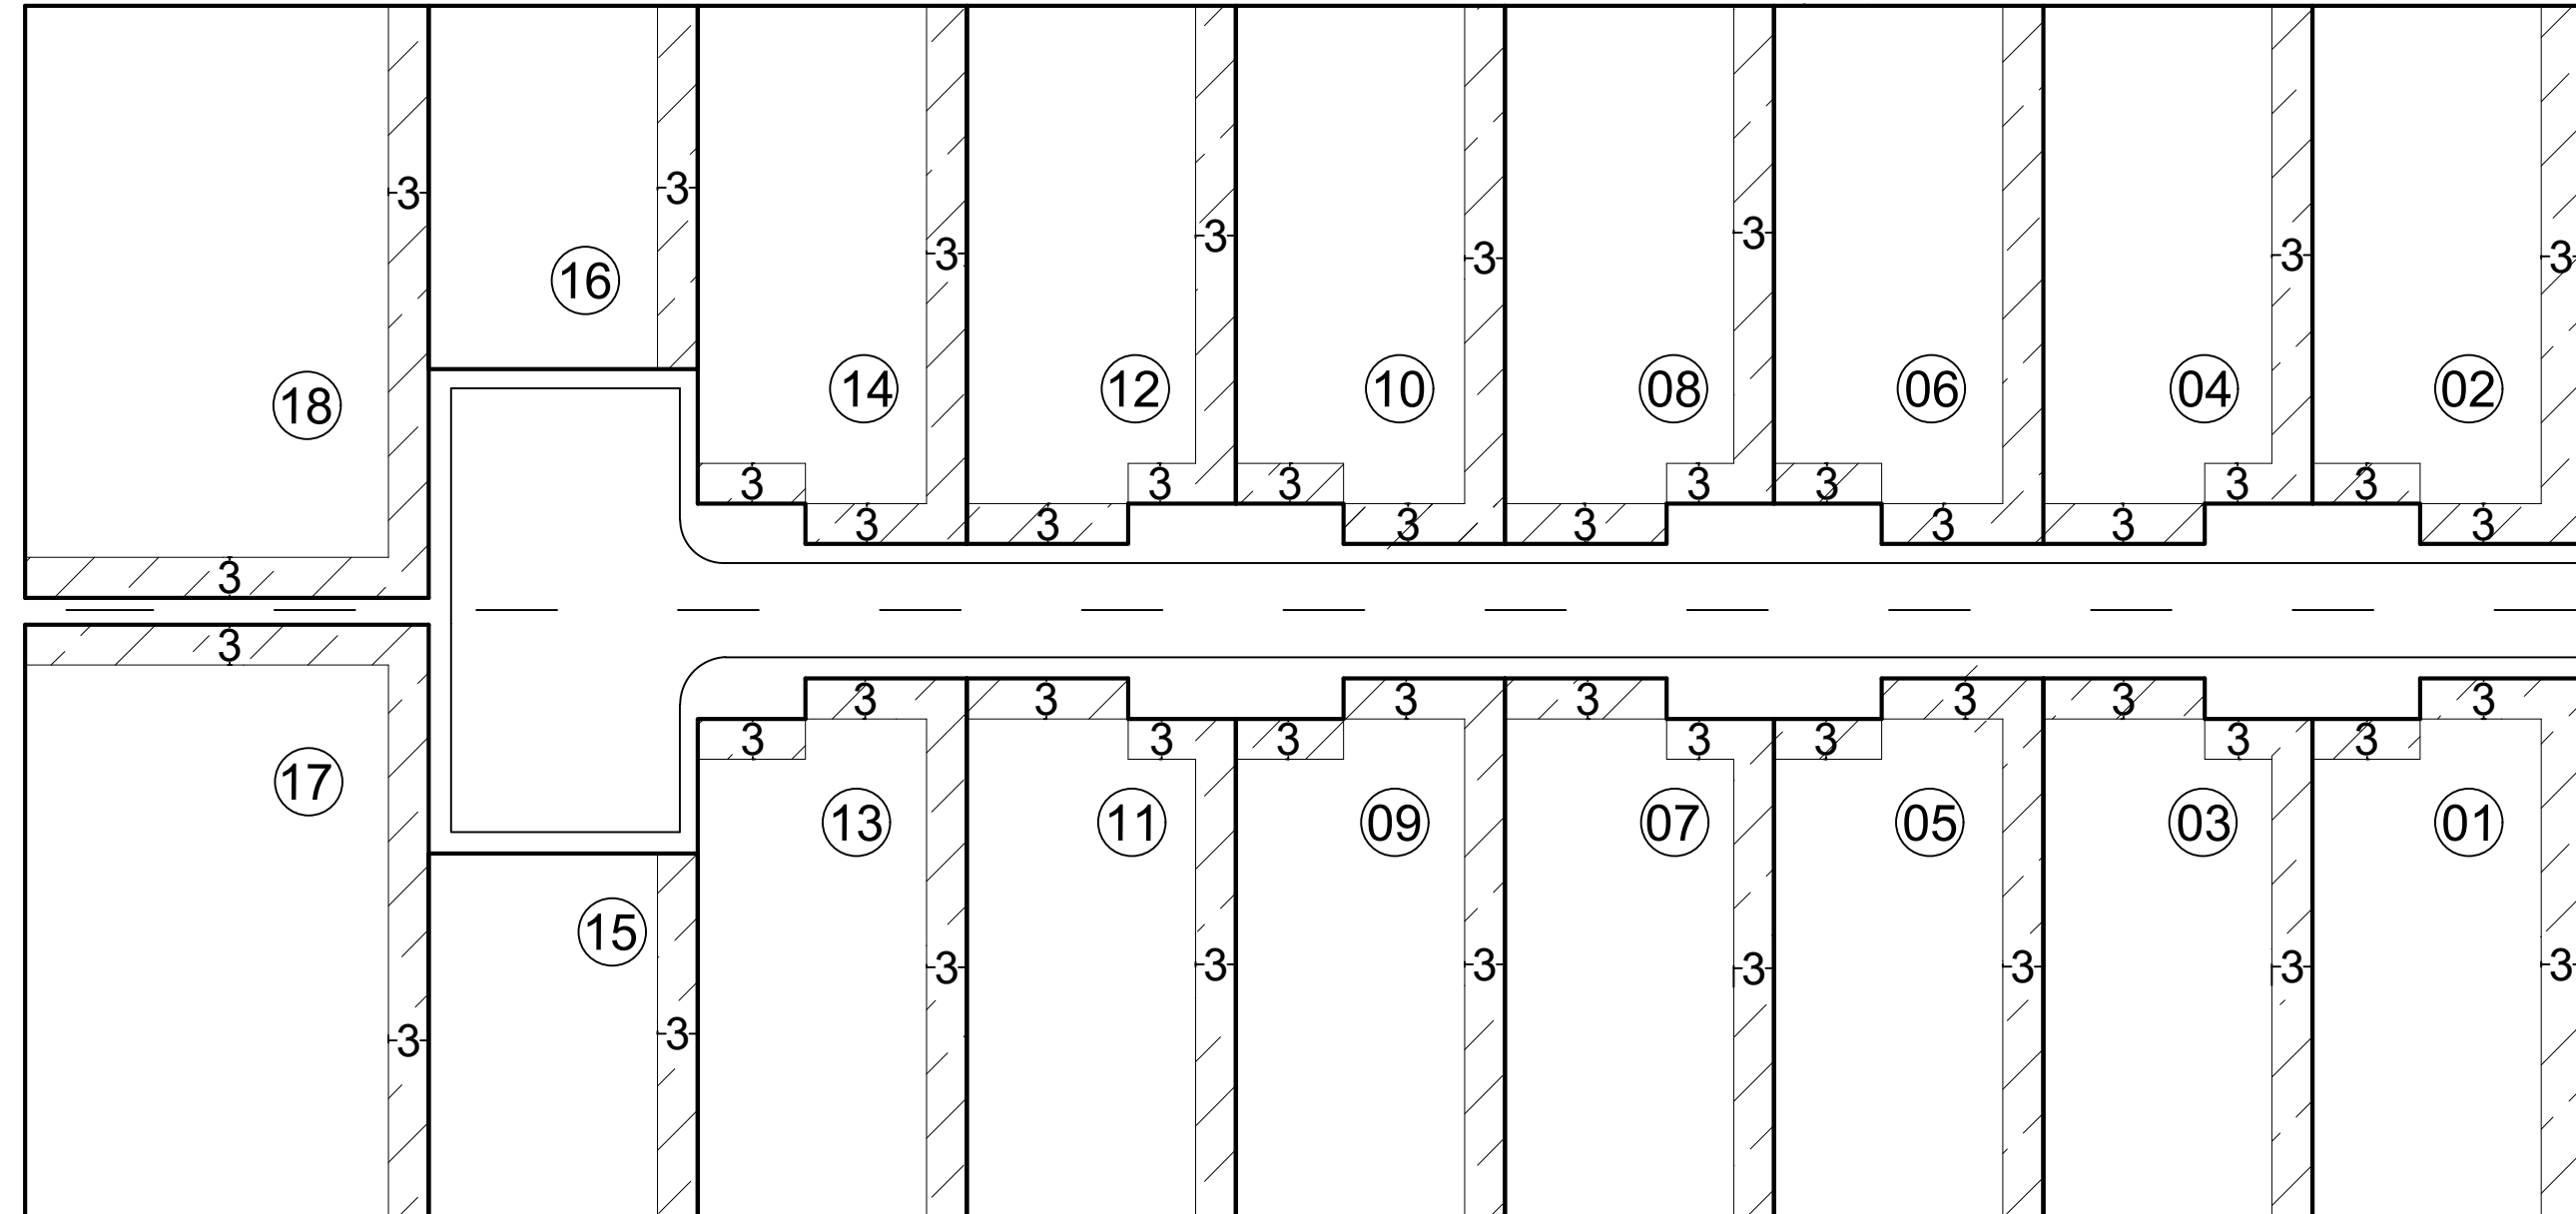

Croqui de afastamento

 Afastamentos mínimos obrigatórios

OBSERVAÇÕES:

- Obs. 1: Taxa máxima de ocupação = 70%
- Obs. 2: Afastamentos mínimos obrigatórios (LUOS)
AFR = 3,0m AF LAT = 3,0m (Unilateral)

Elaboração: CAP/SEDUH e SUGEST/SEDUH
Data: Outubro/2019

SHIN - Setor de Habitações Individuais Norte

QI 09 Conjunto 03

QI 9/3 (antigo)