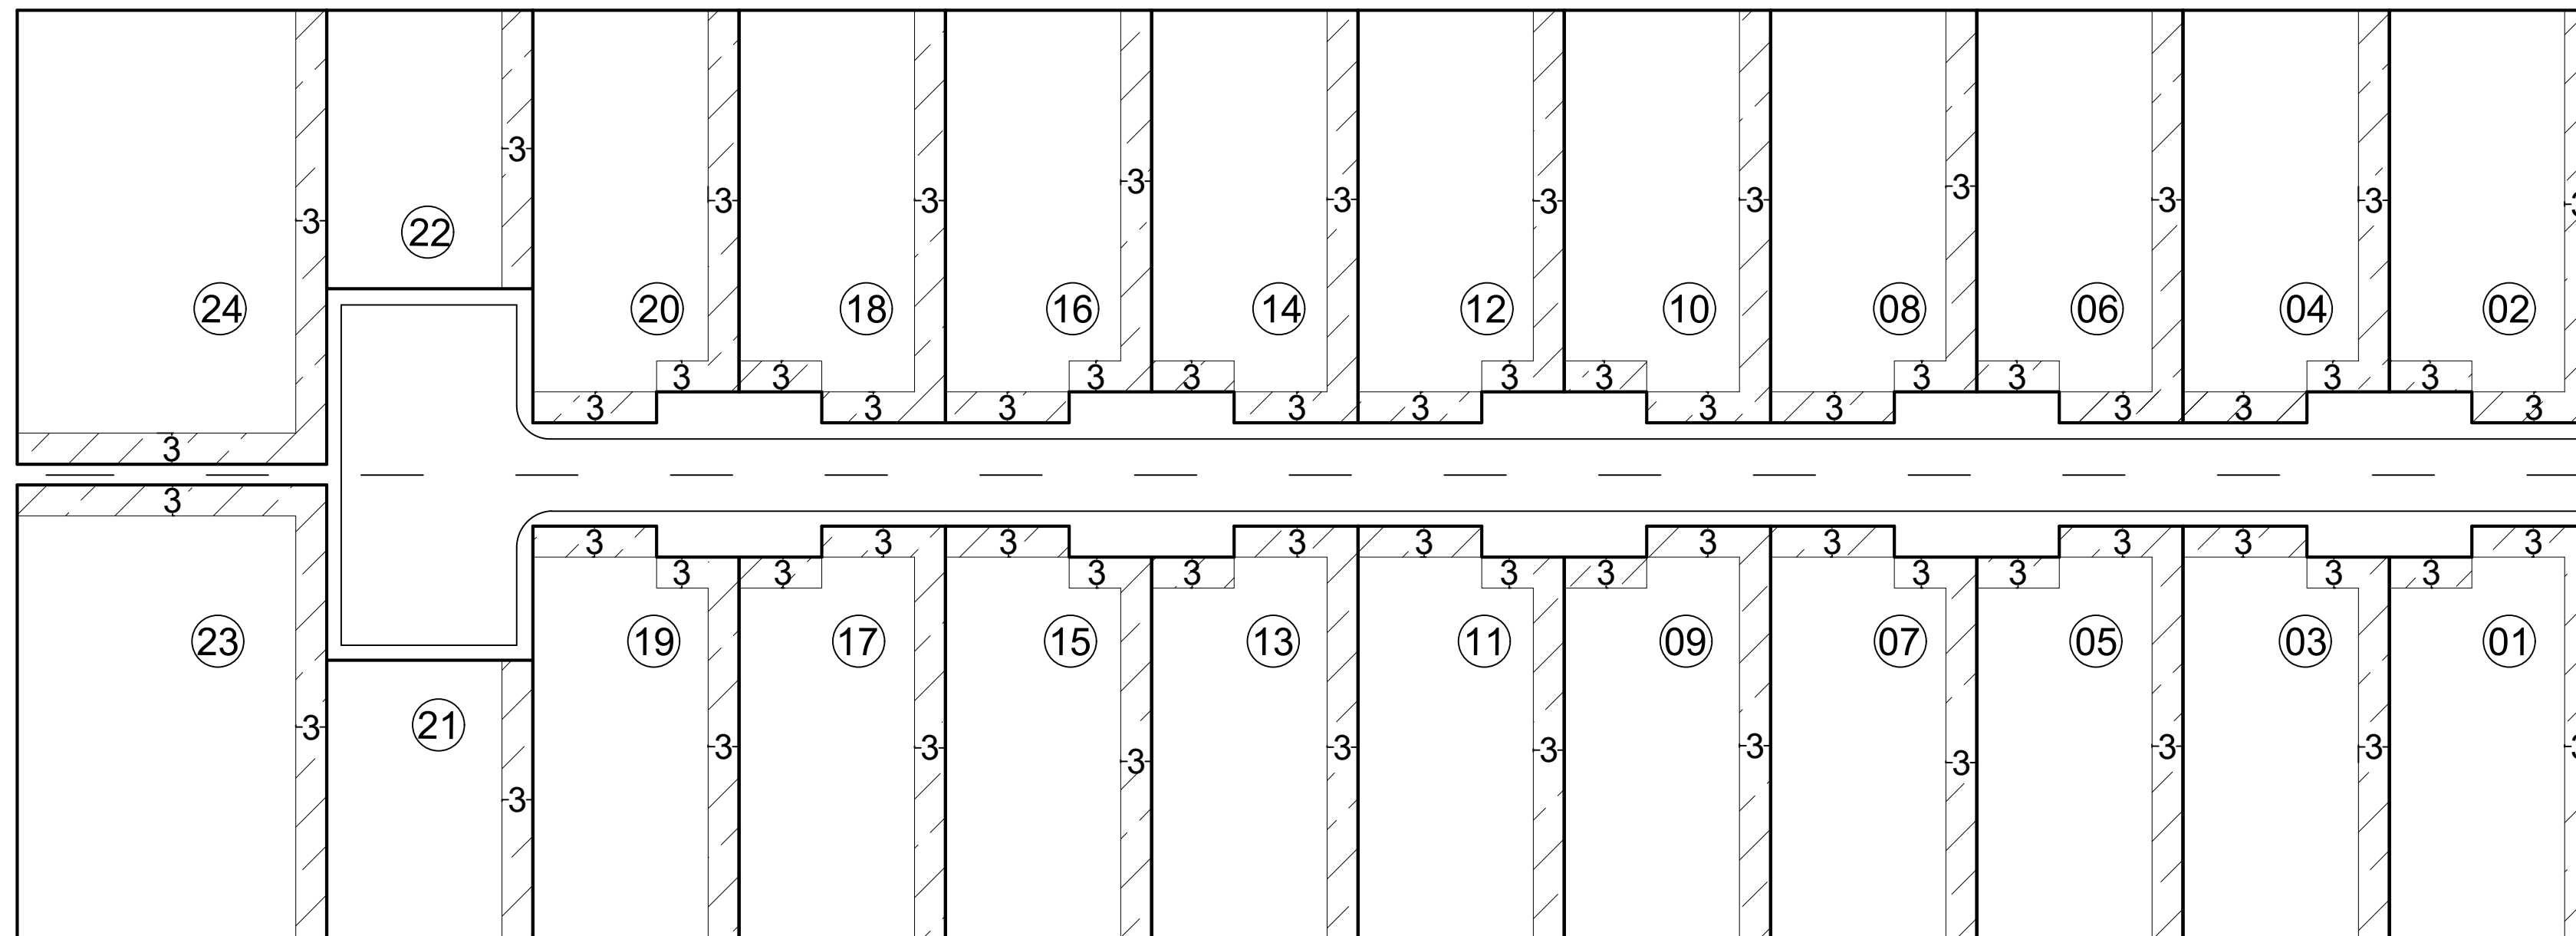

Croqui de afastamento

 Afastamentos mínimos obrigatórios

OBSERVAÇÕES:

- Obs. 1: Taxa máxima de ocupação = 70%
- Obs. 2: Afastamentos mínimos obrigatórios (LUOS)
AFR = 3,0m AF LAT = 3,0m (Unilateral)

Elaboração: CAP/SEDUH e SUGEST/SEDUH
Data: Outubro/2019

SHIN - Setor de Habitações Individuais Norte

QI 09 Conjunto 06

QI 9/10 (antigo)