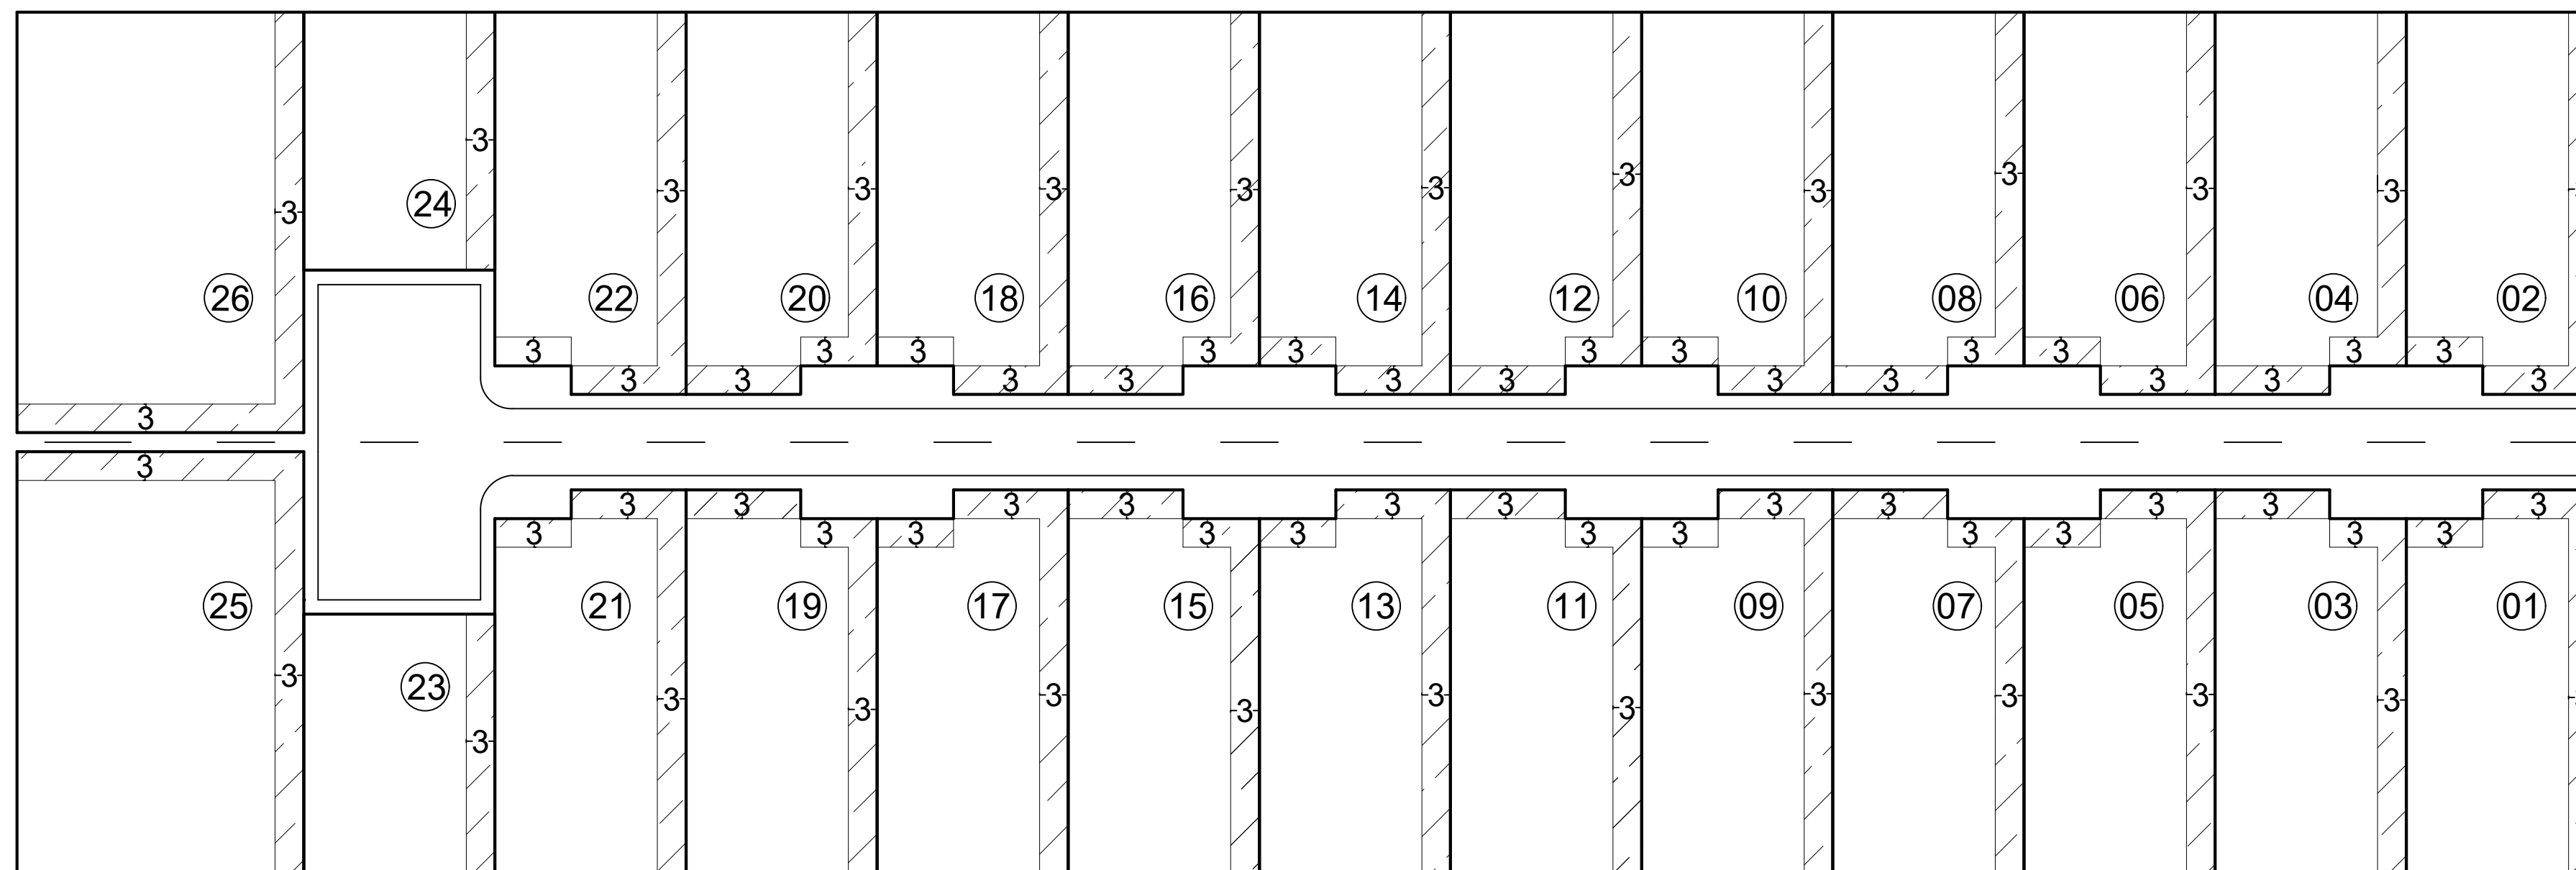

Croqui de afastamento

 Afastamentos mínimos obrigatórios

OBSERVAÇÕES:

- Obs. 1: Taxa máxima de ocupação = 70%
- Obs. 2: Afastamentos mínimos obrigatórios (LUOS)
AFR = 3,0m AF LAT = 3,0m (Unilateral)

Elaboração: CAP/SEDUH e SUGEST/SEDUH
Data: Outubro/2019

SHIN - Setor de Habitações Individuais Norte

QI 09 Conjunto 07

QI 9/6 (antigo)