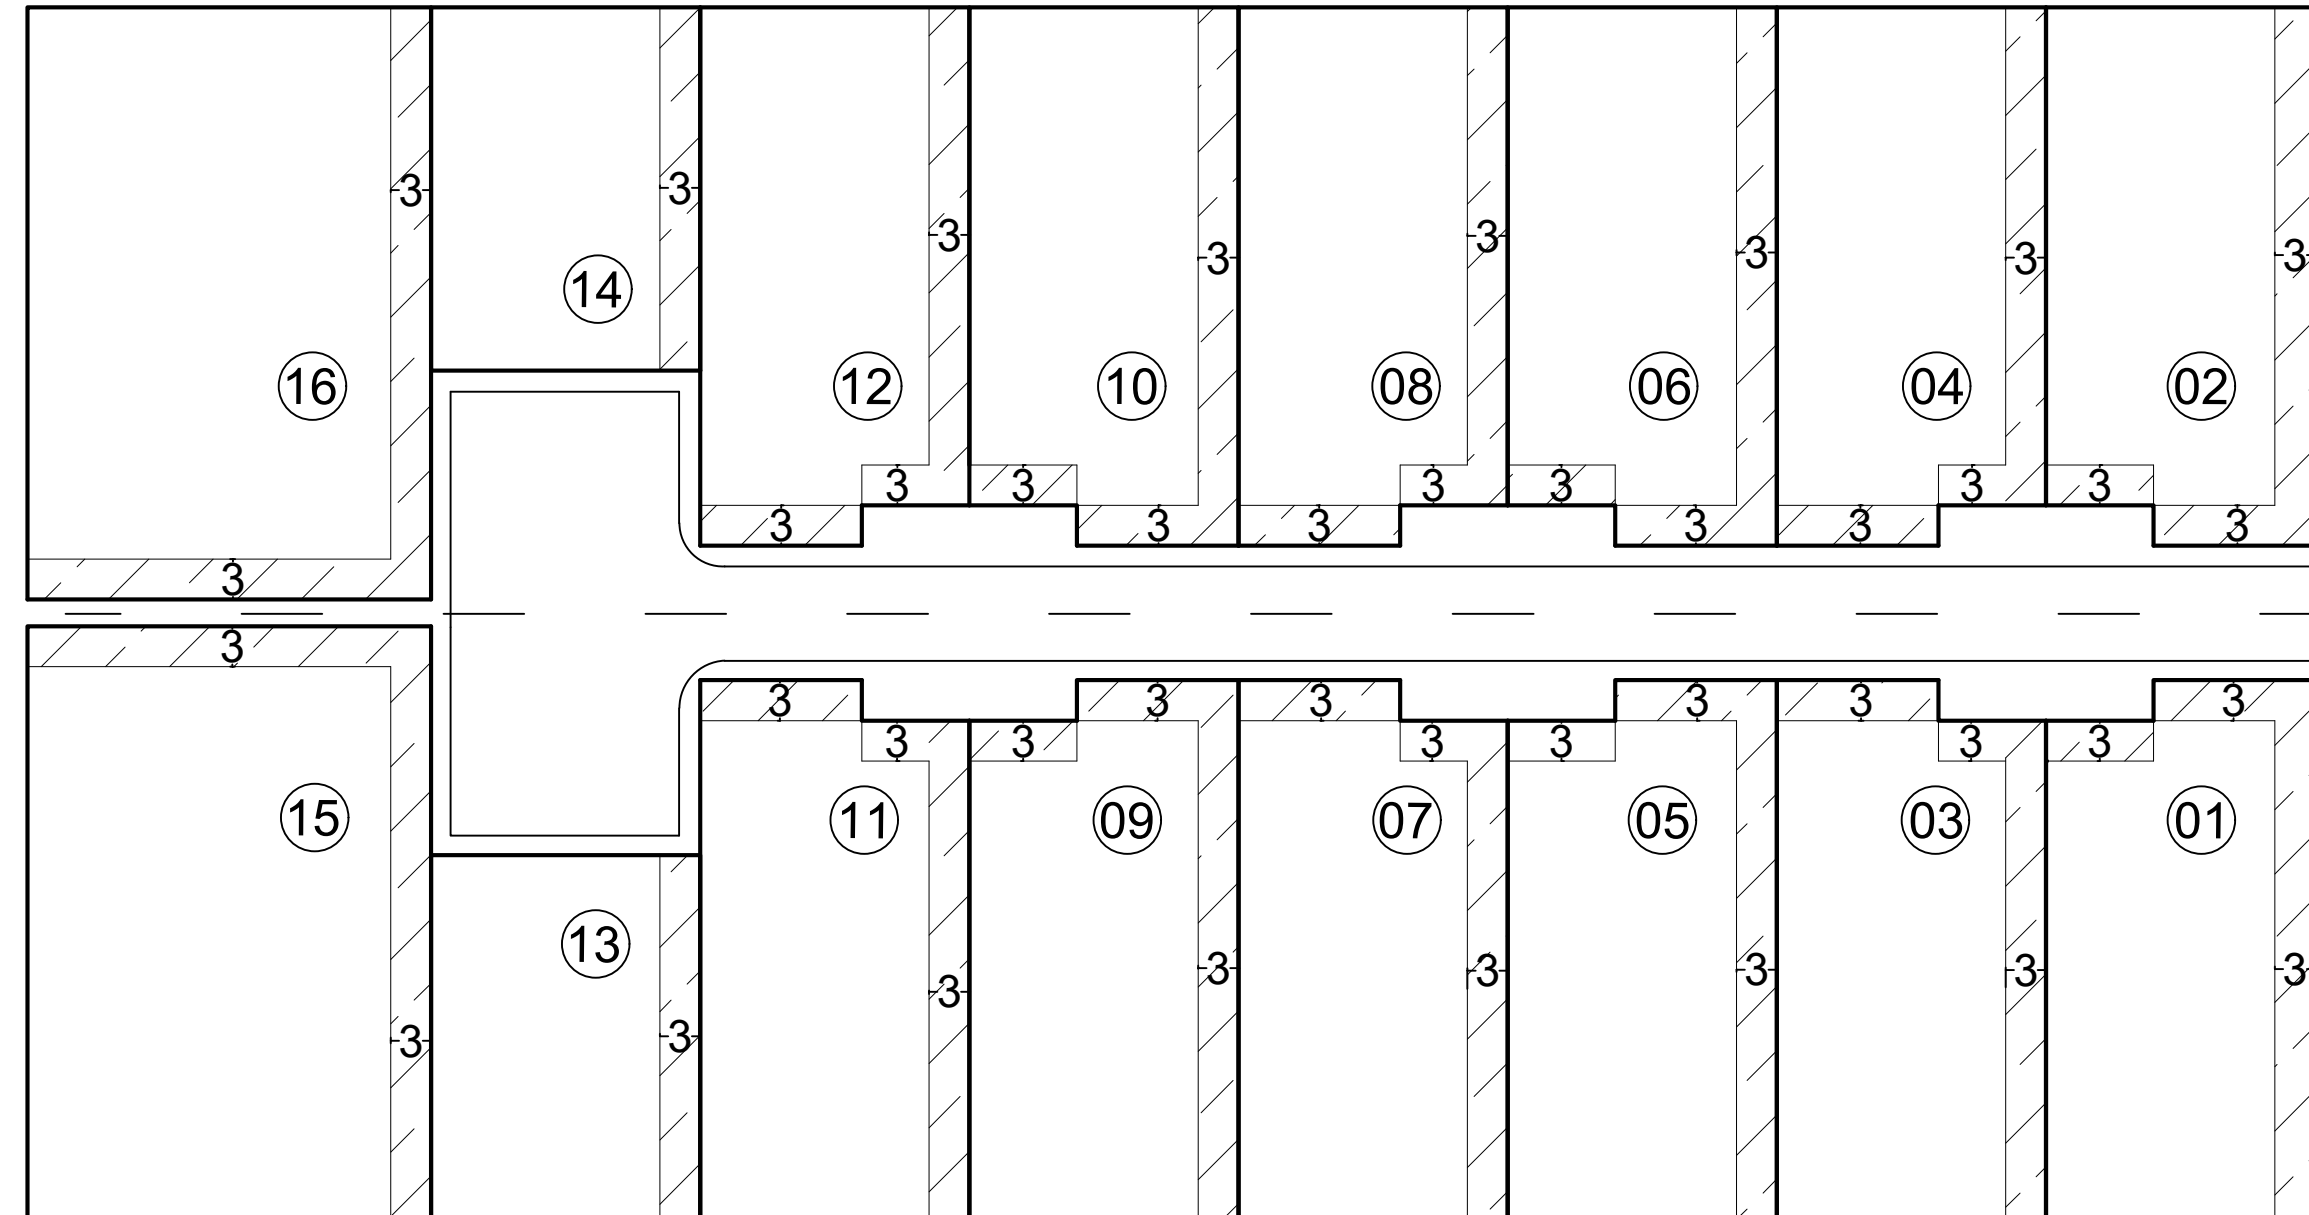

Croqui de afastamento

 Afastamentos mínimos obrigatórios

OBSERVAÇÕES:

- Obs. 1: Taxa máxima de ocupação = 70%
- Obs. 2: Afastamentos mínimos obrigatórios (LUOS)
AFR = 3,0m AF LAT = 3,0m (Unilateral)

Elaboração: CAP/SEDUH e SUGEST/SEDUH
Data: Outubro/2019

SHIN - Setor de Habitações Individuais Norte

QI 09 Conjunto 09

QI 9/7 (antigo)